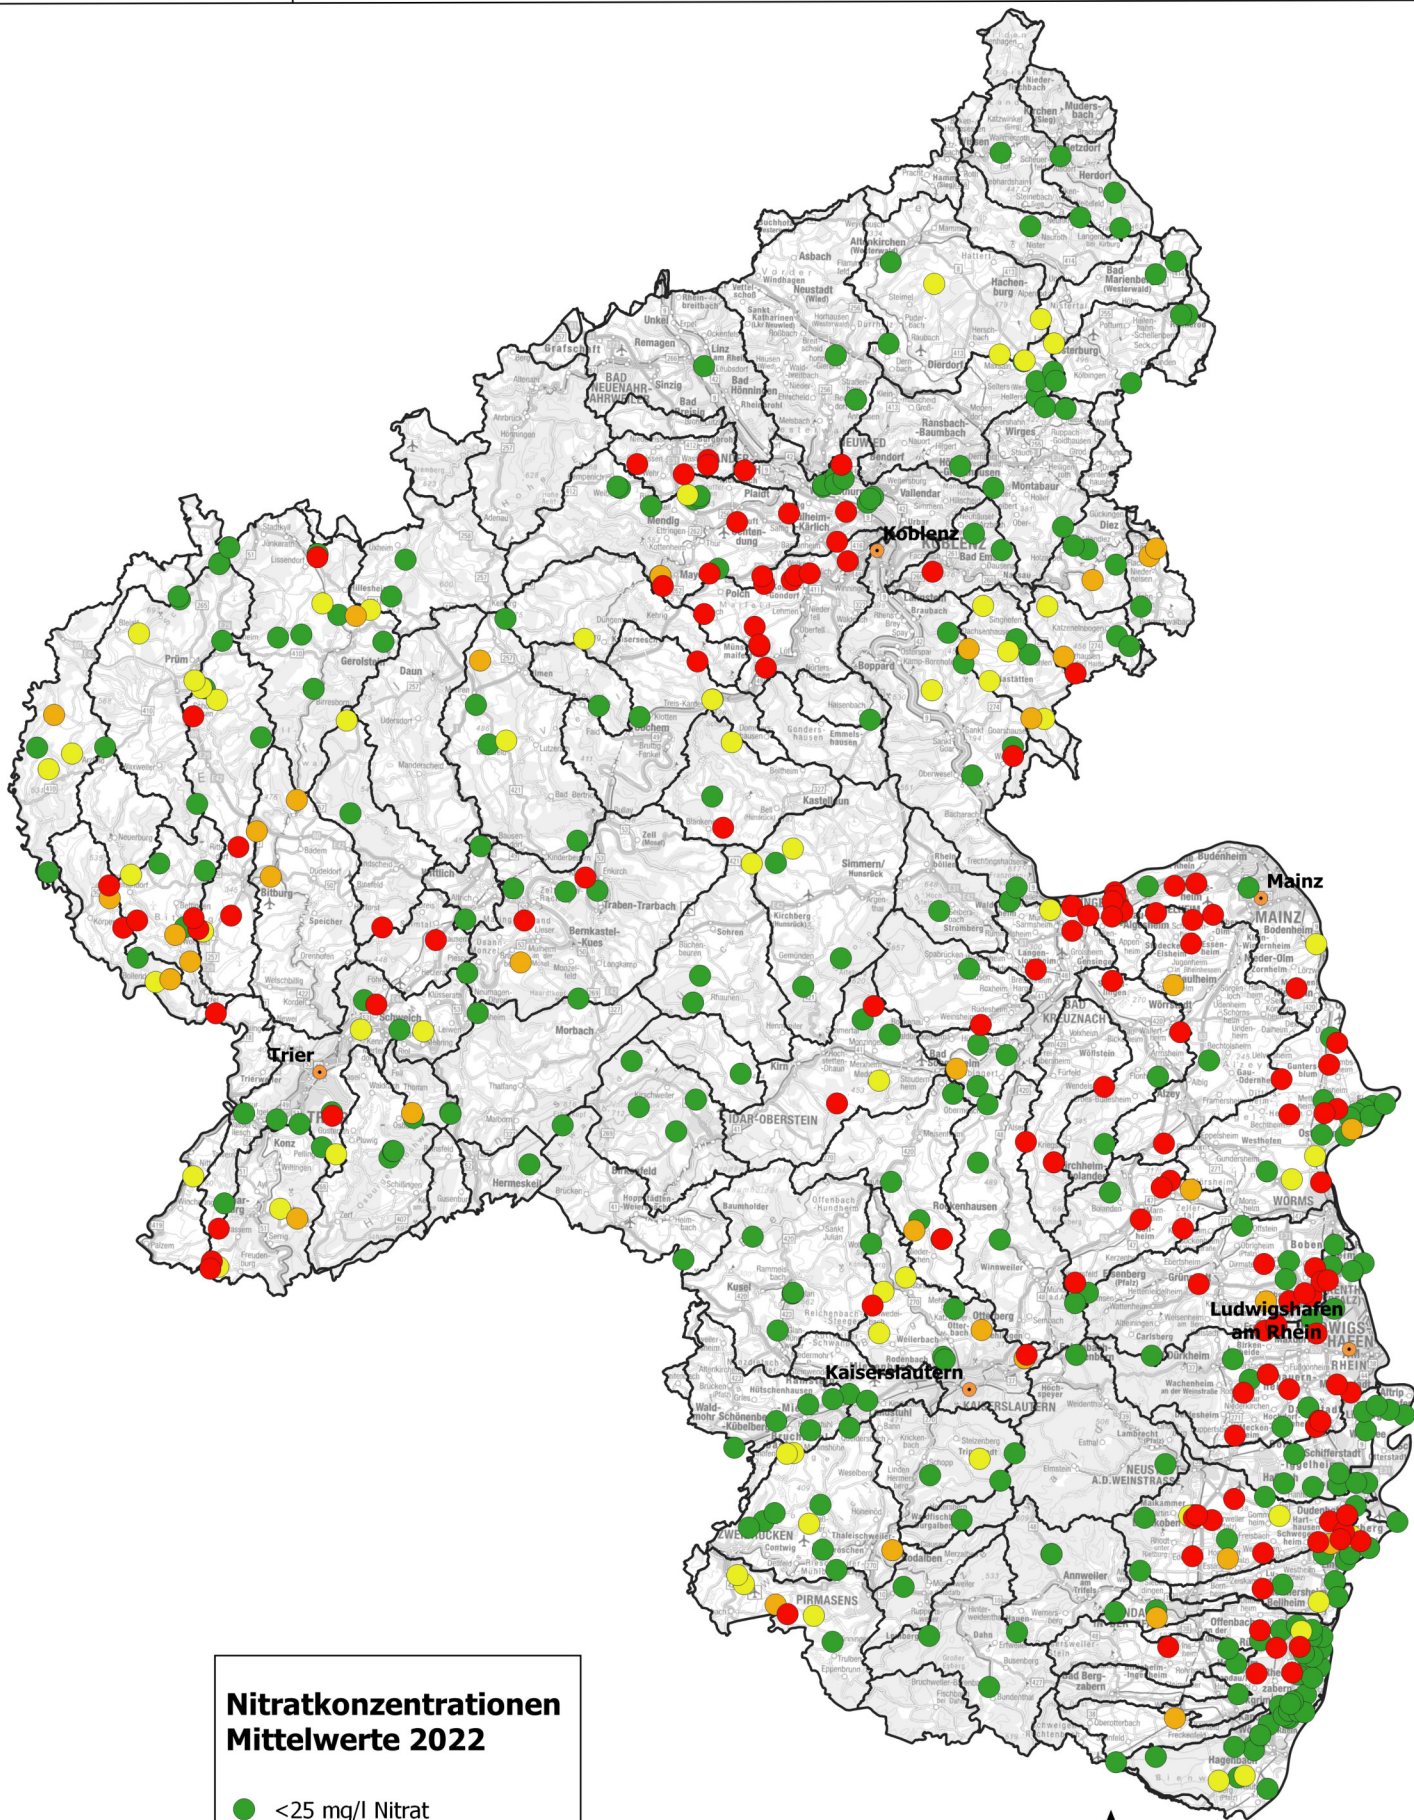

Nitratkonzentrationen im oberflächennahen Grundwasser von Rheinland-Pfalz Grundwassermessnetz 2022

Nitratkonzentrationen Mittelwerte 2022

- <25 mg/l Nitrat
- ≥25 - <37,5 mg/l Nitrat
- ≥37,5 - <50 mg/l Nitrat
- ≥50 mg/l Nitrat

Grundwasserkörper

0 10 20 km

Kartengrundlage: DTK 1:500.000
Maßstab: 1:650.000 (Format A3)