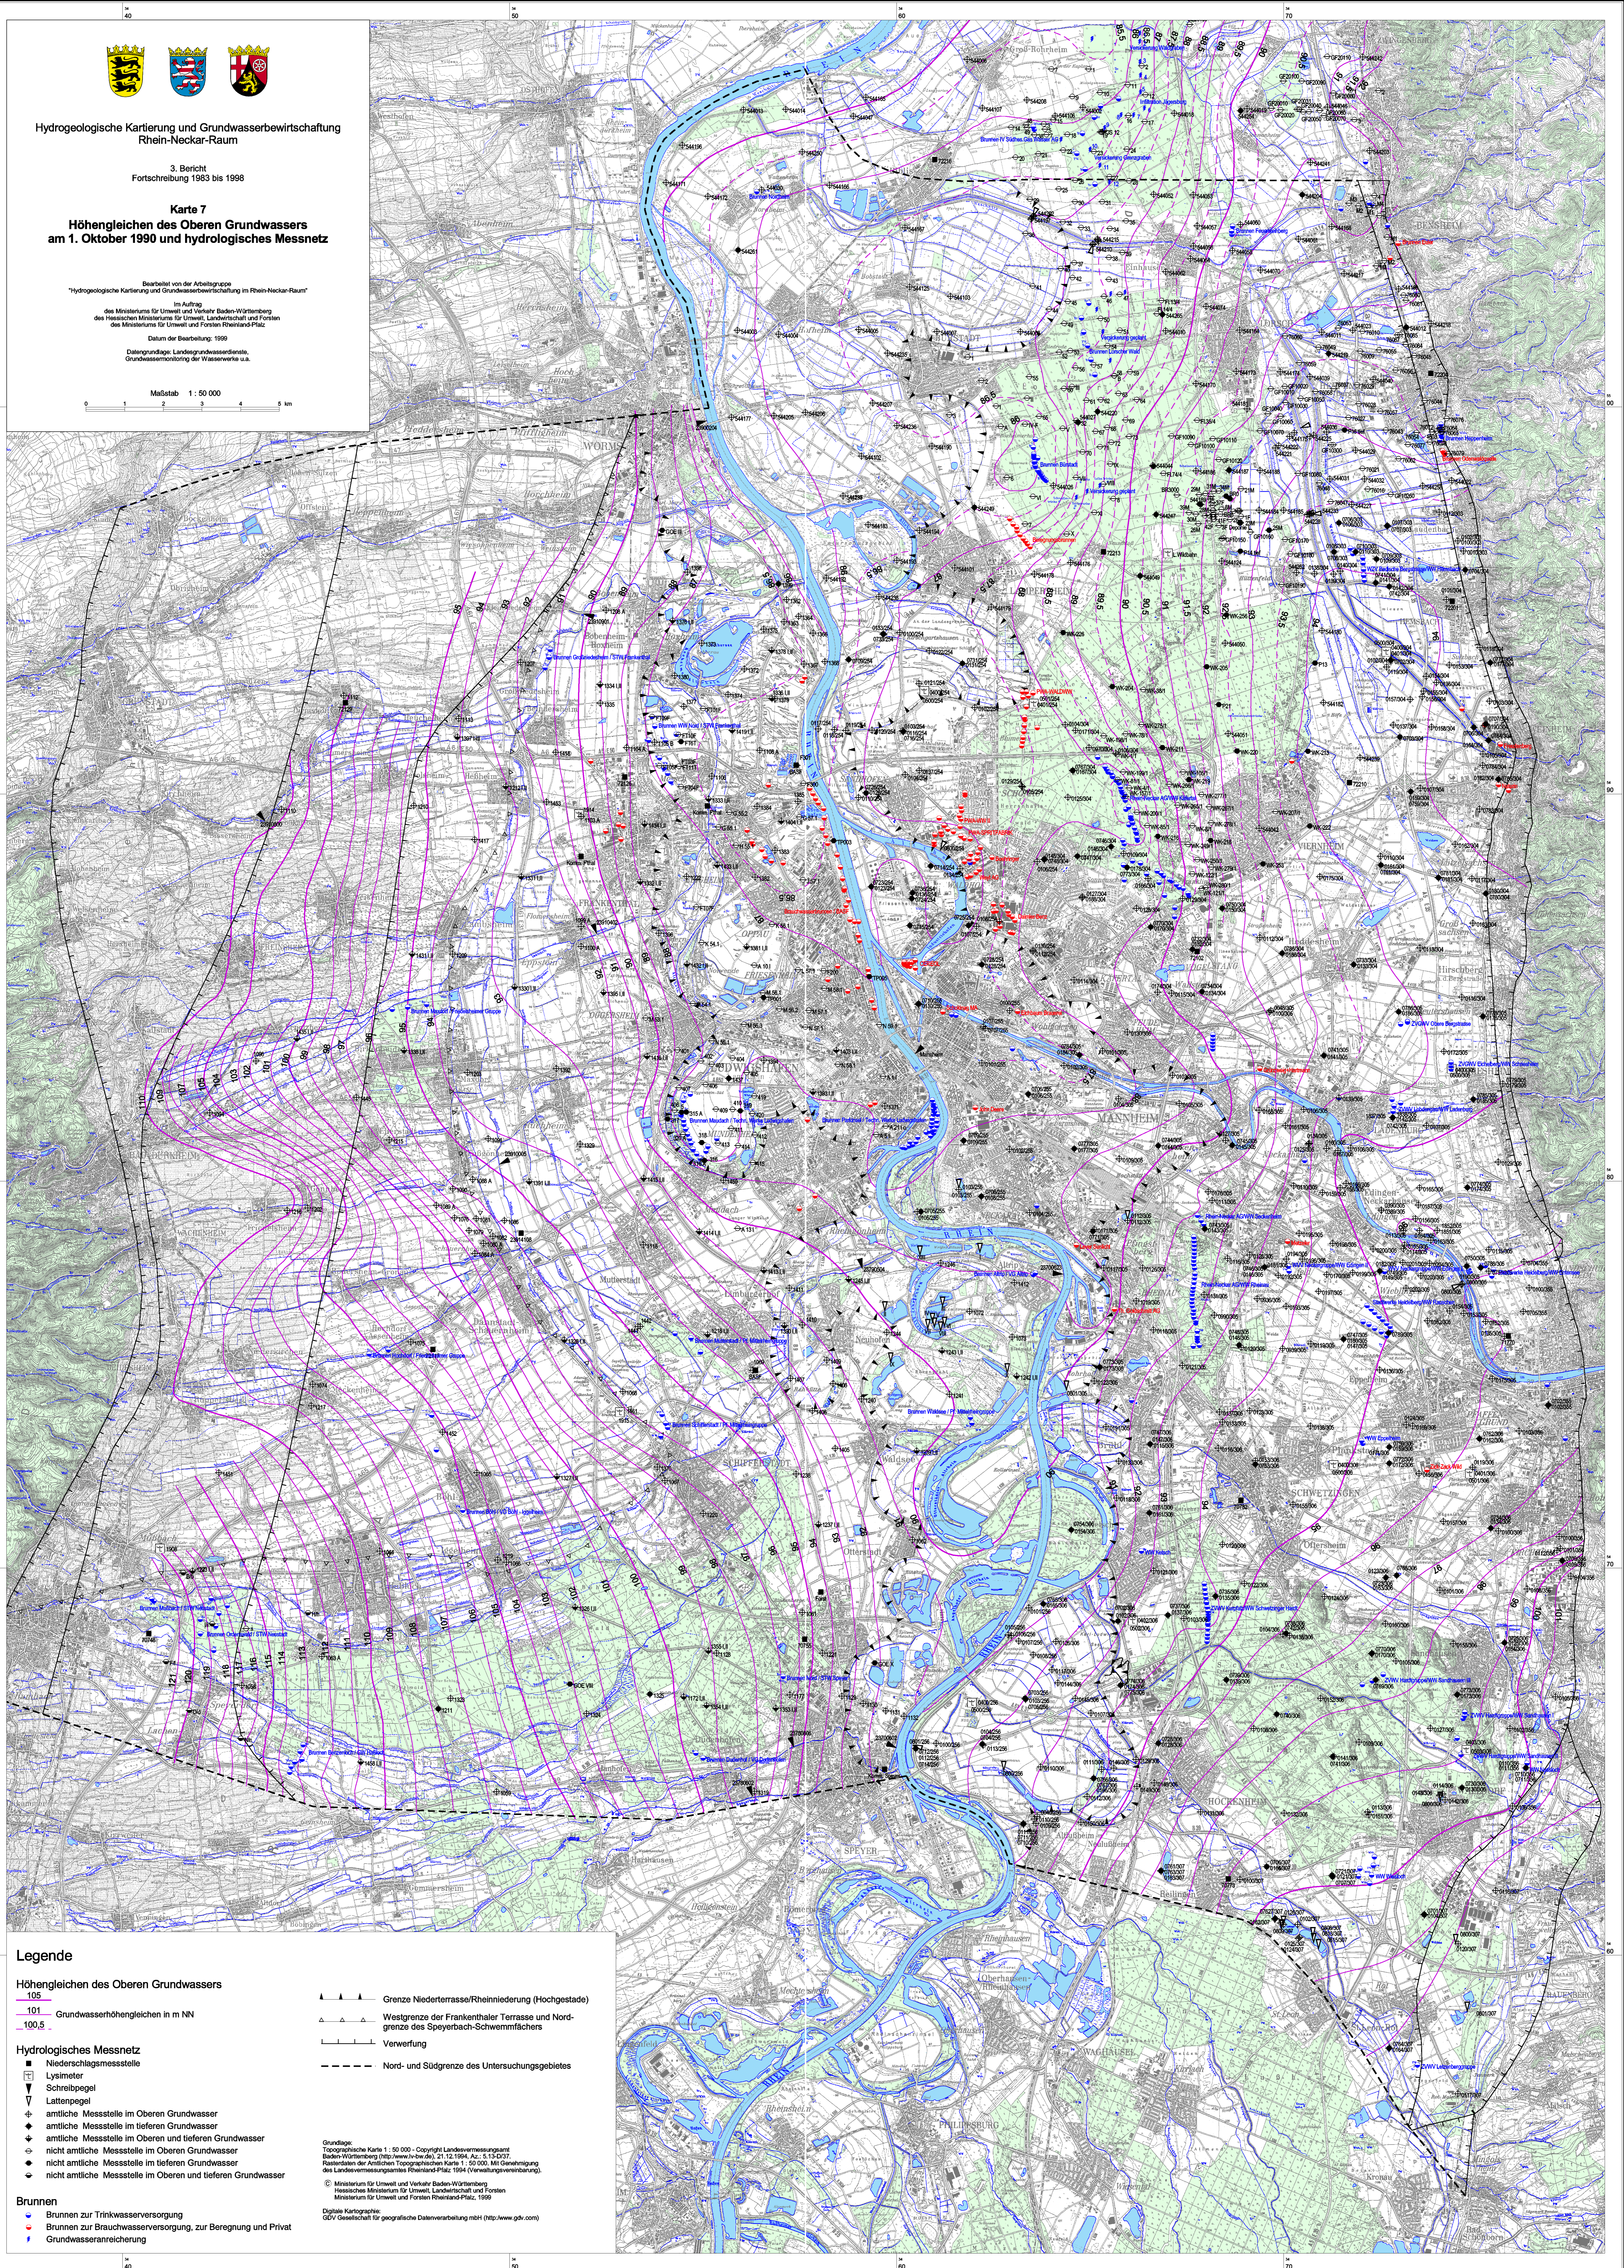

Hydrogeologische Kartierung und Grundwasserbewirtschaftung Rhein-Neckar-Raum

3. Bericht
Fortschreibung 1983 bis 1998

Karte 7 Höhengleichen des Oberen Grundwassers am 1. Oktober 1990 und hydrologisches Messnetz

Maßstab 1:50 000

Legende

Höhengleichen des Oberen Grundwassers

- 105
- 101 Grundwasserhöhengleichen in m NN
- 100,5

Hydrologisches Messnetz

- Niederschlagsmessstelle
- Lysimeter
- Schreibpegel
- Lattenpegel
- amtliche Messstelle im Oberen Grundwasser
- amtliche Messstelle im Oberen und tieferen Grundwasser
- nicht amtliche Messstelle im Oberen Grundwasser
- nicht amtliche Messstelle im tieferen Grundwasser
- amtliche Messstelle im Oberen und tieferen Grundwasser

Brunnen

- Grenze Niederterrasse/Rheinniederung (Hochgestade)
- Westgrenze der Frankenthaler Terrasse und Nordgrenze des Speyerbach-Schwemmfischers
- Verwerfung
- Nord- und Südgrenze des Untersuchungsgebietes