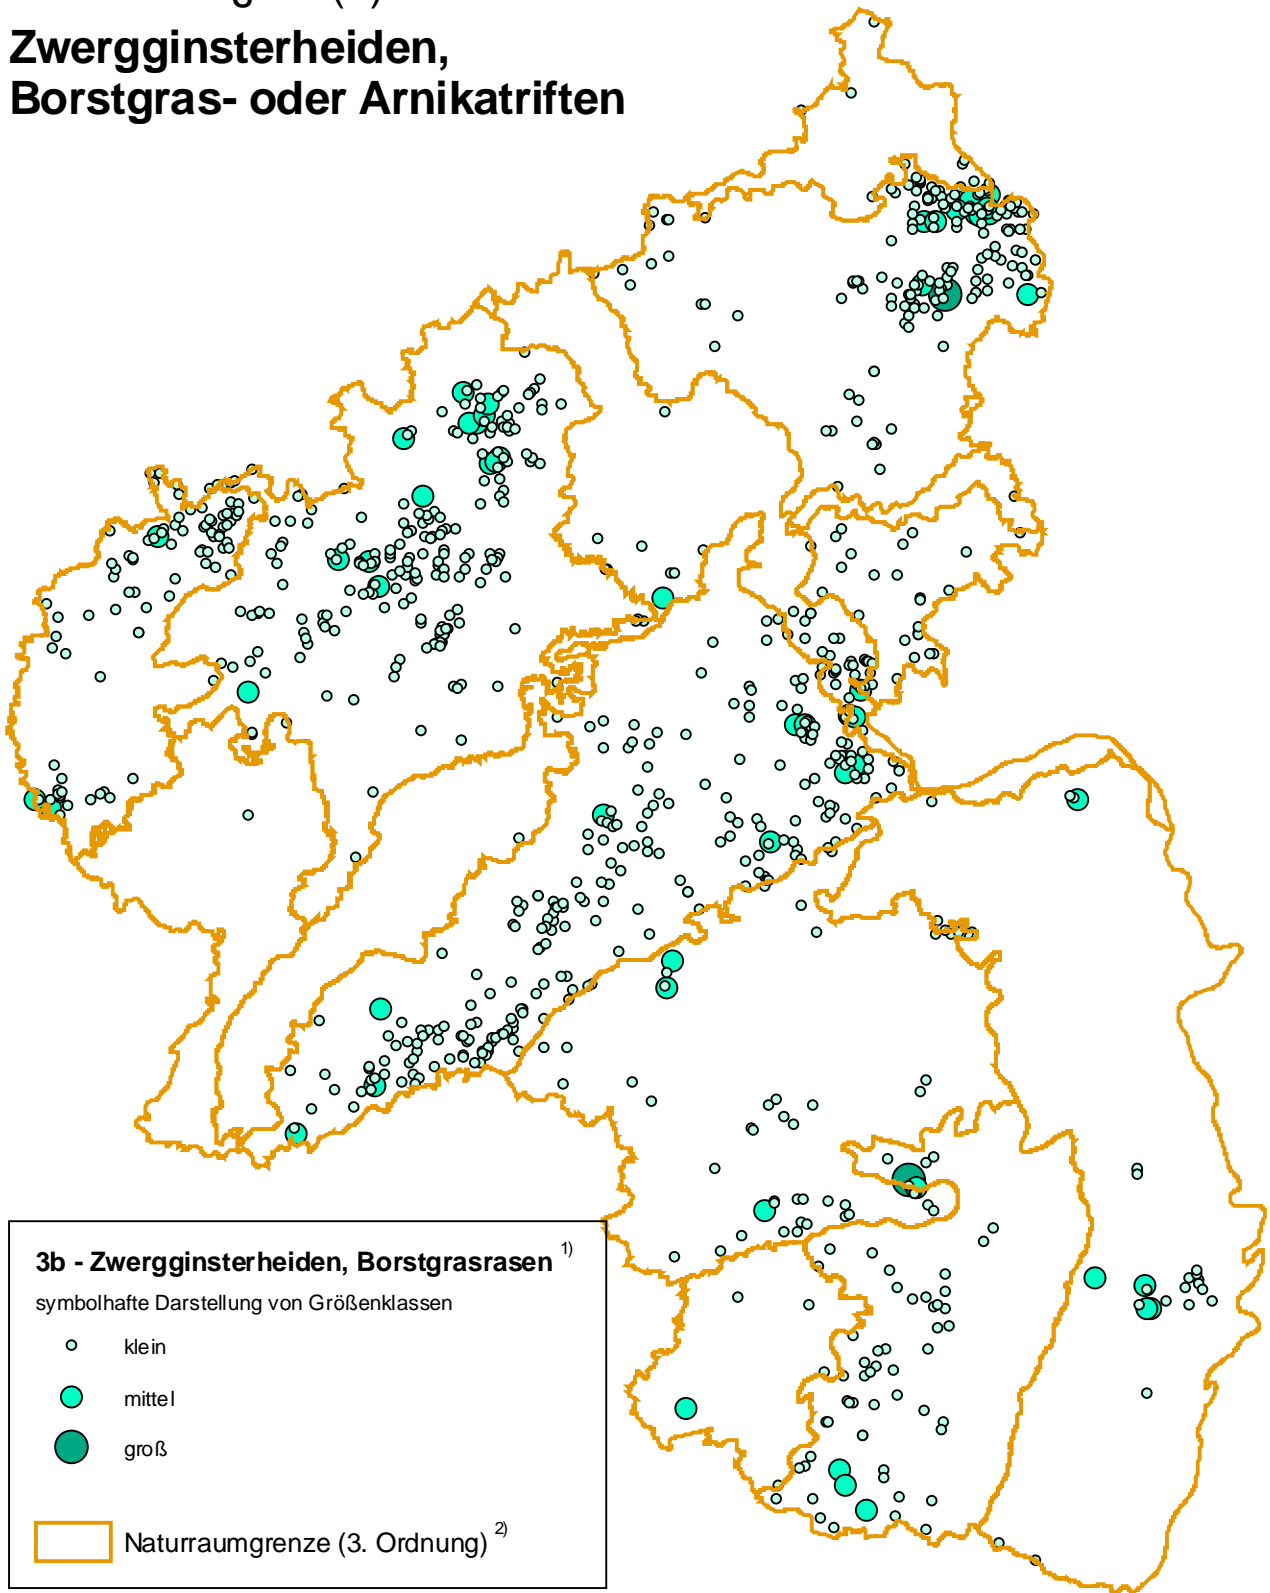

# Verbreitung geschützter Biotoptypen

LNatSchG § 28 (3) Nr. 3b

## Zwergginsterheiden, Borstgras- oder Arnikatriften

Quellen:

<sup>1)</sup> Biotopkartierung Rheinland-Pfalz - Erhebungsphase 1992-1997, LUWG

<sup>2)</sup> Geographischen Landesaufnahme 1:200.000, Bundesforschungsanstalt für Landeskunde und Raumwesen, Bonn, 1952-1978