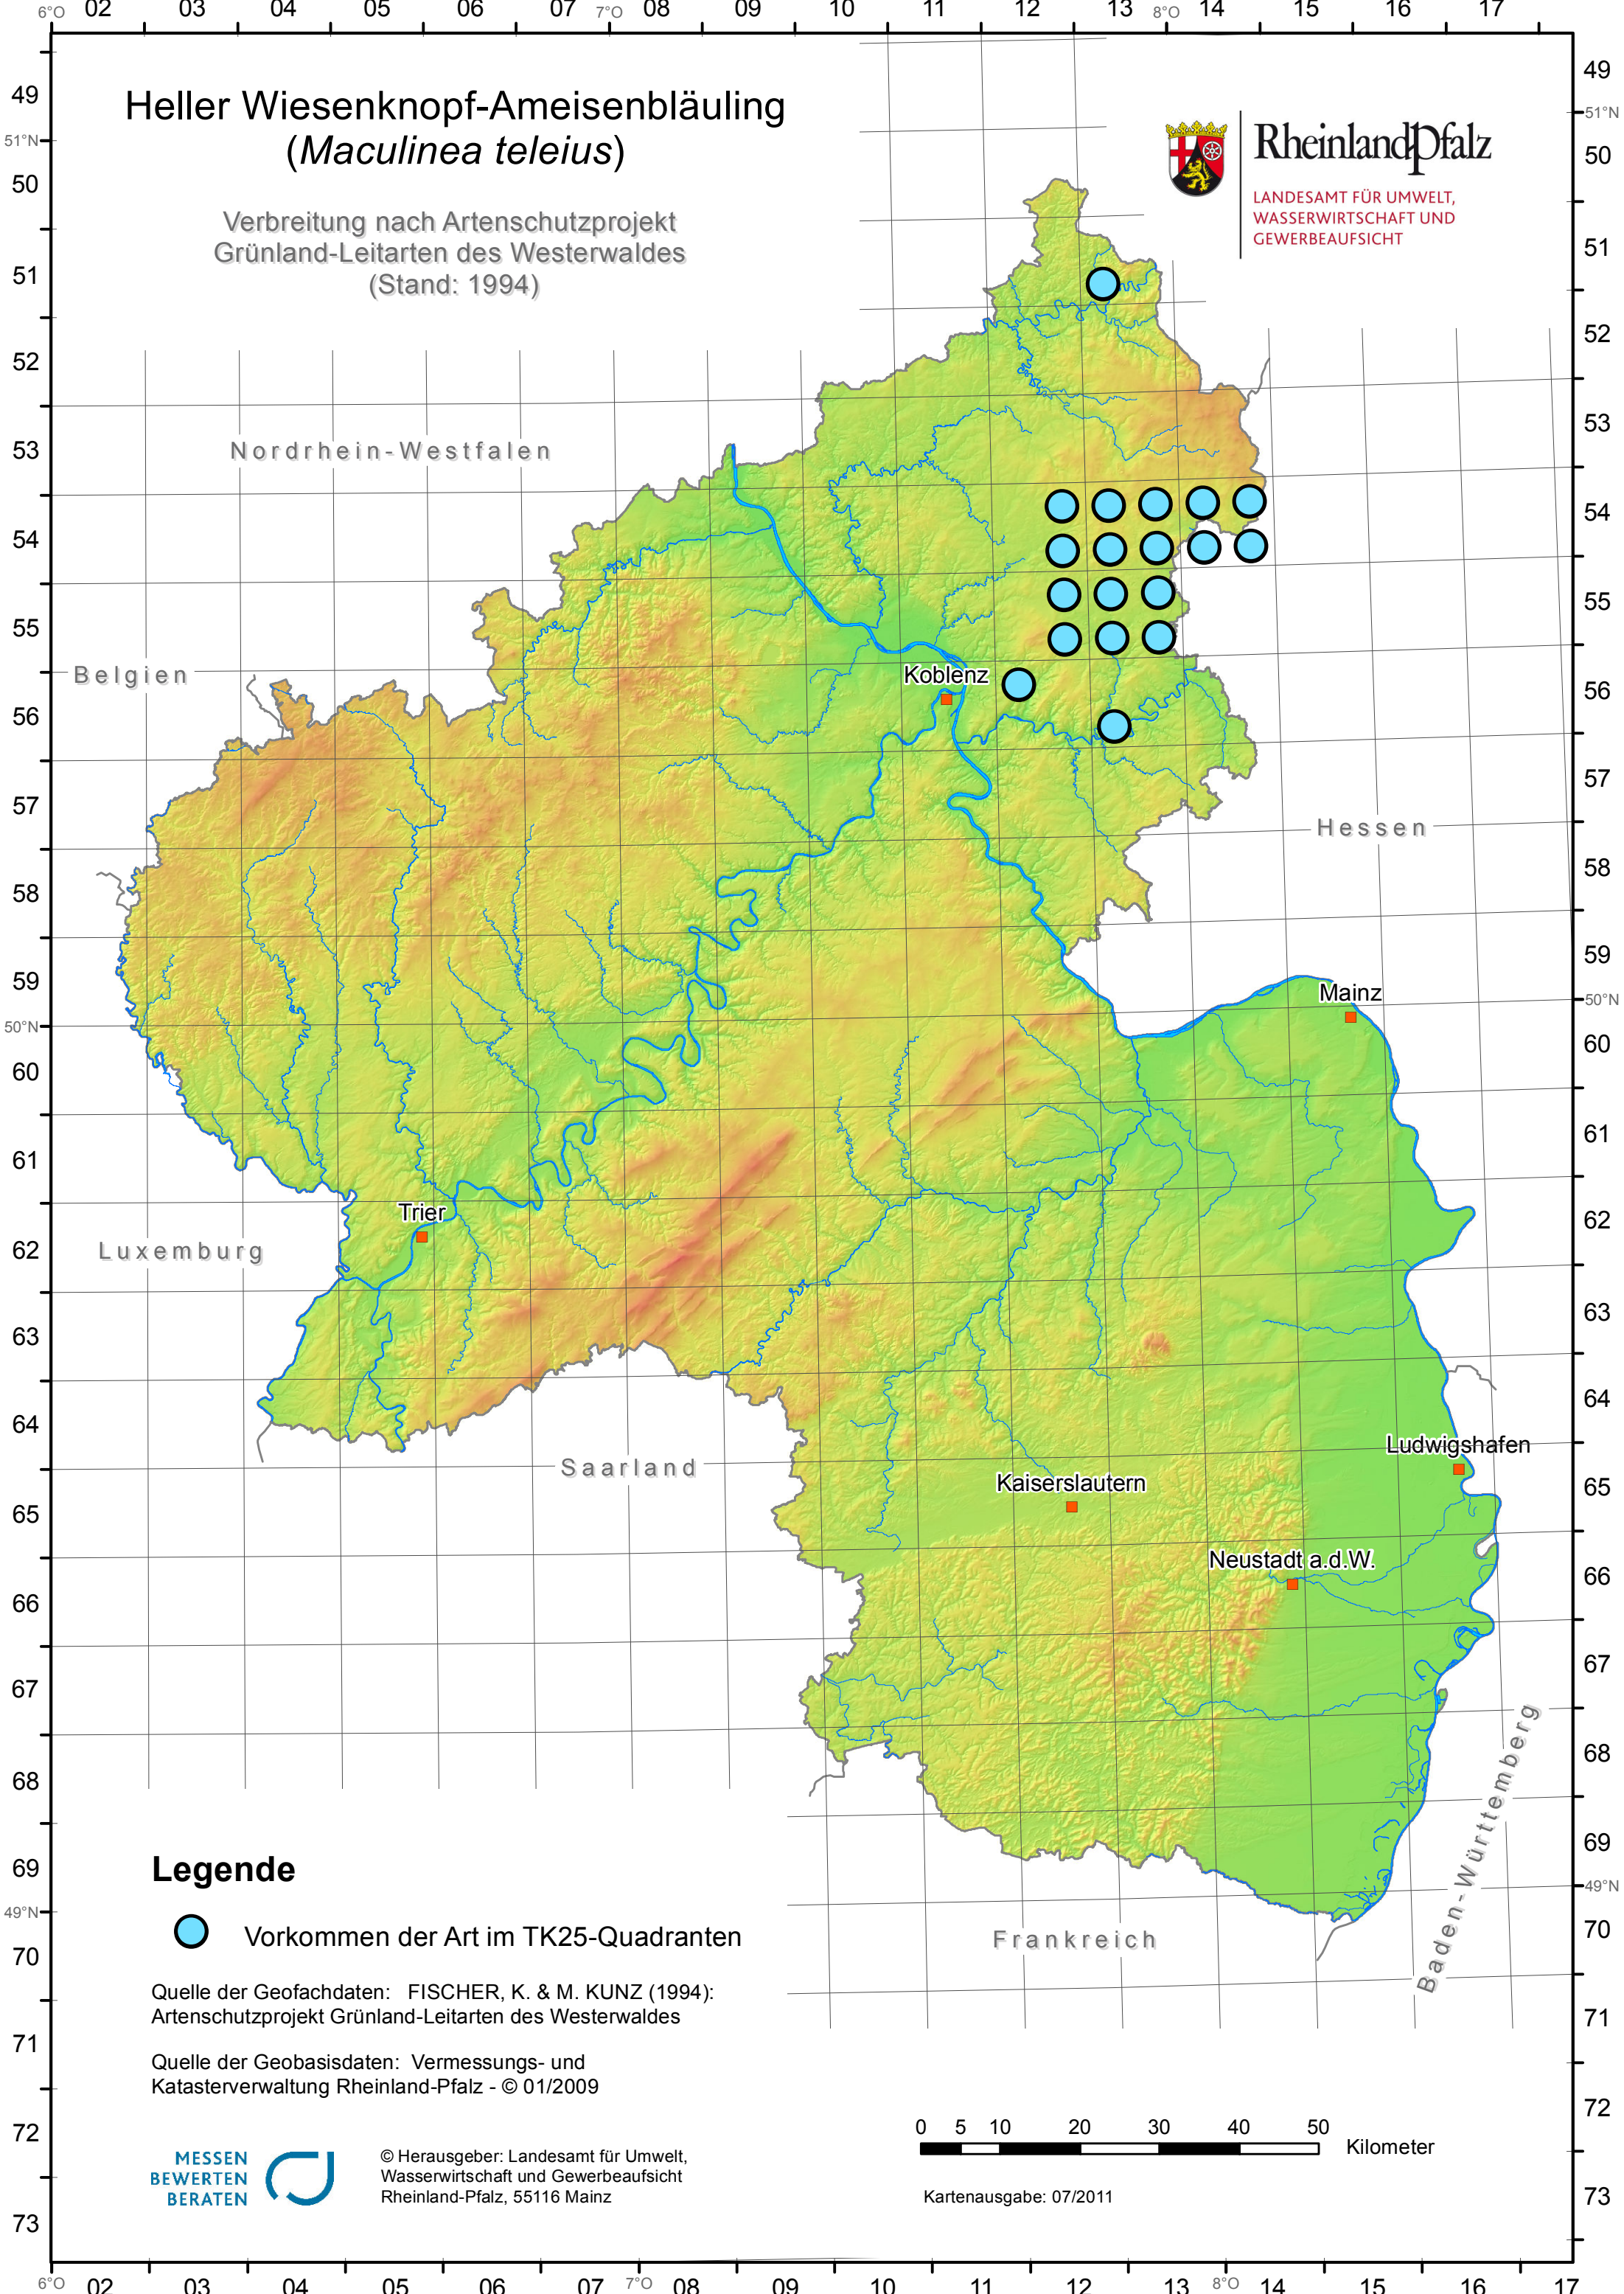

Heller Wiesenknopf-Ameisenbläuling (*Maculinea teleius*)

Verbreitung nach Artenschutzprojekt
Grünland-Leitarten des Westerwaldes
(Stand: 1994)

Rheinland-Pfalz

LANDESAMT FÜR UMWELT,
WASSERWIRTSCHAFT UND
GEWERBEAUF SICHT

Legende

 Vorkommen der Art im TK25-Quadranten

Quelle der Geofachdaten: FISCHER, K. & M. KUNZ (1994):
Artenschutzprojekt Grünland-Leitarten des Westerwaldes

Quelle der Geobasisdaten: Vermessungs- und
Katasterverwaltung Rheinland-Pfalz - © 01/2009