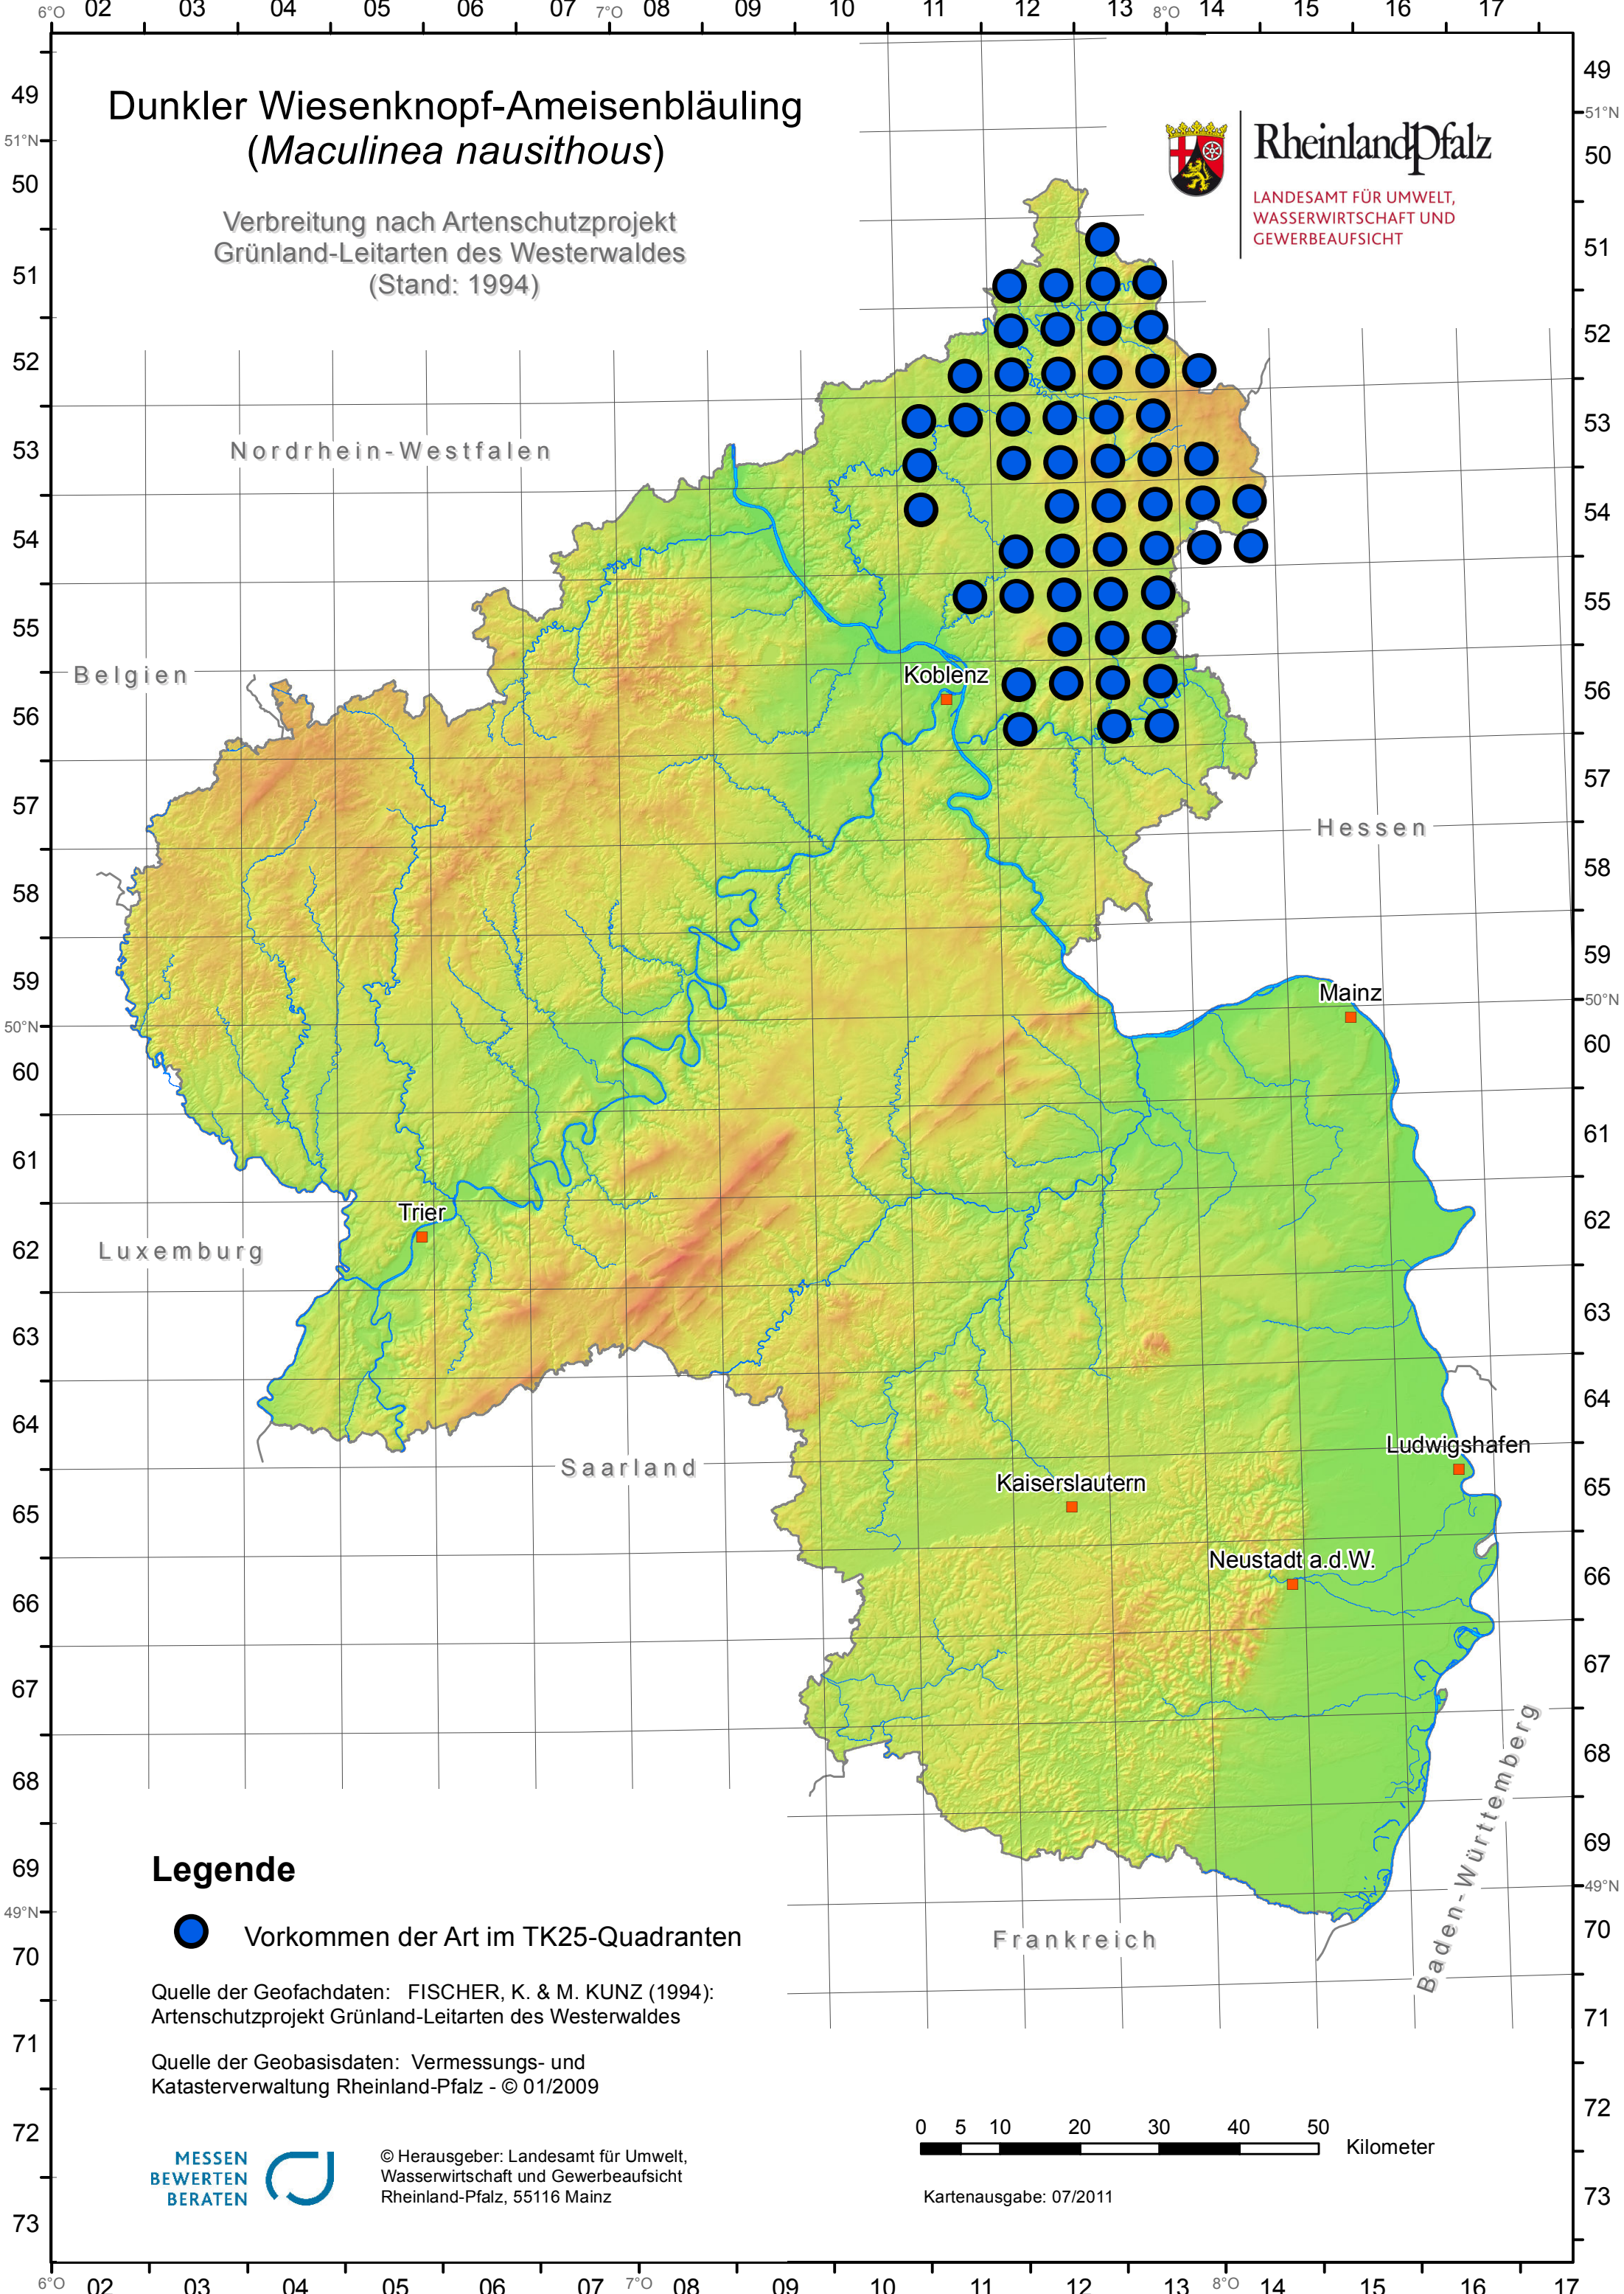

# Dunkler Wiesenknopf-Ameisenbläuling (*Maculinea nausithous*)

Verbreitung nach Artenschutzprojekt  
Grünland-Leitarten des Westerwaldes  
(Stand: 1994)

Rheinland-Pfalz

LANDESAMT FÜR UMWELT,  
WASSERWIRTSCHAFT UND  
GEWERBEAUFICHT

## Legende

Vorkommen der Art im TK25-Quadranten

Quelle der Geofachdaten: FISCHER, K. & M. KUNZ (1994):  
Artenschutzprojekt Grünland-Leitarten des Westerwaldes

Quelle der Geobasisdaten: Vermessungs- und  
Katasterverwaltung Rheinland-Pfalz - © 01/2009