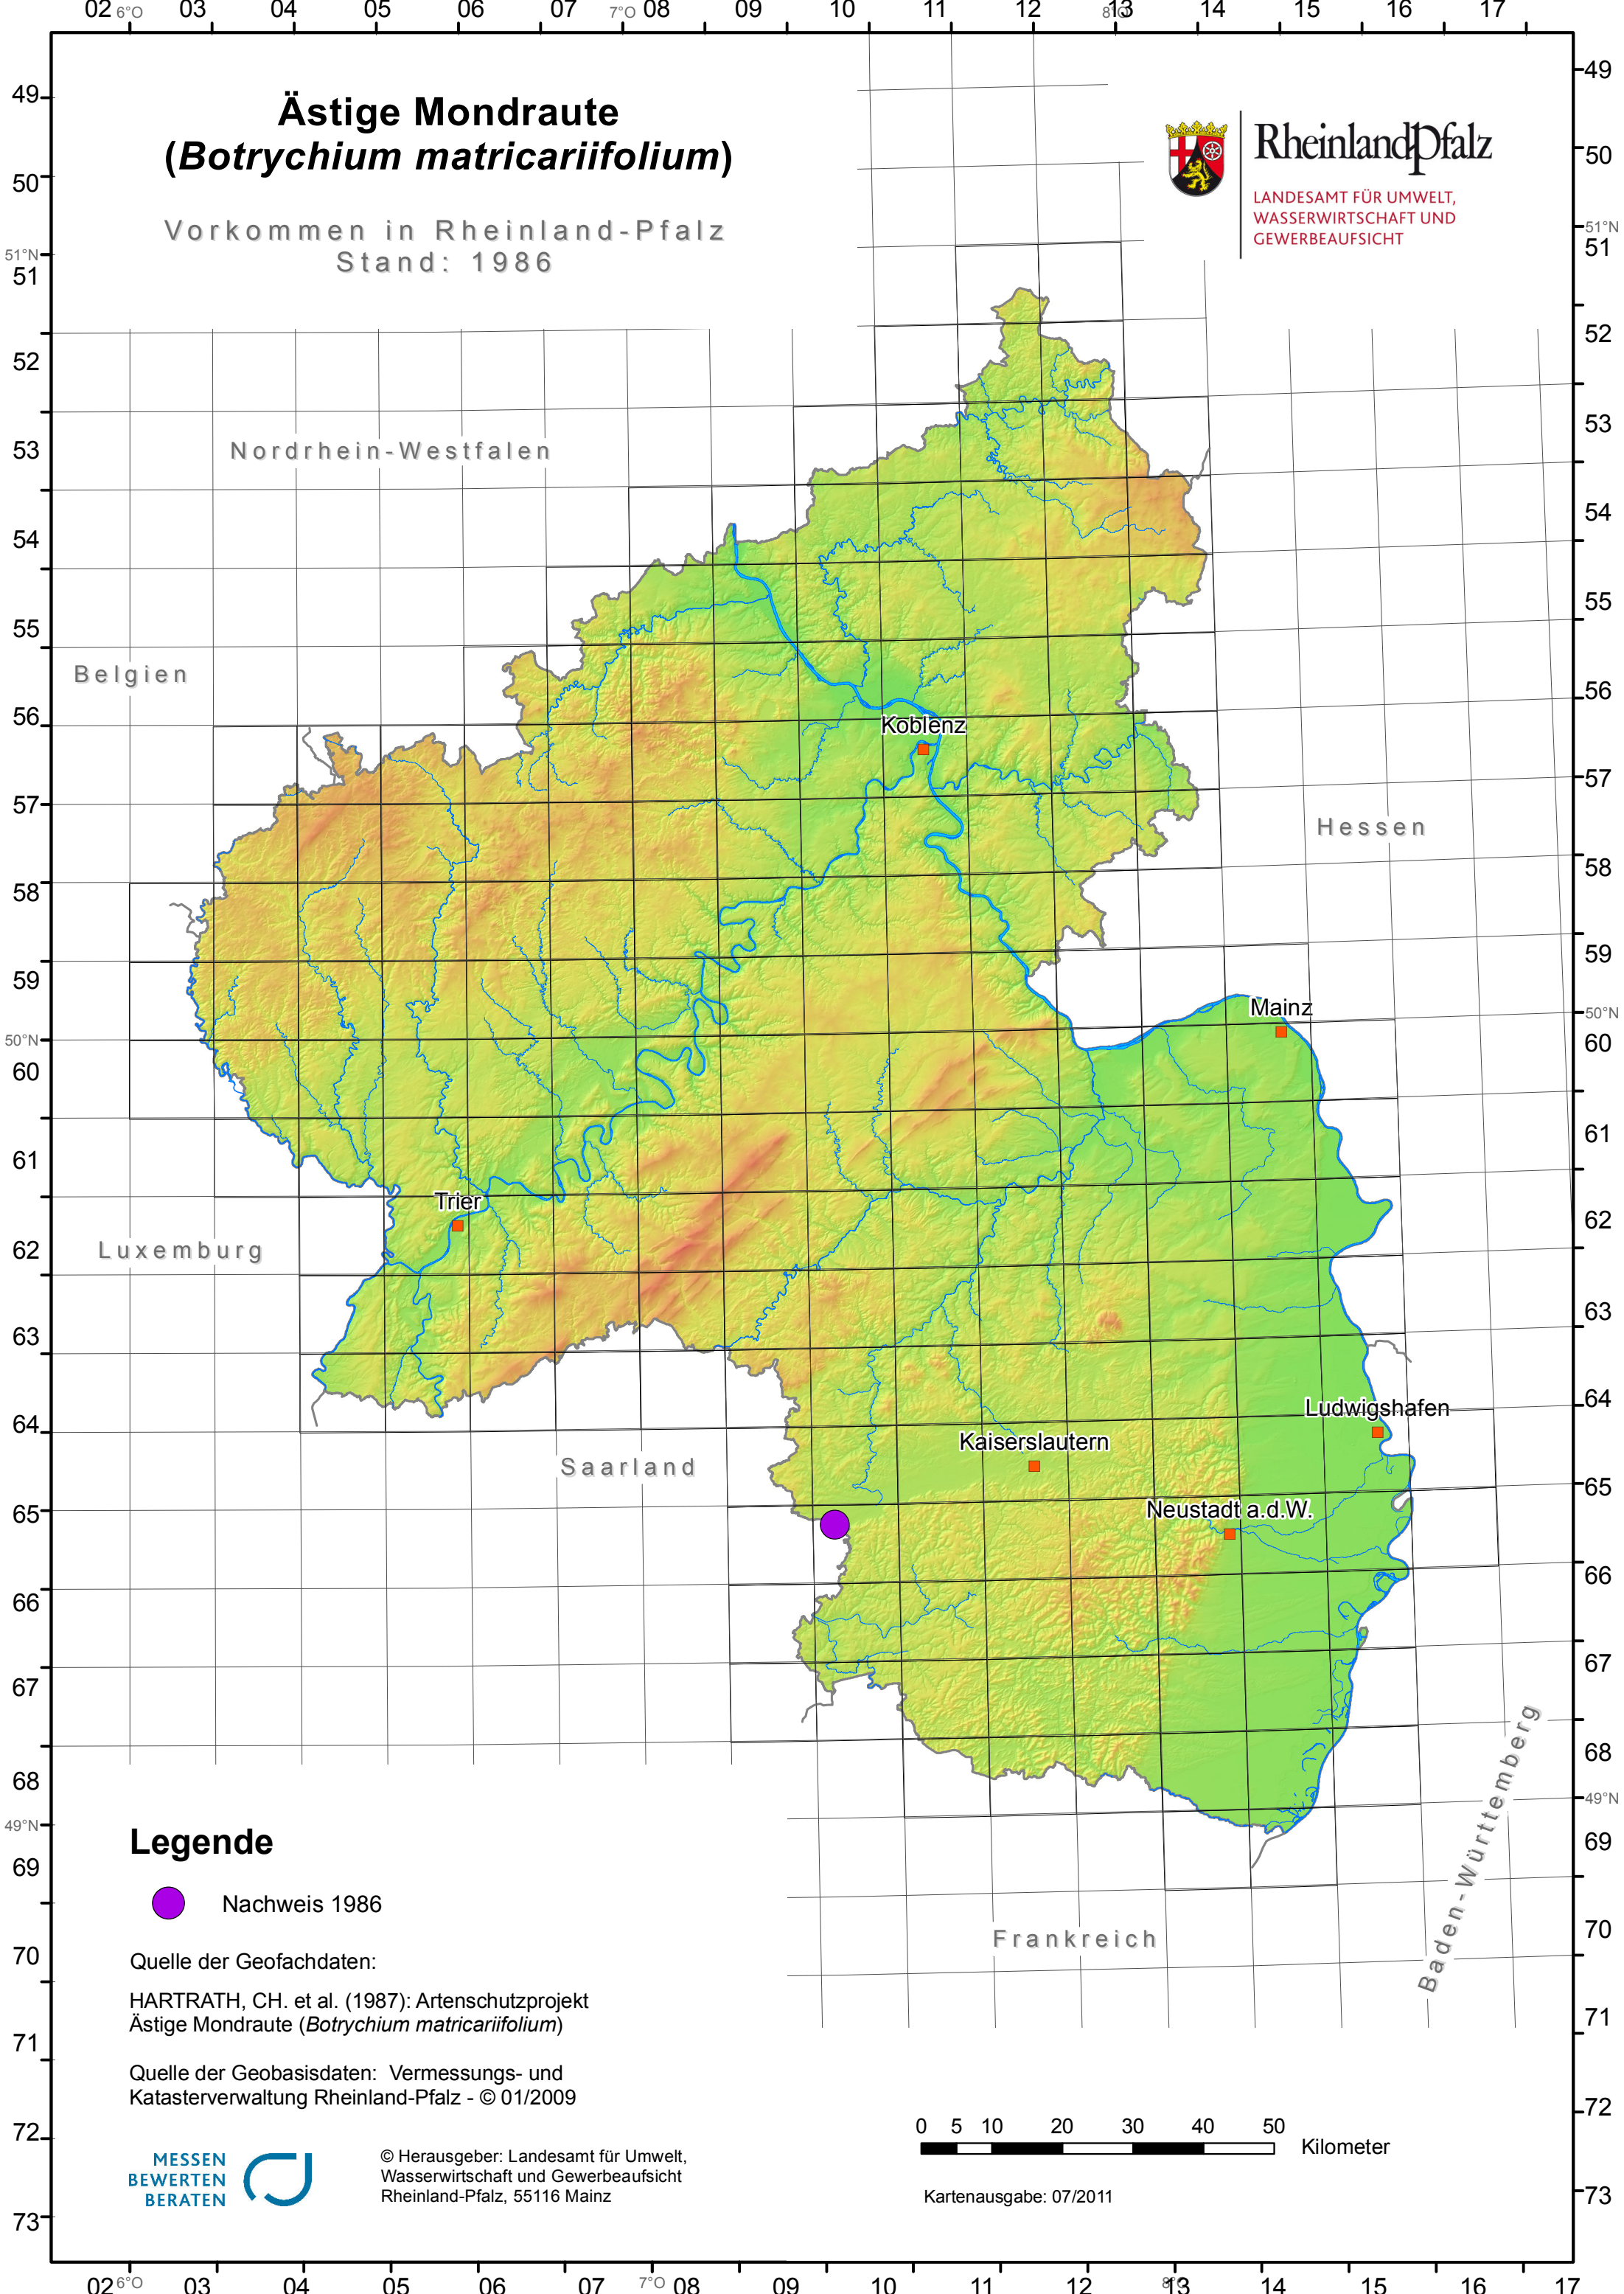

# Ästige Mondraute (*Botrychium matricariifolium*)

Vorkommen in Rheinland-Pfalz  
Stand: 1986

Rheinland-Pfalz

LANDESAMT FÜR UMWELT,  
WASSERWIRTSCHAFT UND  
GEWERBEAUFICHT

## Legende

 Nachweis 1986

Quelle der Geofachdaten:

HARTRATH, CH. et al. (1987): Artenschutzprojekt  
Ästige Mondraute (*Botrychium matricariifolium*)

Quelle der Geobasisdaten: Vermessungs- und  
Katasterverwaltung Rheinland-Pfalz - © 01/2009

© Herausgeber: Landesamt für Umwelt,  
Wasserwirtschaft und Gewerbeaufsicht  
Rheinland-Pfalz, 55116 Mainz

0 5 10 20 30 40 50  
Kilometer

Kartenausgabe: 07/2011