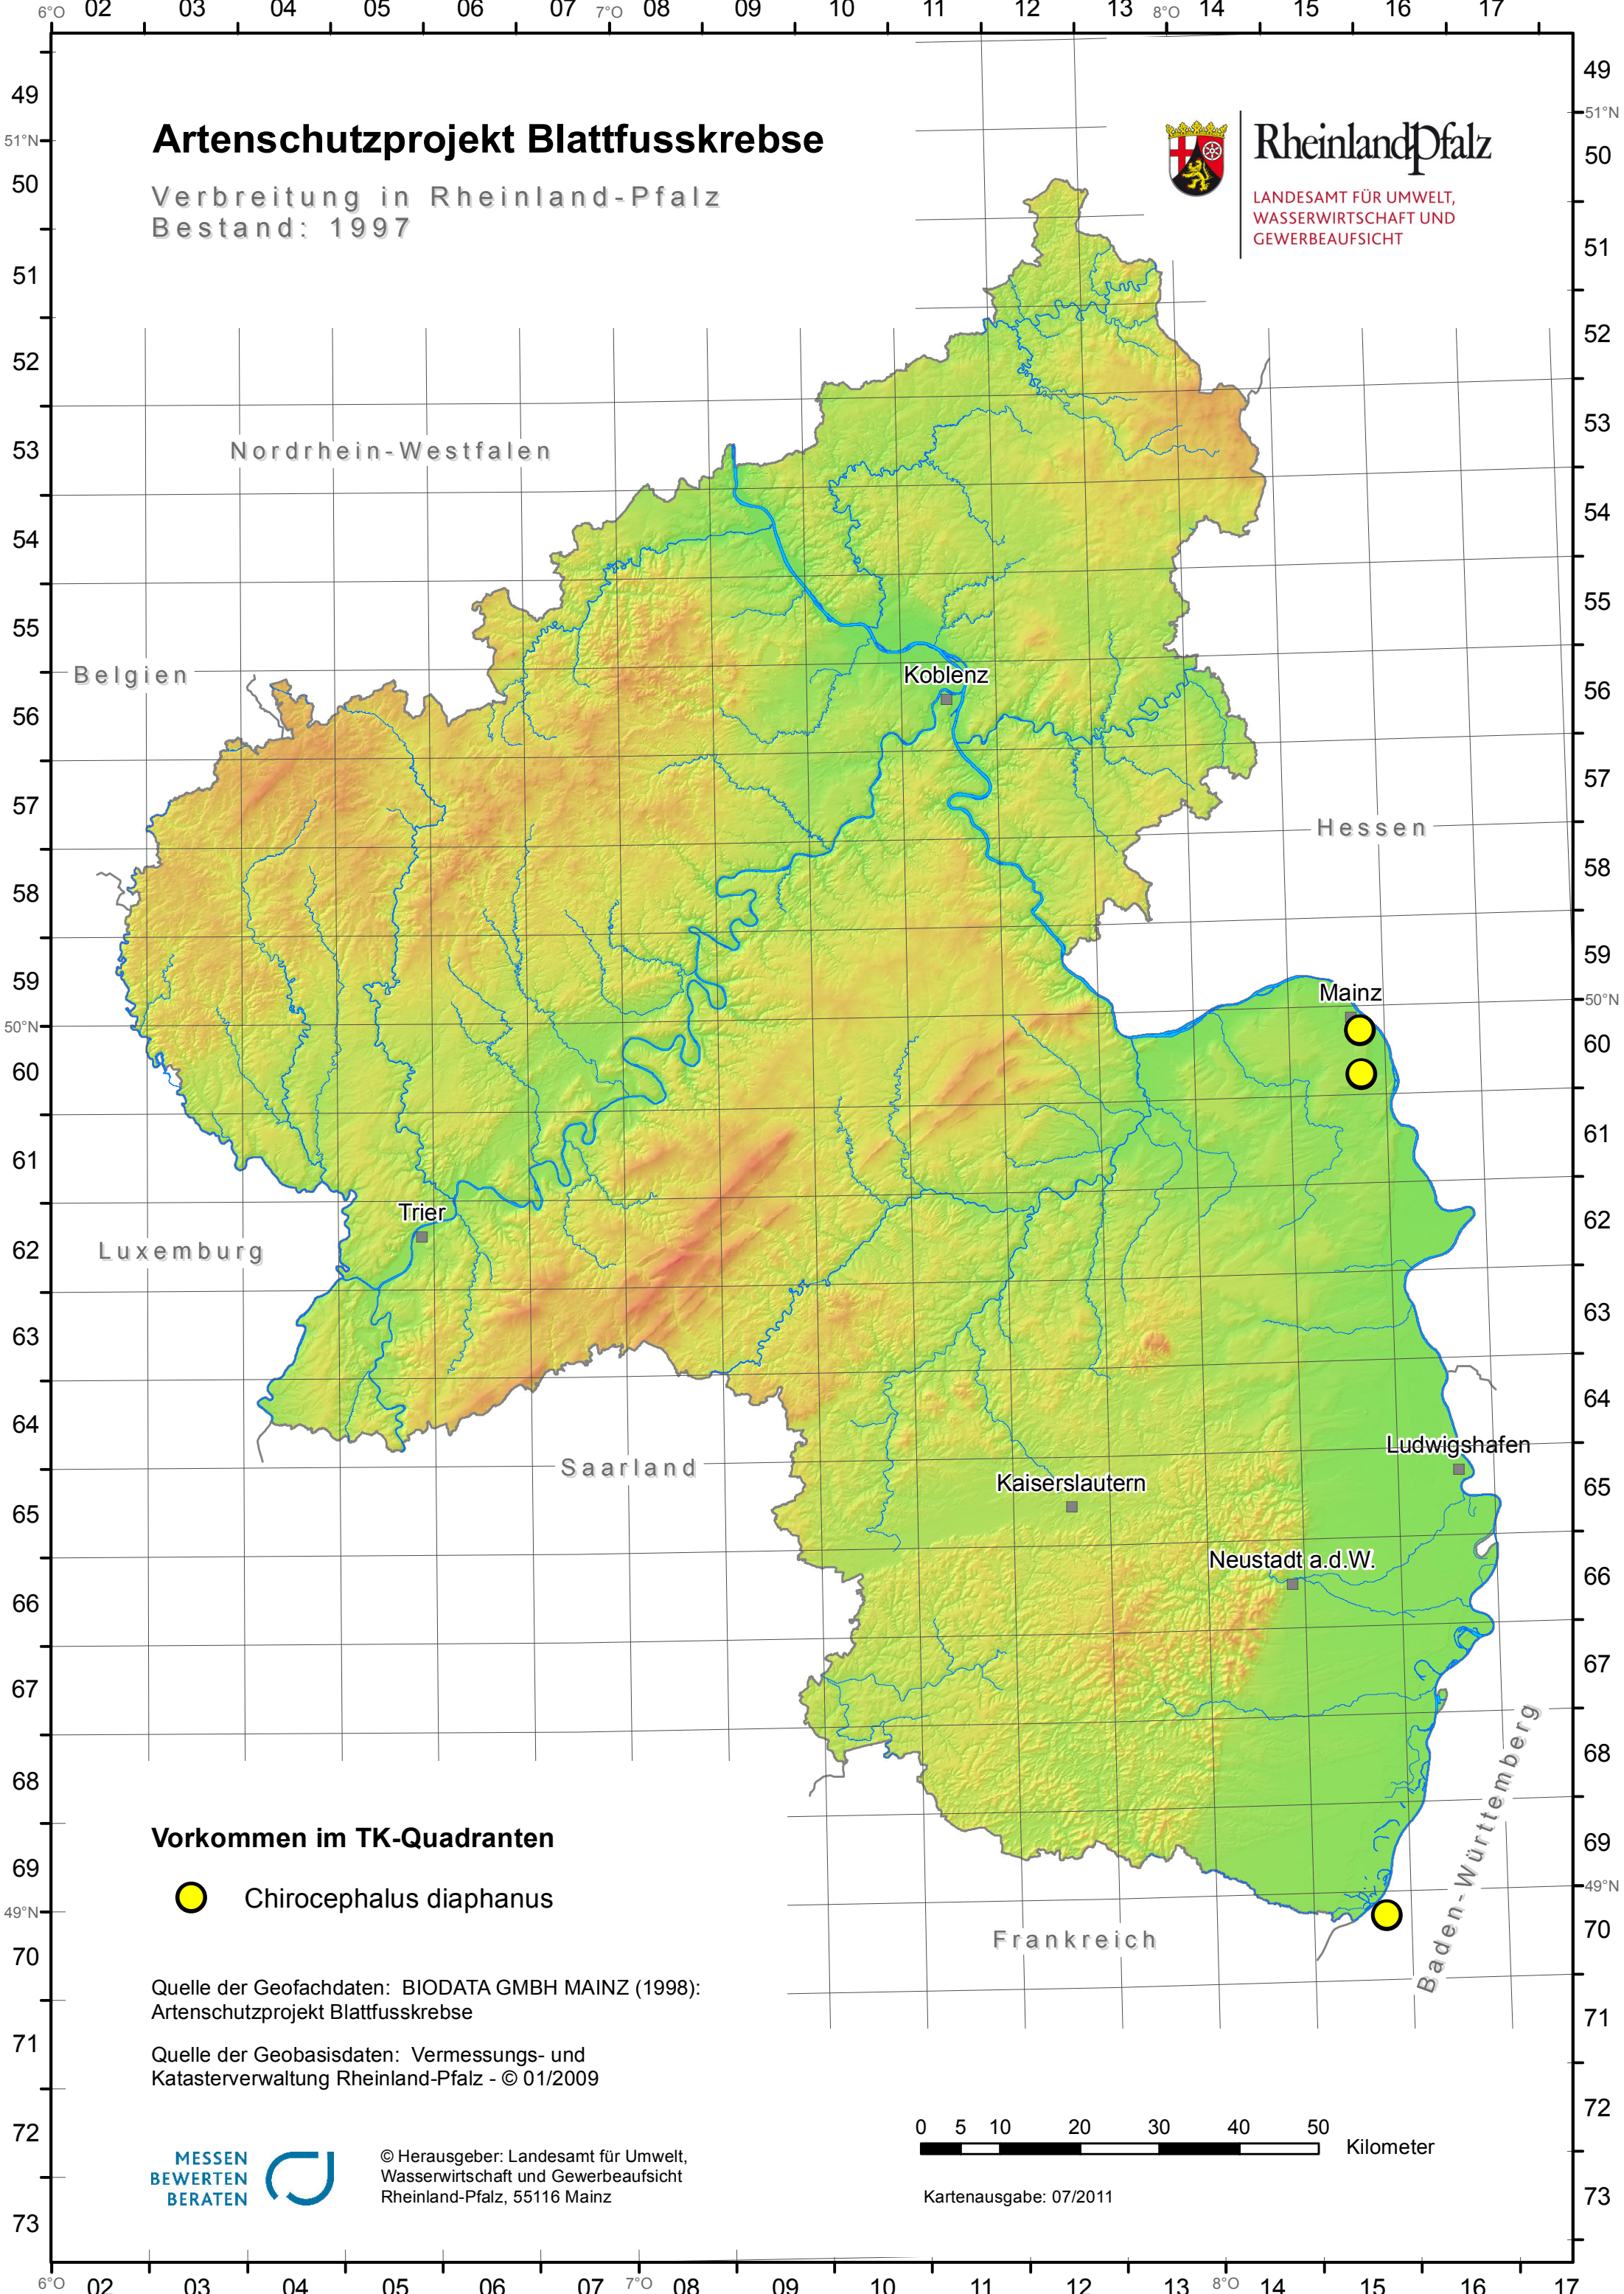

# Artenschutzprojekt Blattfussekrebse

Verbreitung in Rheinland-Pfalz  
Bestand: 1997

Rheinland-Pfalz

LANDESAMT FÜR UMWELT,  
WASSERWIRTSCHAFT UND  
GEWERBEAUFICHT

## Vorkommen im TK-Quadranten

 Chirocephalus diaphanus

Quelle der Geofachdaten: BIODATA GMBH MAINZ (1998):  
Artenschutzprojekt Blattfussekrebse

Quelle der Geobasisdaten: Vermessungs- und  
Katasterverwaltung Rheinland-Pfalz - © 01/2009

© Herausgeber: Landesamt für Umwelt,  
Wasserwirtschaft und Gewerbeaufsicht  
Rheinland-Pfalz, 55116 Mainz

0 5 10 20 30 40 50 Kilometer

Kartenausgabe: 07/2011