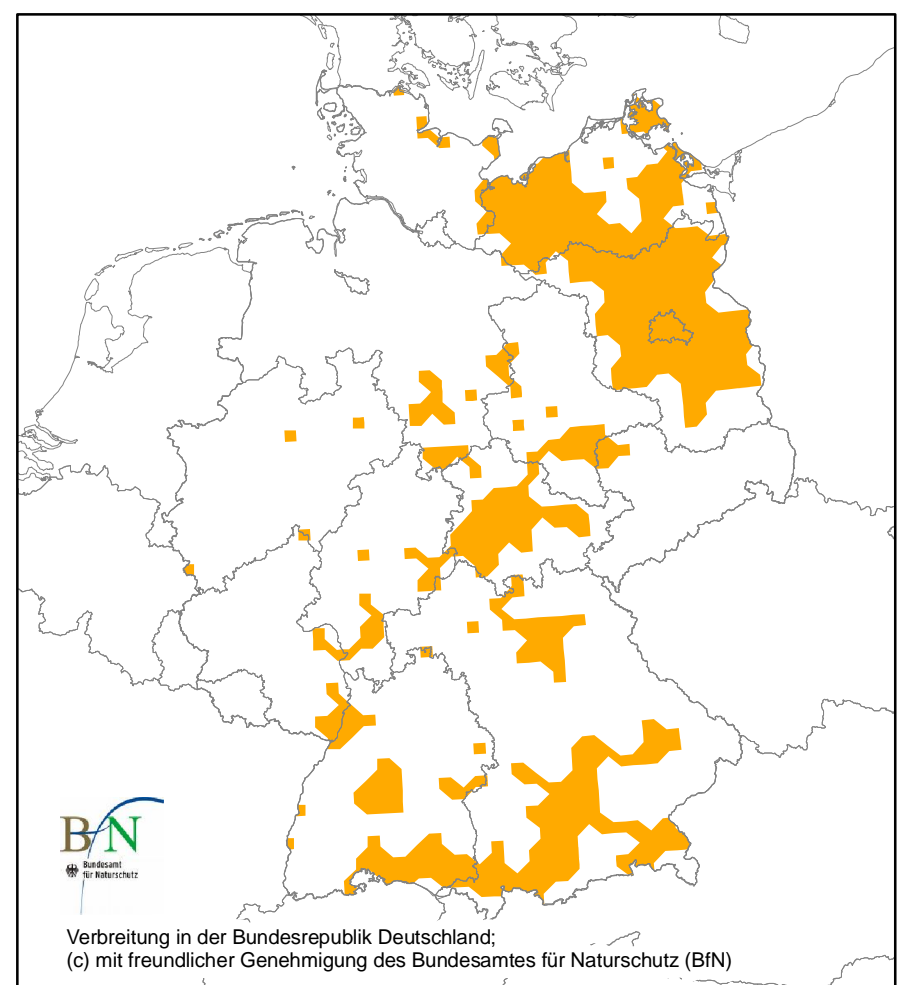

Schmale Windelschnecke (Vertigo angustior)

Verbreitung in Rheinland-Pfalz
Stand: 2006

Rheinland-Pfalz

LANDESAMT FÜR UMWELT,
WASSERWIRTSCHAFT UND
GEWERBEAUF SICHT

(c) Herausgeber: Landesamt für Umwelt, Wasserwirtschaft und Gewerbeaufsicht Rheinland-Pfalz
Kaiser-Friedrich-Straße 7, 55116 Mainz

Kartenausgabe: 10/2009

www.luwg.rlp.de

Verbreitung in der Bundesrepublik Deutschland;
(c) mit freundlicher Genehmigung des Bundesamtes für Naturschutz (BfN)