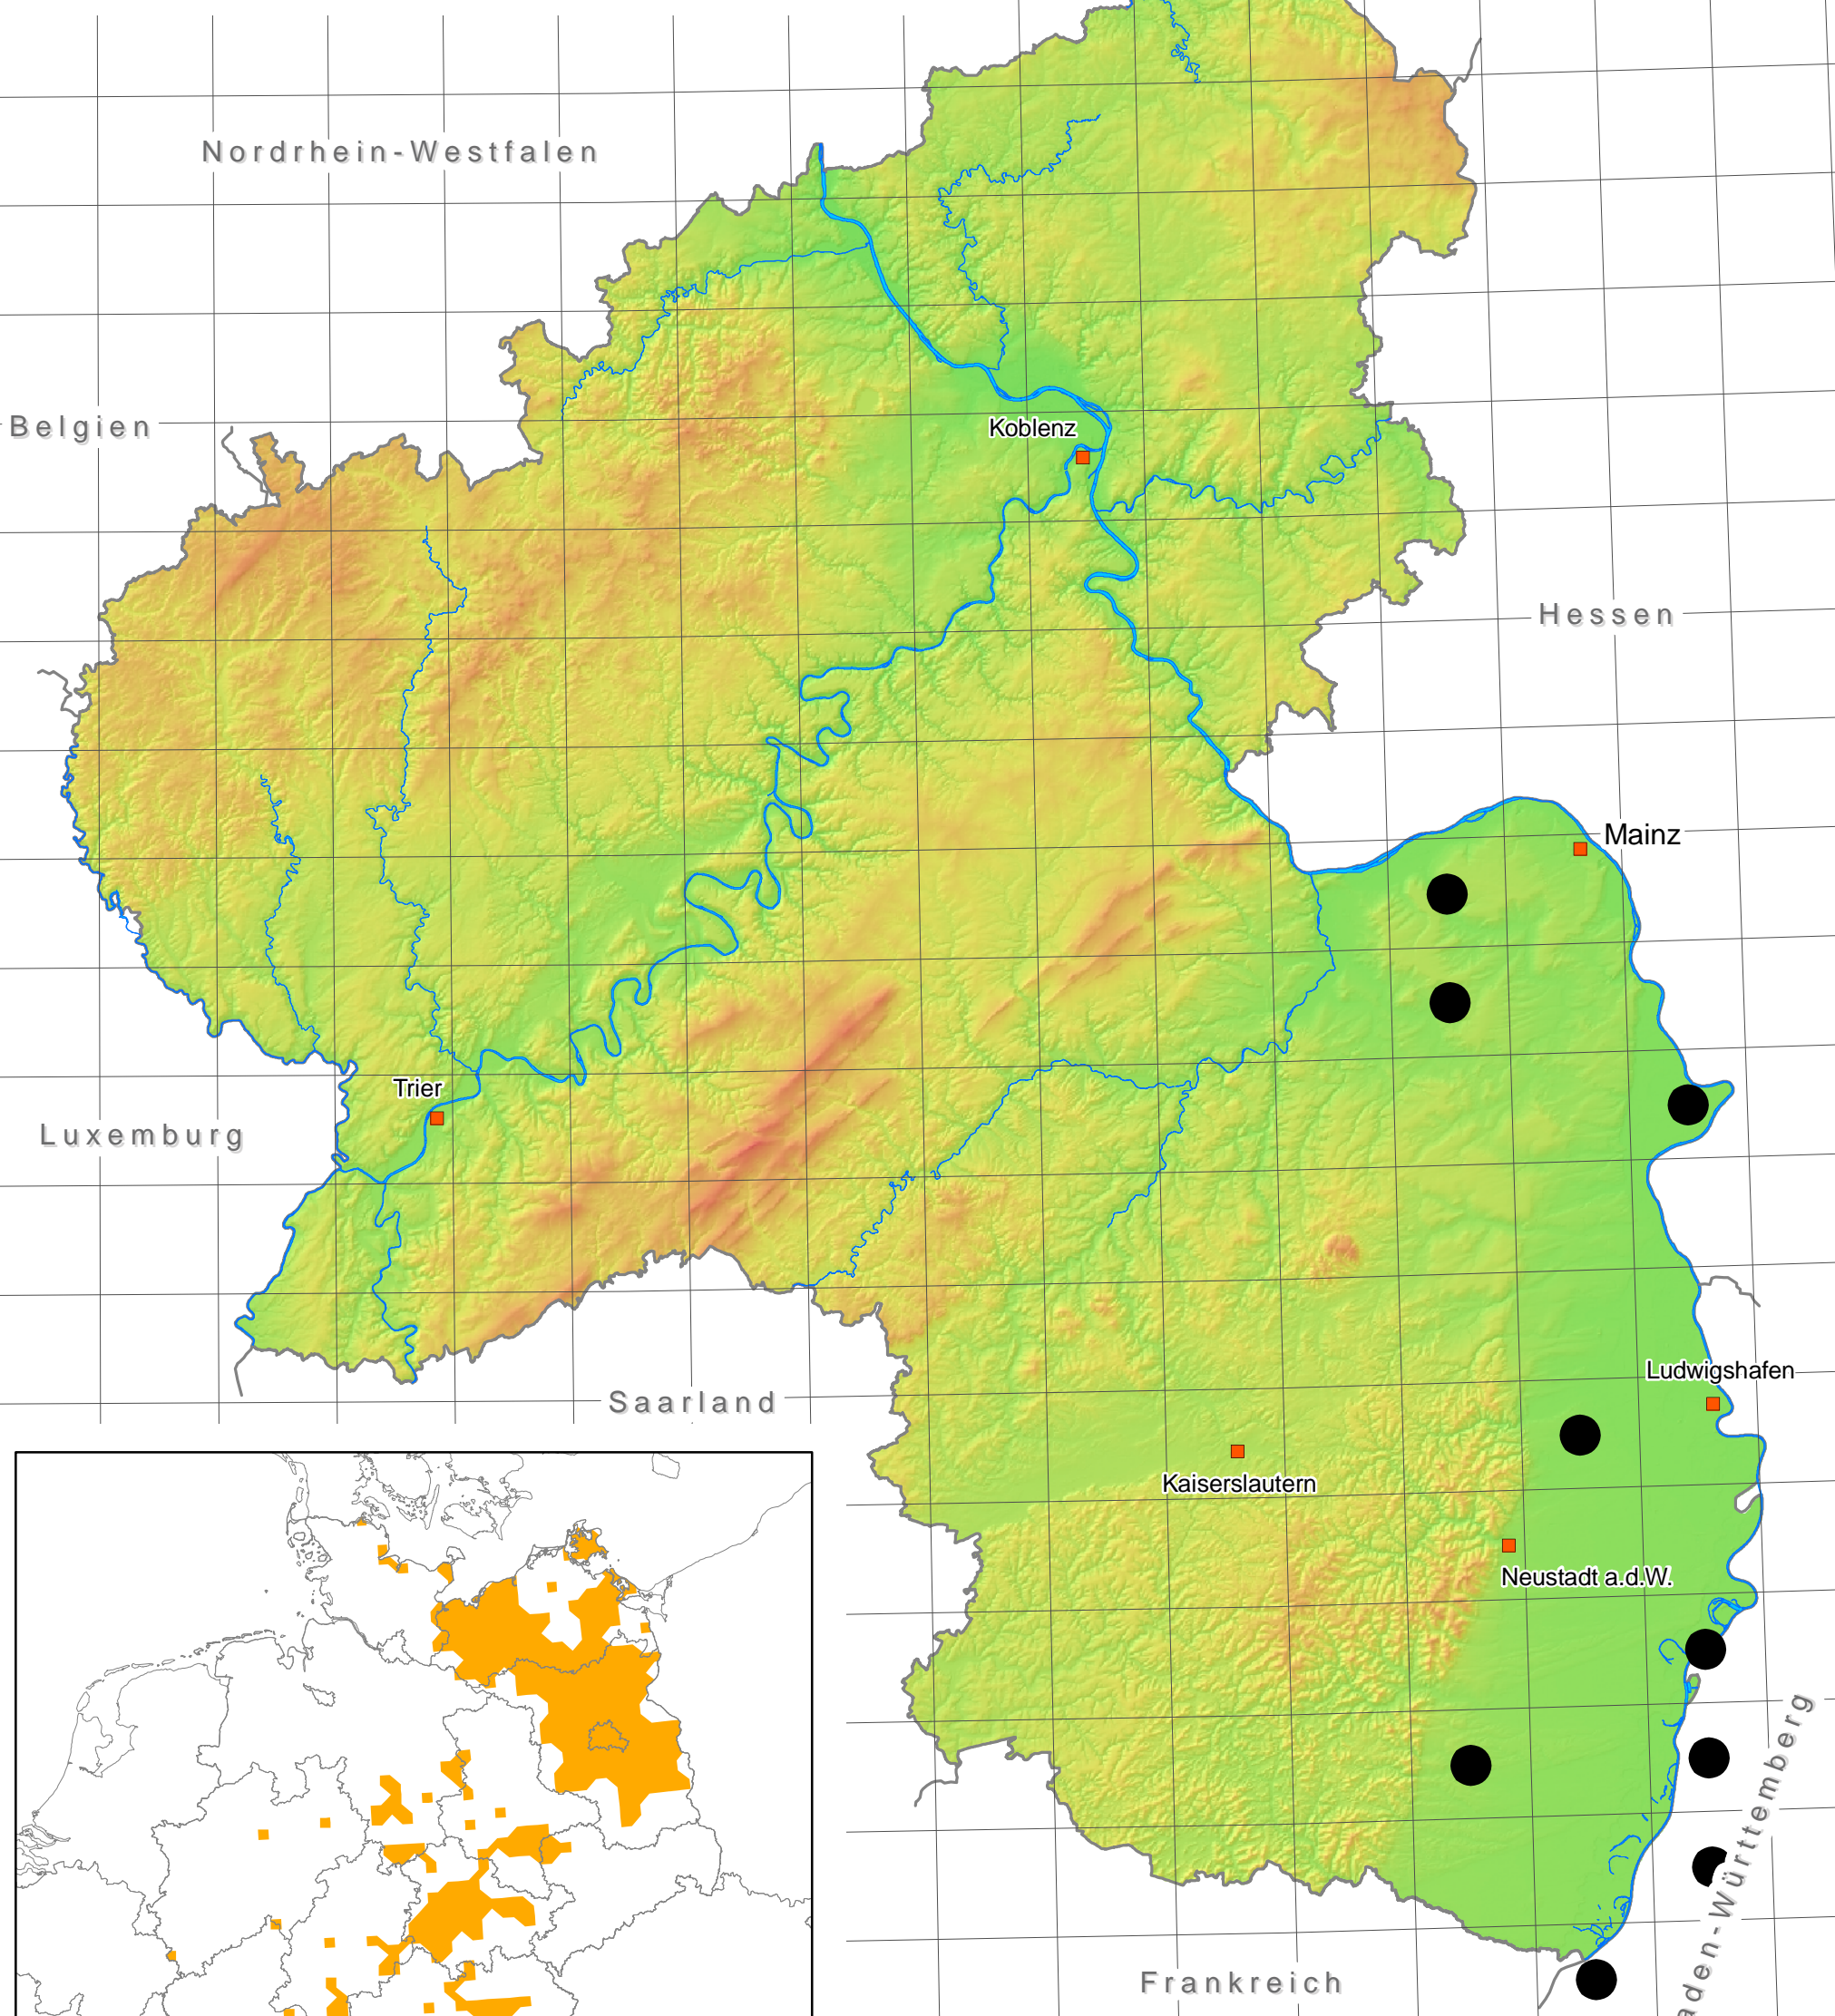

Schmale Windelschnecke (Vertigo angustior)

Verbreitung in Rheinland-Pfalz
Stand: 2006

Rheinland-Pfalz

LANDESAMT FÜR UMWELT,
WASSERWIRTSCHAFT UND
GEWERBEAUF SICHT

(c) Herausgeber: Landesamt für Umwelt, Wasserwirtschaft und Gewerbeaufsicht Rheinland-Pfalz
Kaiser-Friedrich-Straße 7, 55116 Mainz

Kartenausgabe: 10/2009

www.luwg.rlp.de

Verbreitung in der Bundesrepublik Deutschland;
(c) mit freundlicher Genehmigung des Bundesamtes für Naturschutz (BfN)