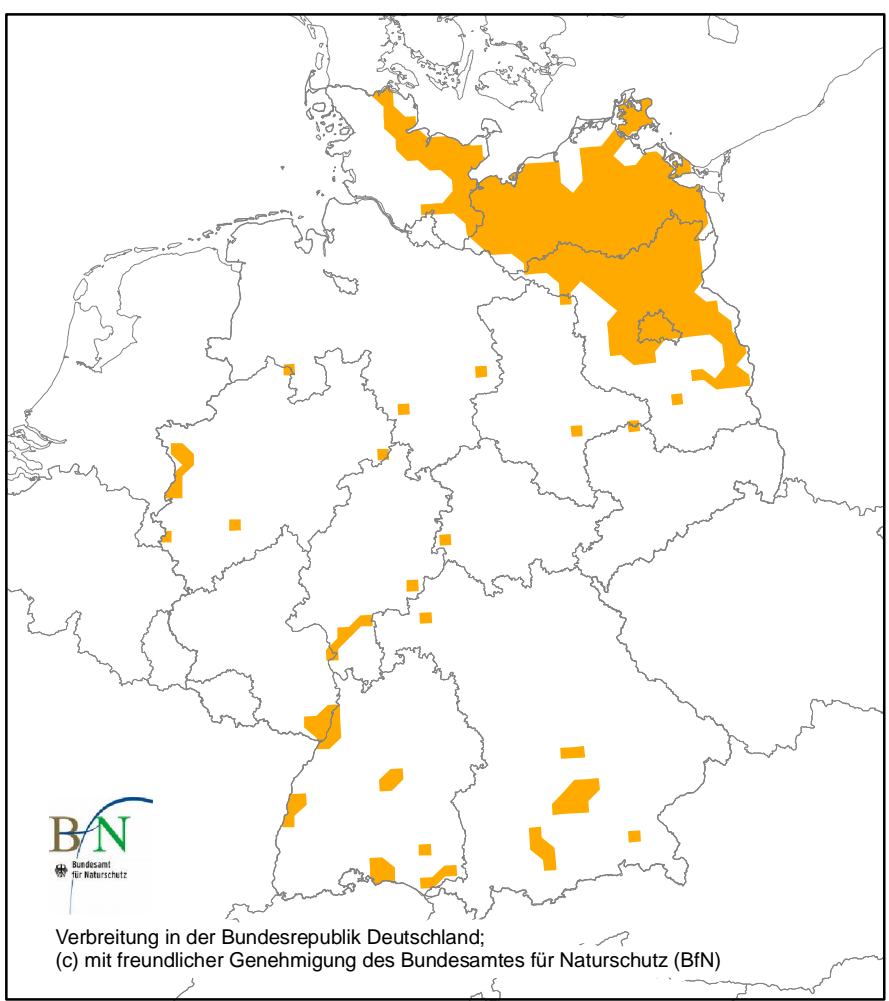

Bauchige Windelschnecke (Vertigo moulinsiana)

Verbreitung in Rheinland-Pfalz
Stand: 2006

Rheinland-Pfalz

LANDESAMT FÜR UMWELT,
WASSERWIRTSCHAFT UND
GEWERBEAUFICHT

Verbreitung in der Bundesrepublik Deutschland;
(c) mit freundlicher Genehmigung des Bundesamtes für Naturschutz (BfN)

0 5 10 20 30 40 50
Kilometer

(c) Herausgeber: Landesamt für Umwelt, Wasserwirtschaft und Gewerbeaufsicht Rheinland-Pfalz
Kaiser-Friedrich-Straße 7, 55116 Mainz

Kartenausgabe: 10/2009

www.luwg.rlp.de