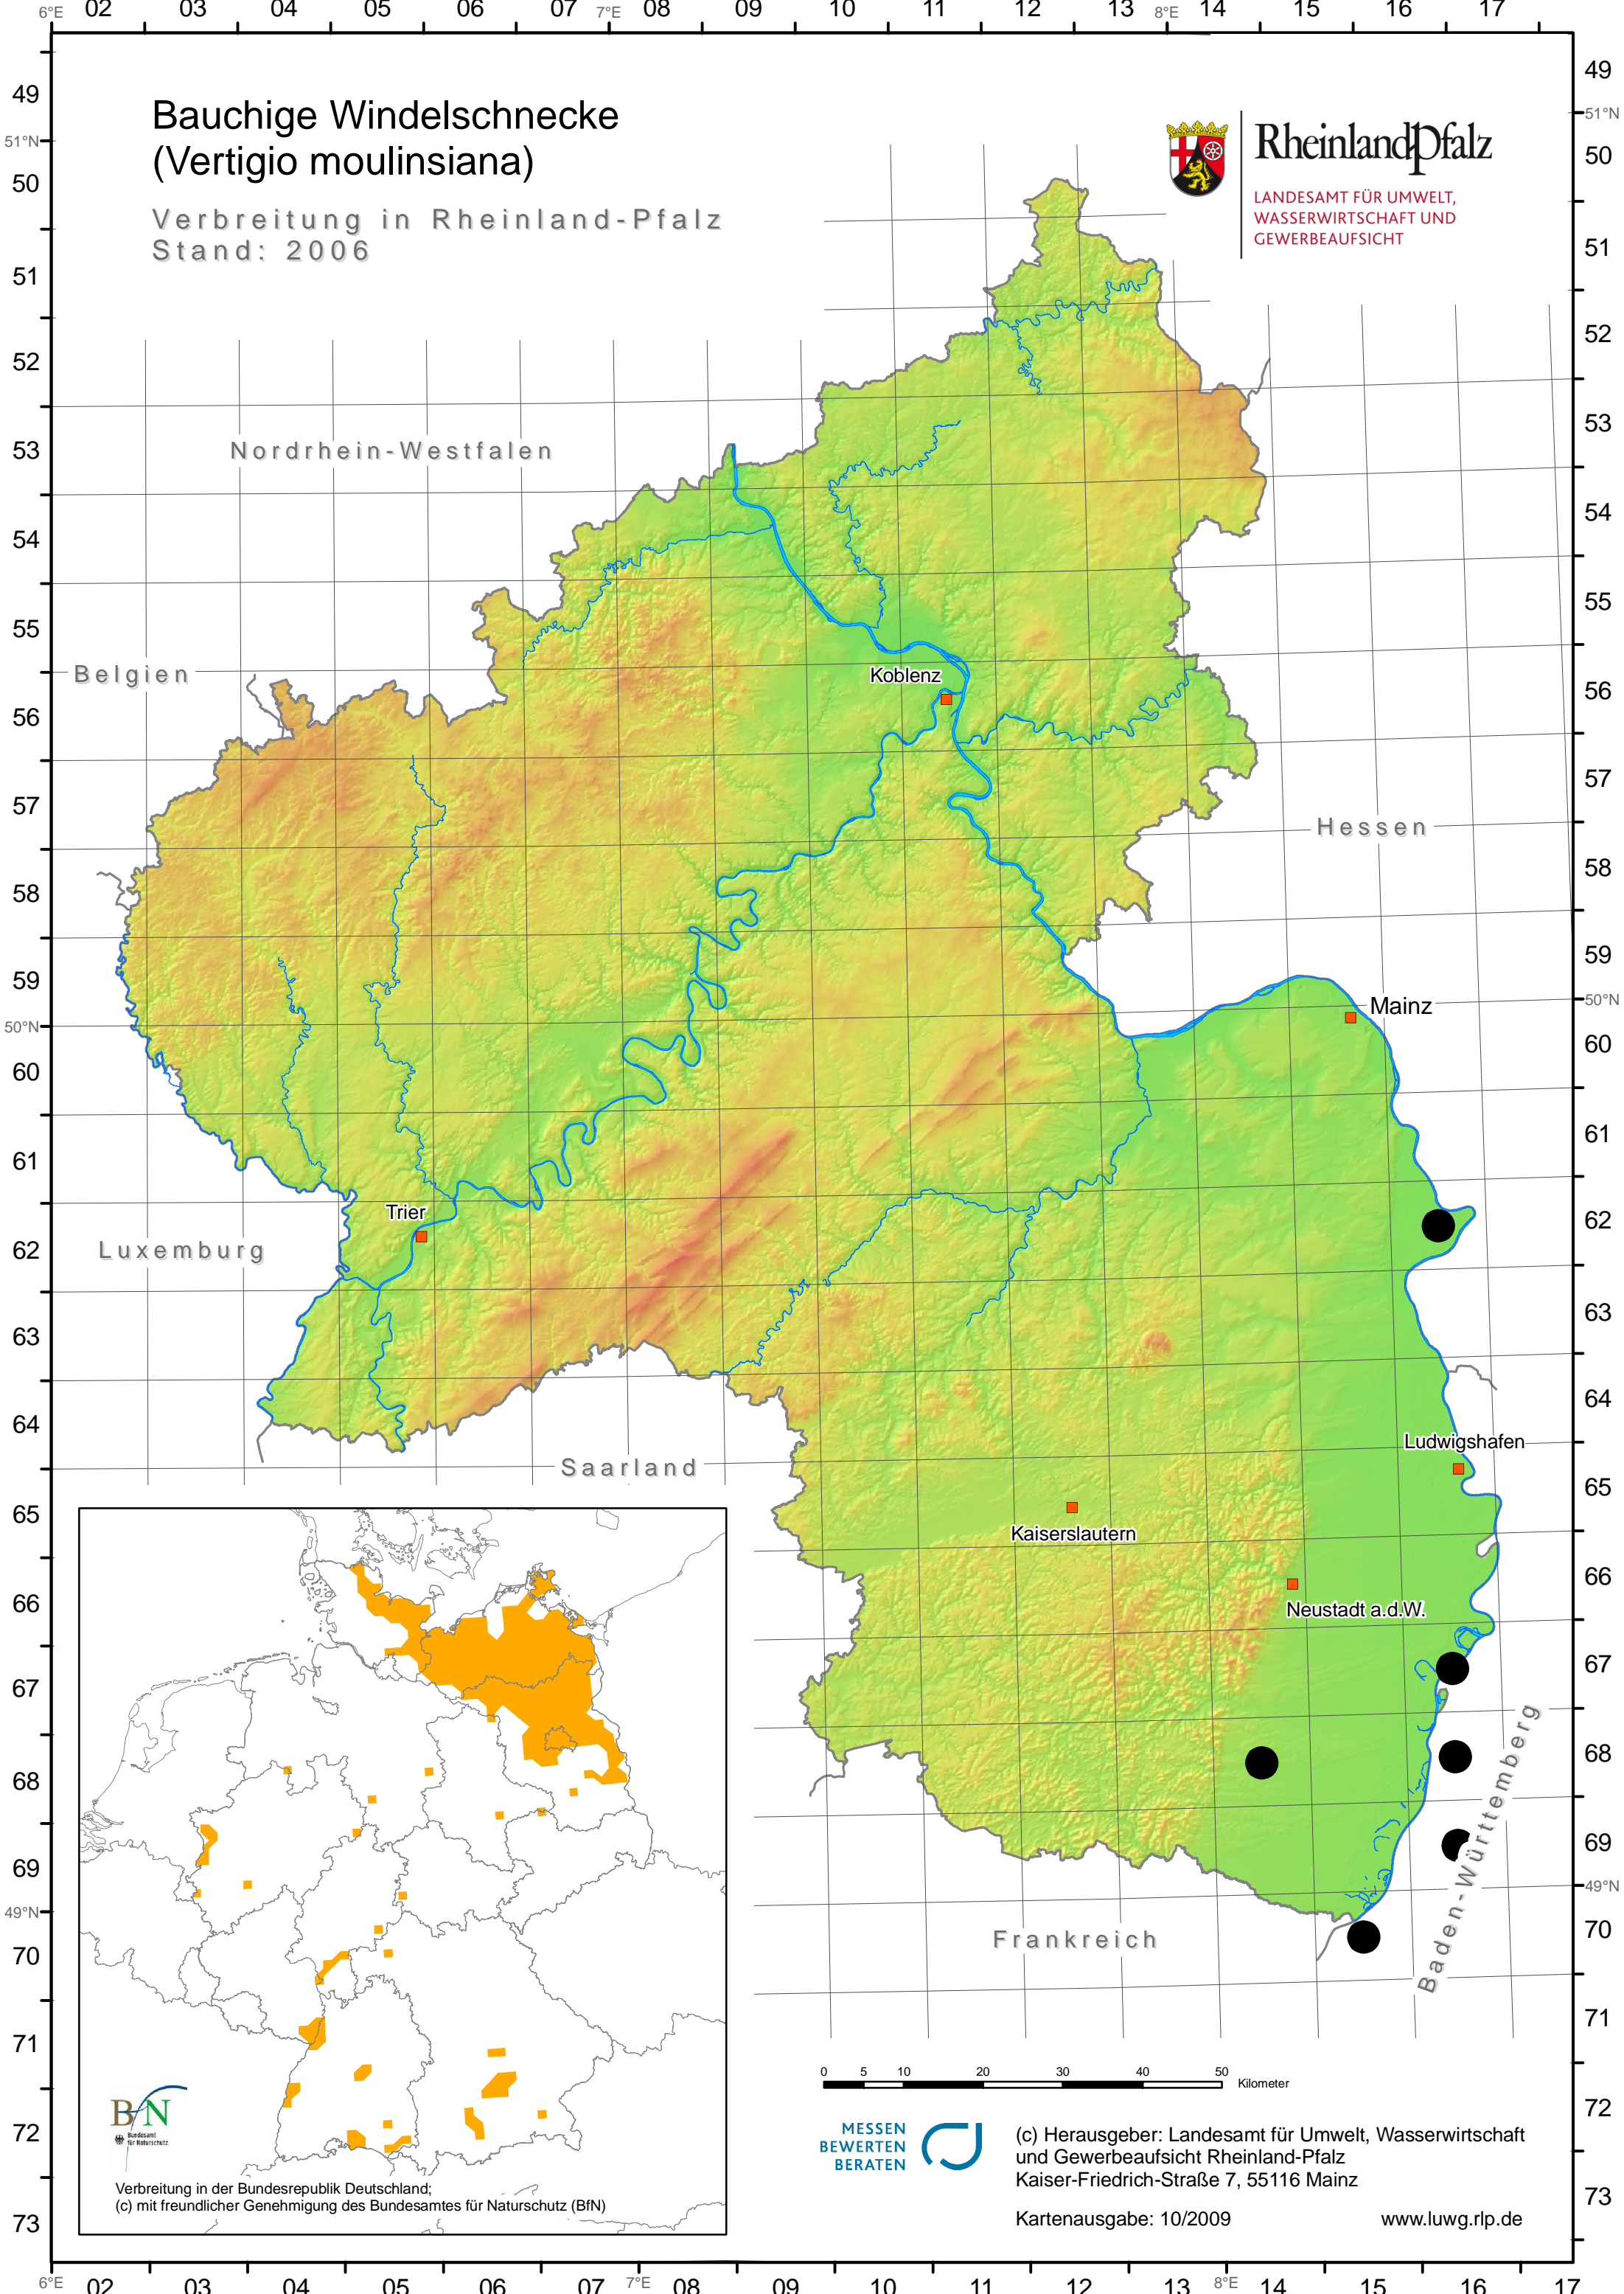

Bauchige Windelschnecke (Vertigo moulinsiana)

Verbreitung in Rheinland-Pfalz
Stand: 2006

Rheinland-Pfalz

LANDESAMT FÜR UMWELT,
WASSERWIRTSCHAFT UND
GEWERBEAUFICHT

Verbreitung in der Bundesrepublik Deutschland;
(c) mit freundlicher Genehmigung des Bundesamtes für Naturschutz (BfN)

0 5 10 20 30 40 50
Kilometer

(c) Herausgeber: Landesamt für Umwelt, Wasserwirtschaft und Gewerbeaufsicht Rheinland-Pfalz
Kaiser-Friedrich-Straße 7, 55116 Mainz

Kartenausgabe: 10/2009

www.luwg.rlp.de