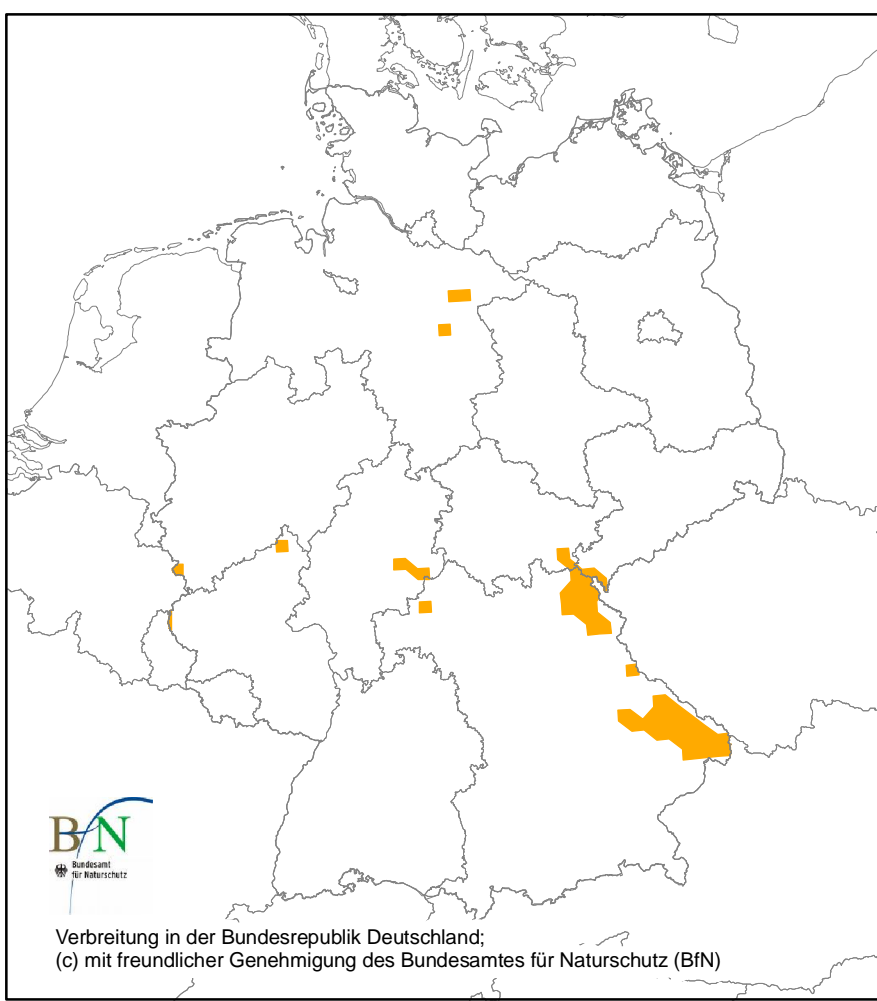

Flussperlmuschel (Margaritifera margaritifera)

Verbreitung in Rheinland-Pfalz
Stand: 2006

Rheinland-Pfalz

LANDESAMT FÜR UMWELT,
WASSERWIRTSCHAFT UND
GEWERBEAUFICHT

0 5 10 20 30 40 50 Kilometer

(c) Herausgeber: Landesamt für Umwelt, Wasserwirtschaft und Gewerbeaufsicht Rheinland-Pfalz
Kaiser-Friedrich-Straße 7, 55116 Mainz

Kartenausgabe: 10/2009

www.luwg.rlp.de