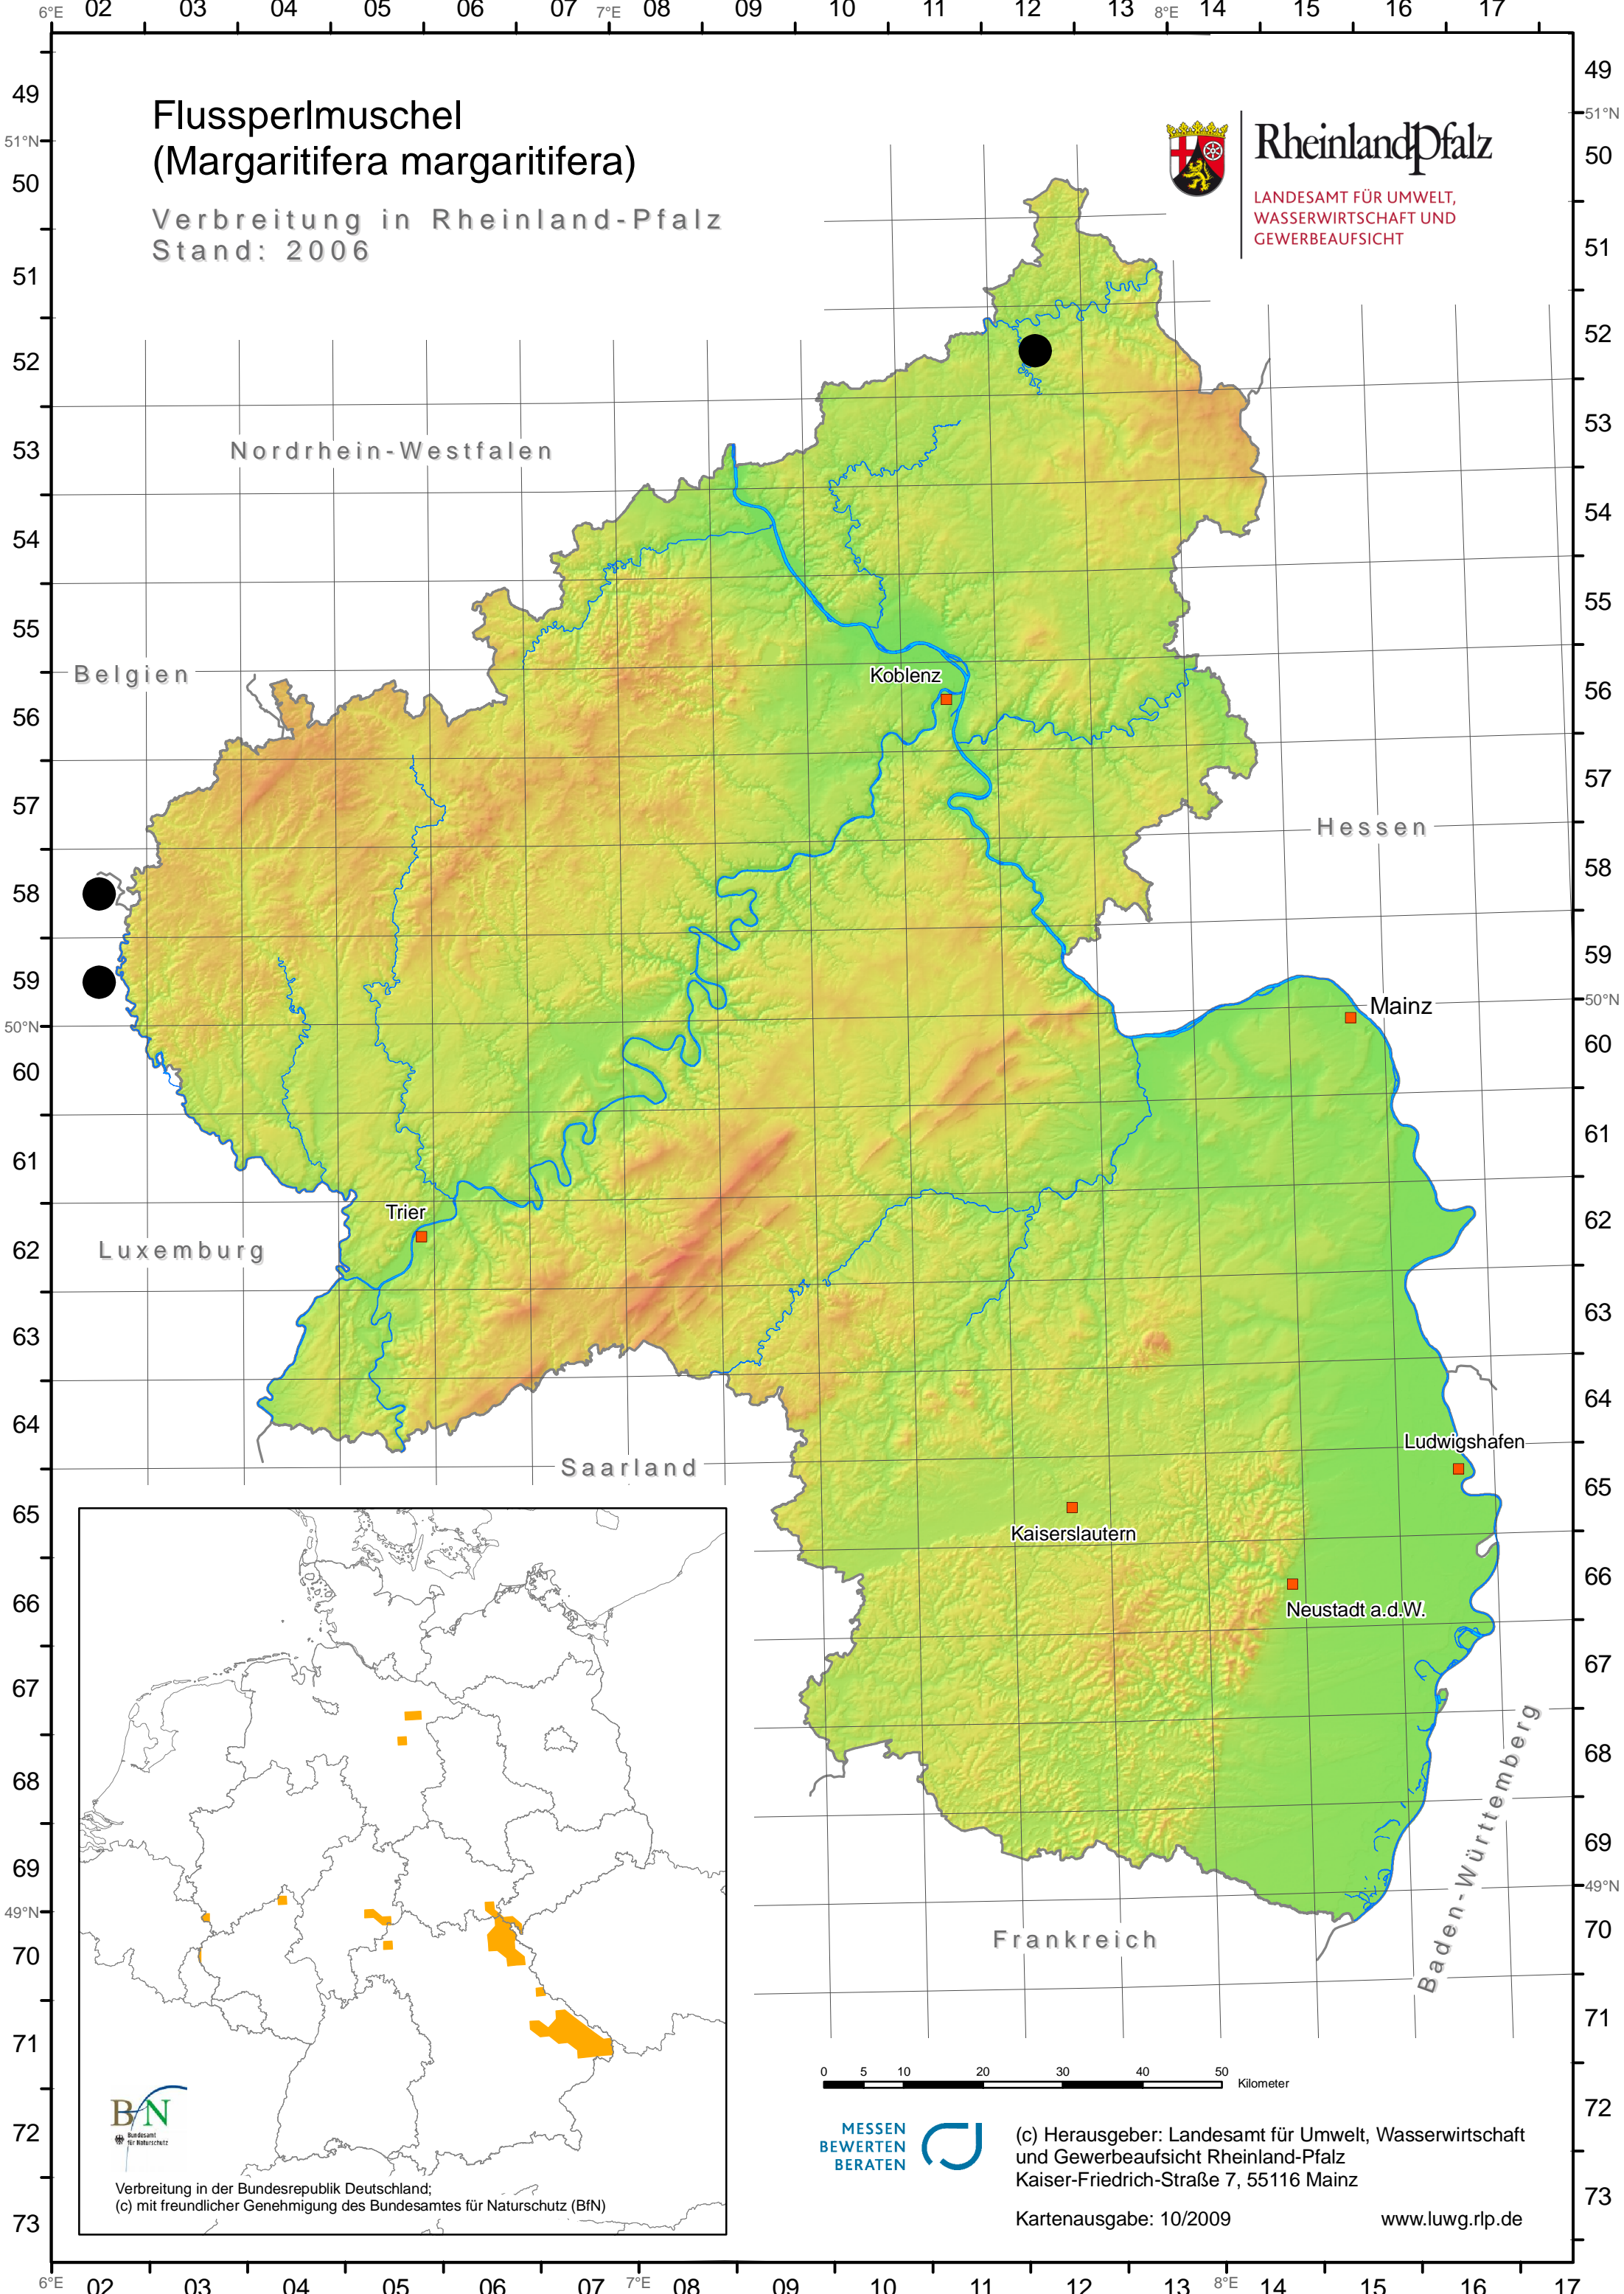

Flussperlmuschel (Margaritifera margaritifera)

Verbreitung in Rheinland-Pfalz
Stand: 2006

Rheinland-Pfalz

LANDESAMT FÜR UMWELT,
WASSERWIRTSCHAFT UND
GEWERBEAUFICHT

0 5 10 20 30 40 50 Kilometer

(c) Herausgeber: Landesamt für Umwelt, Wasserwirtschaft und Gewerbeaufsicht Rheinland-Pfalz
Kaiser-Friedrich-Straße 7, 55116 Mainz

Kartenausgabe: 10/2009

www.luwg.rlp.de