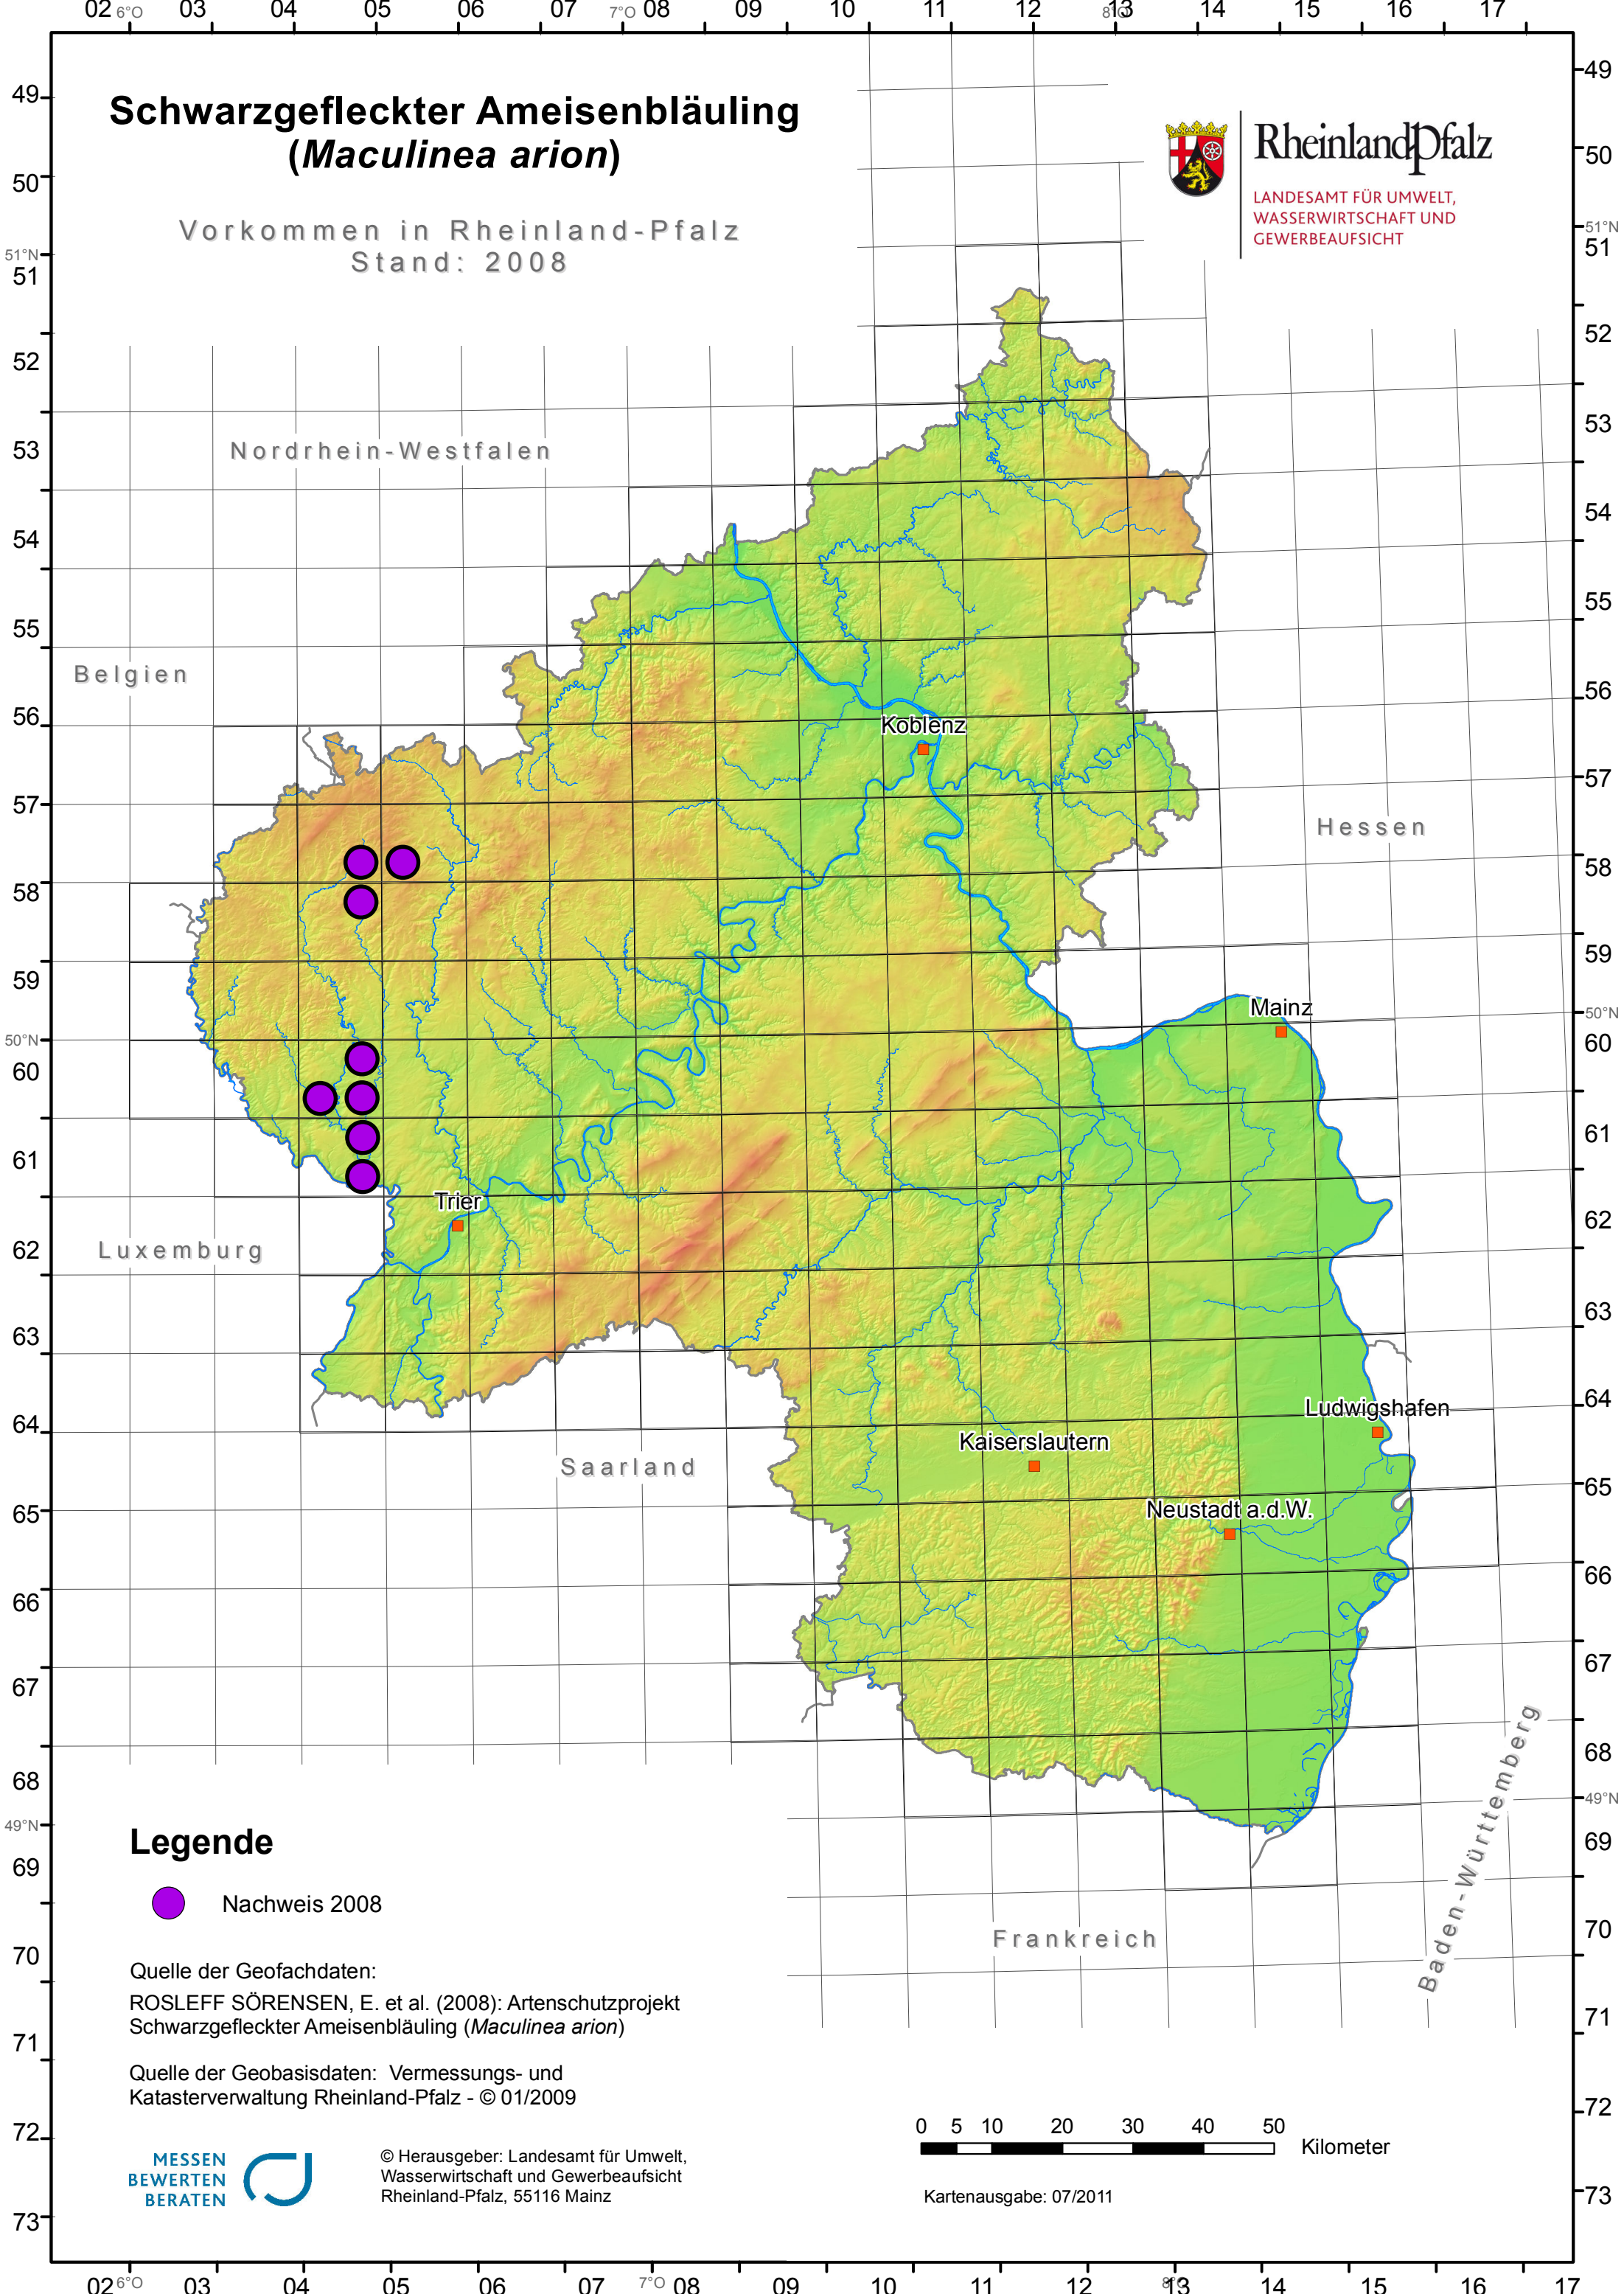

Schwarzgefleckter Ameisenbläuling (*Maculinea arion*)

Vorkommen in Rheinland-Pfalz
Stand: 2008

Rheinland-Pfalz

LANDESAMT FÜR UMWELT,
WASSERWIRTSCHAFT UND
GEWERBEAUFICHT

Legende

 Nachweis 2008

Quelle der Geofachdaten:
ROSLEFF SÖRENSEN, E. et al. (2008): Artenschutzprojekt
Schwarzgefleckter Ameisenbläuling (*Maculinea arion*)

Quelle der Geobasisdaten: Vermessungs- und
Katasterverwaltung Rheinland-Pfalz - © 01/2009

© Herausgeber: Landesamt für Umwelt,
Wasserwirtschaft und Gewerbeaufsicht
Rheinland-Pfalz, 55116 Mainz

0 5 10 20 30 40 50
Kilometer

Kartenausgabe: 07/2011