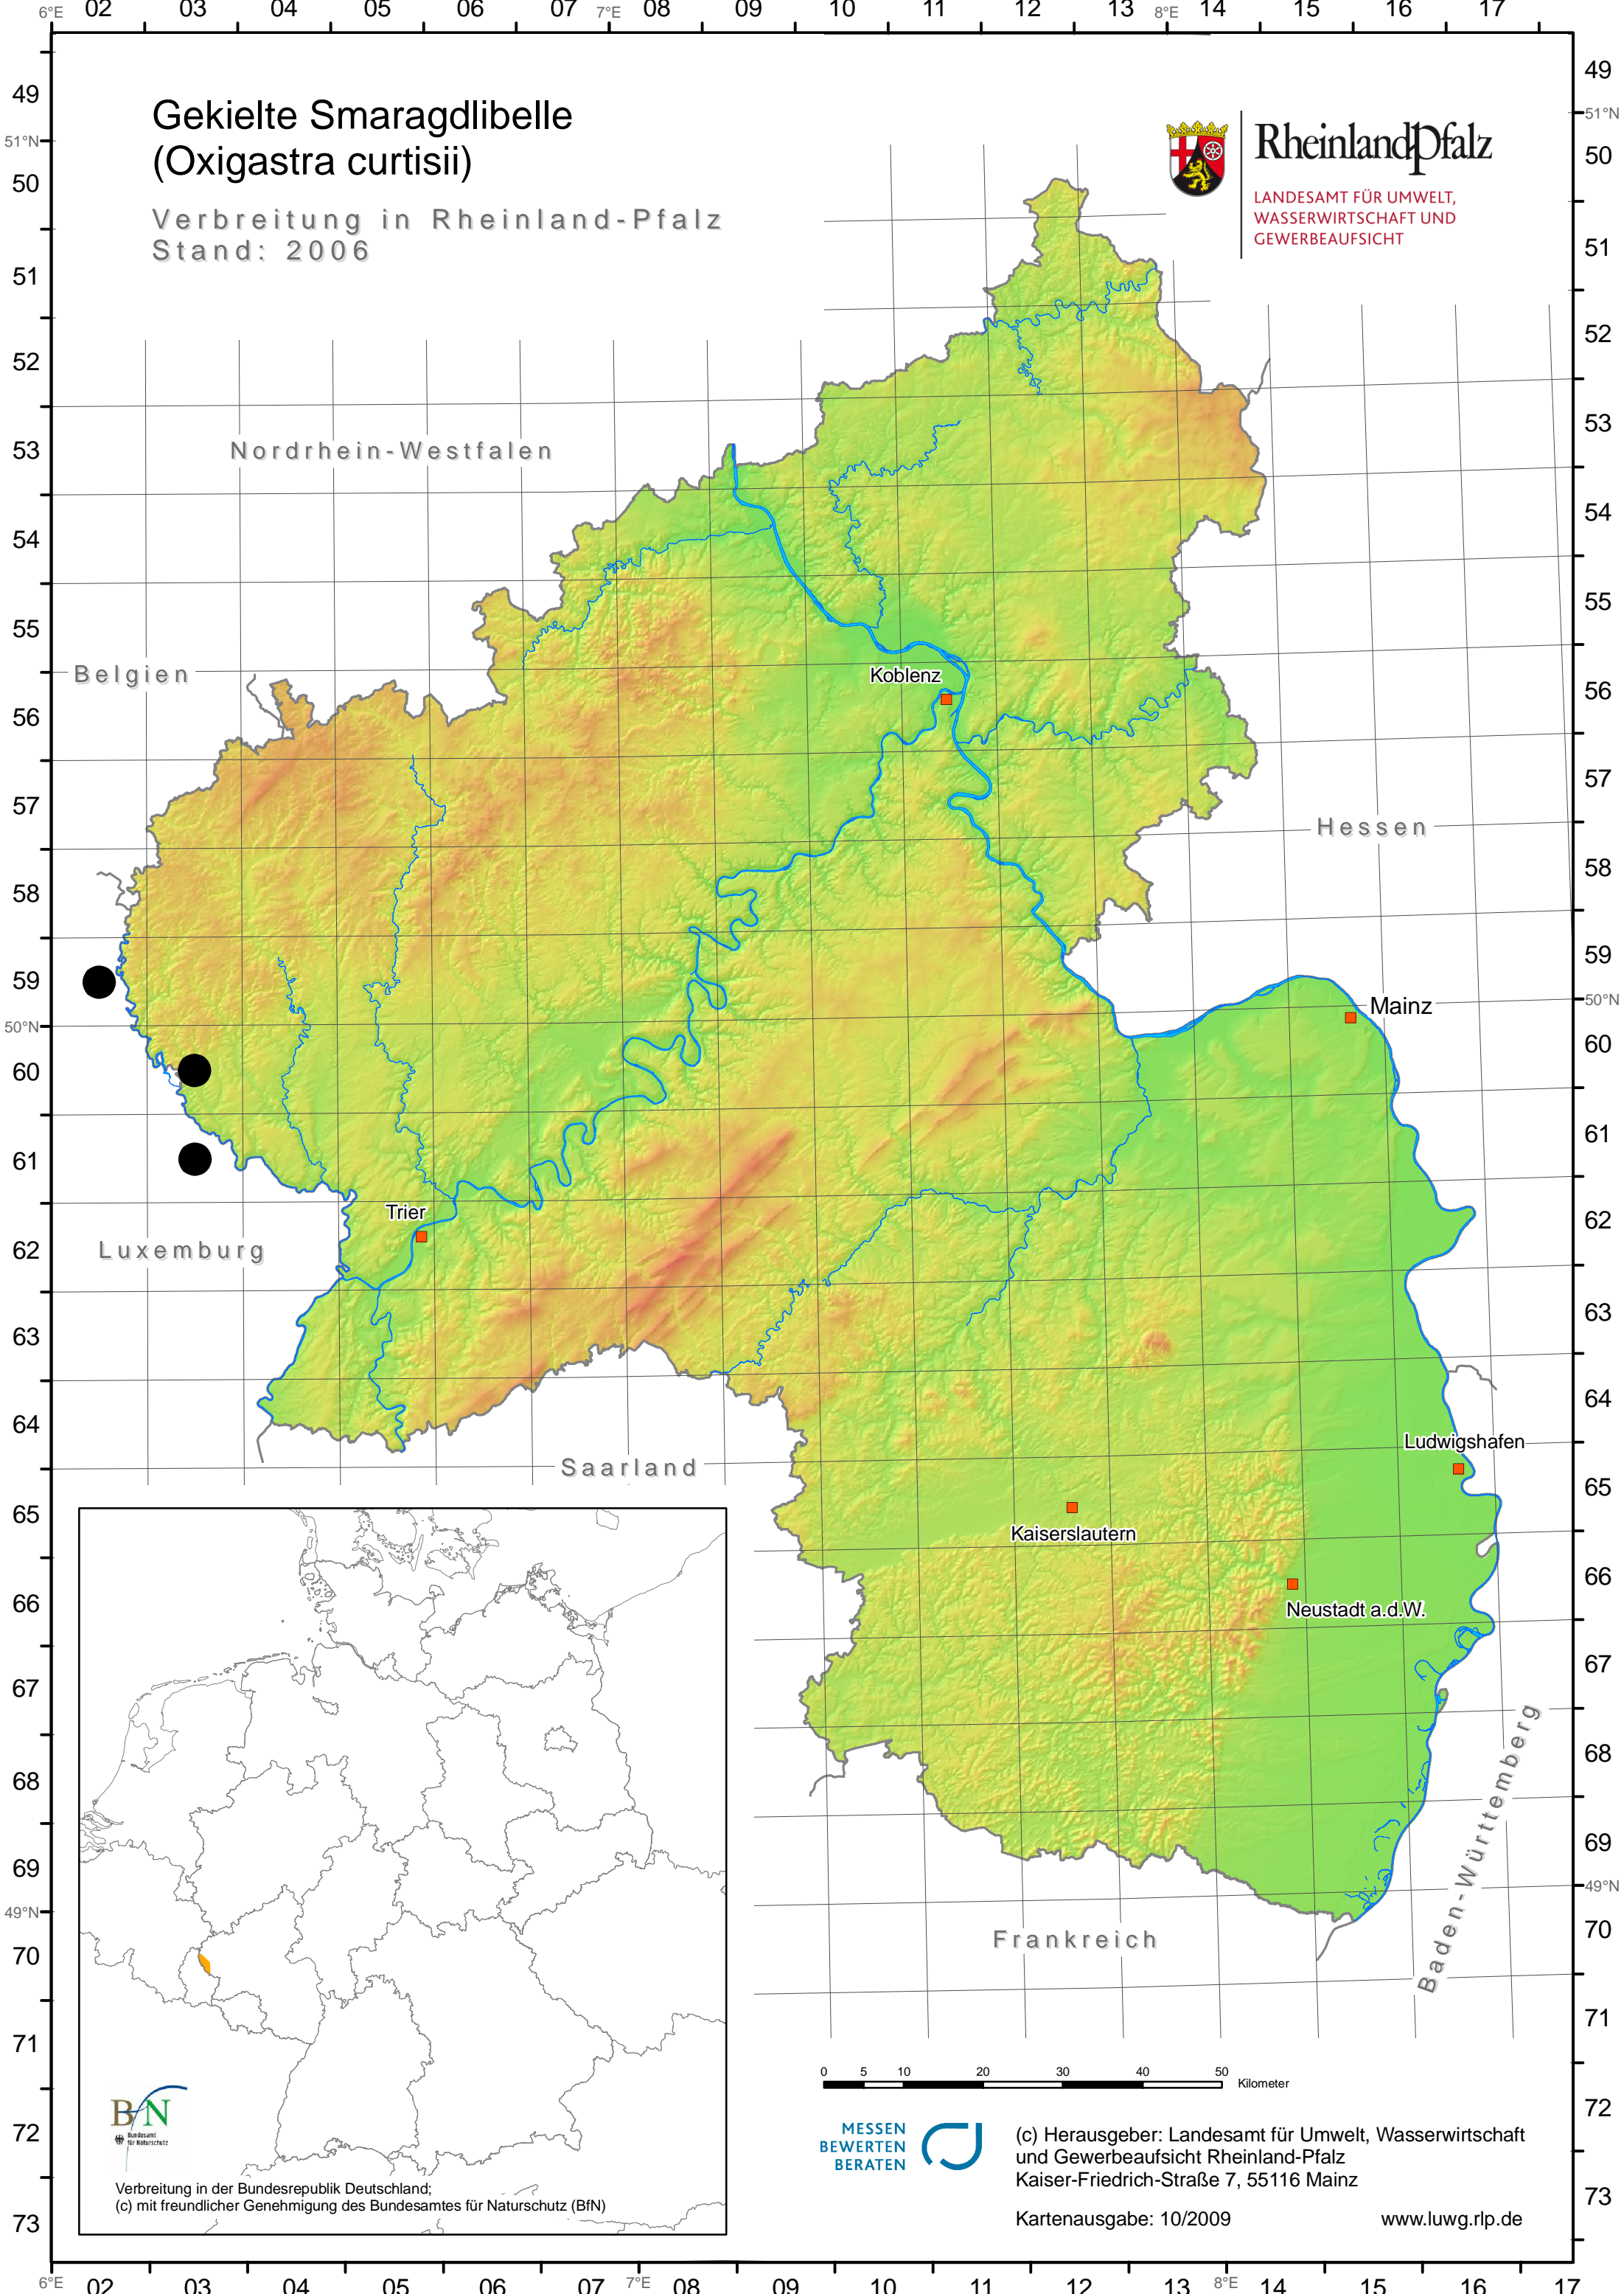

Gekielte Smaragdlibelle (*Oxigastria curtisii*)

Verbreitung in Rheinland-Pfalz
Stand: 2006

Rheinland-Pfalz

LANDESAMT FÜR UMWELT,
WASSERWIRTSCHAFT UND
GEWERBEAUFICHT

Verbreitung in der Bundesrepublik Deutschland;
(c) mit freundlicher Genehmigung des Bundesamtes für Naturschutz (BfN)

0 5 10 20 30 40 50 Kilometer

(c) Herausgeber: Landesamt für Umwelt, Wasserwirtschaft und Gewerbeaufsicht Rheinland-Pfalz
Kaiser-Friedrich-Straße 7, 55116 Mainz

Kartenausgabe: 10/2009

www.luwg.rlp.de