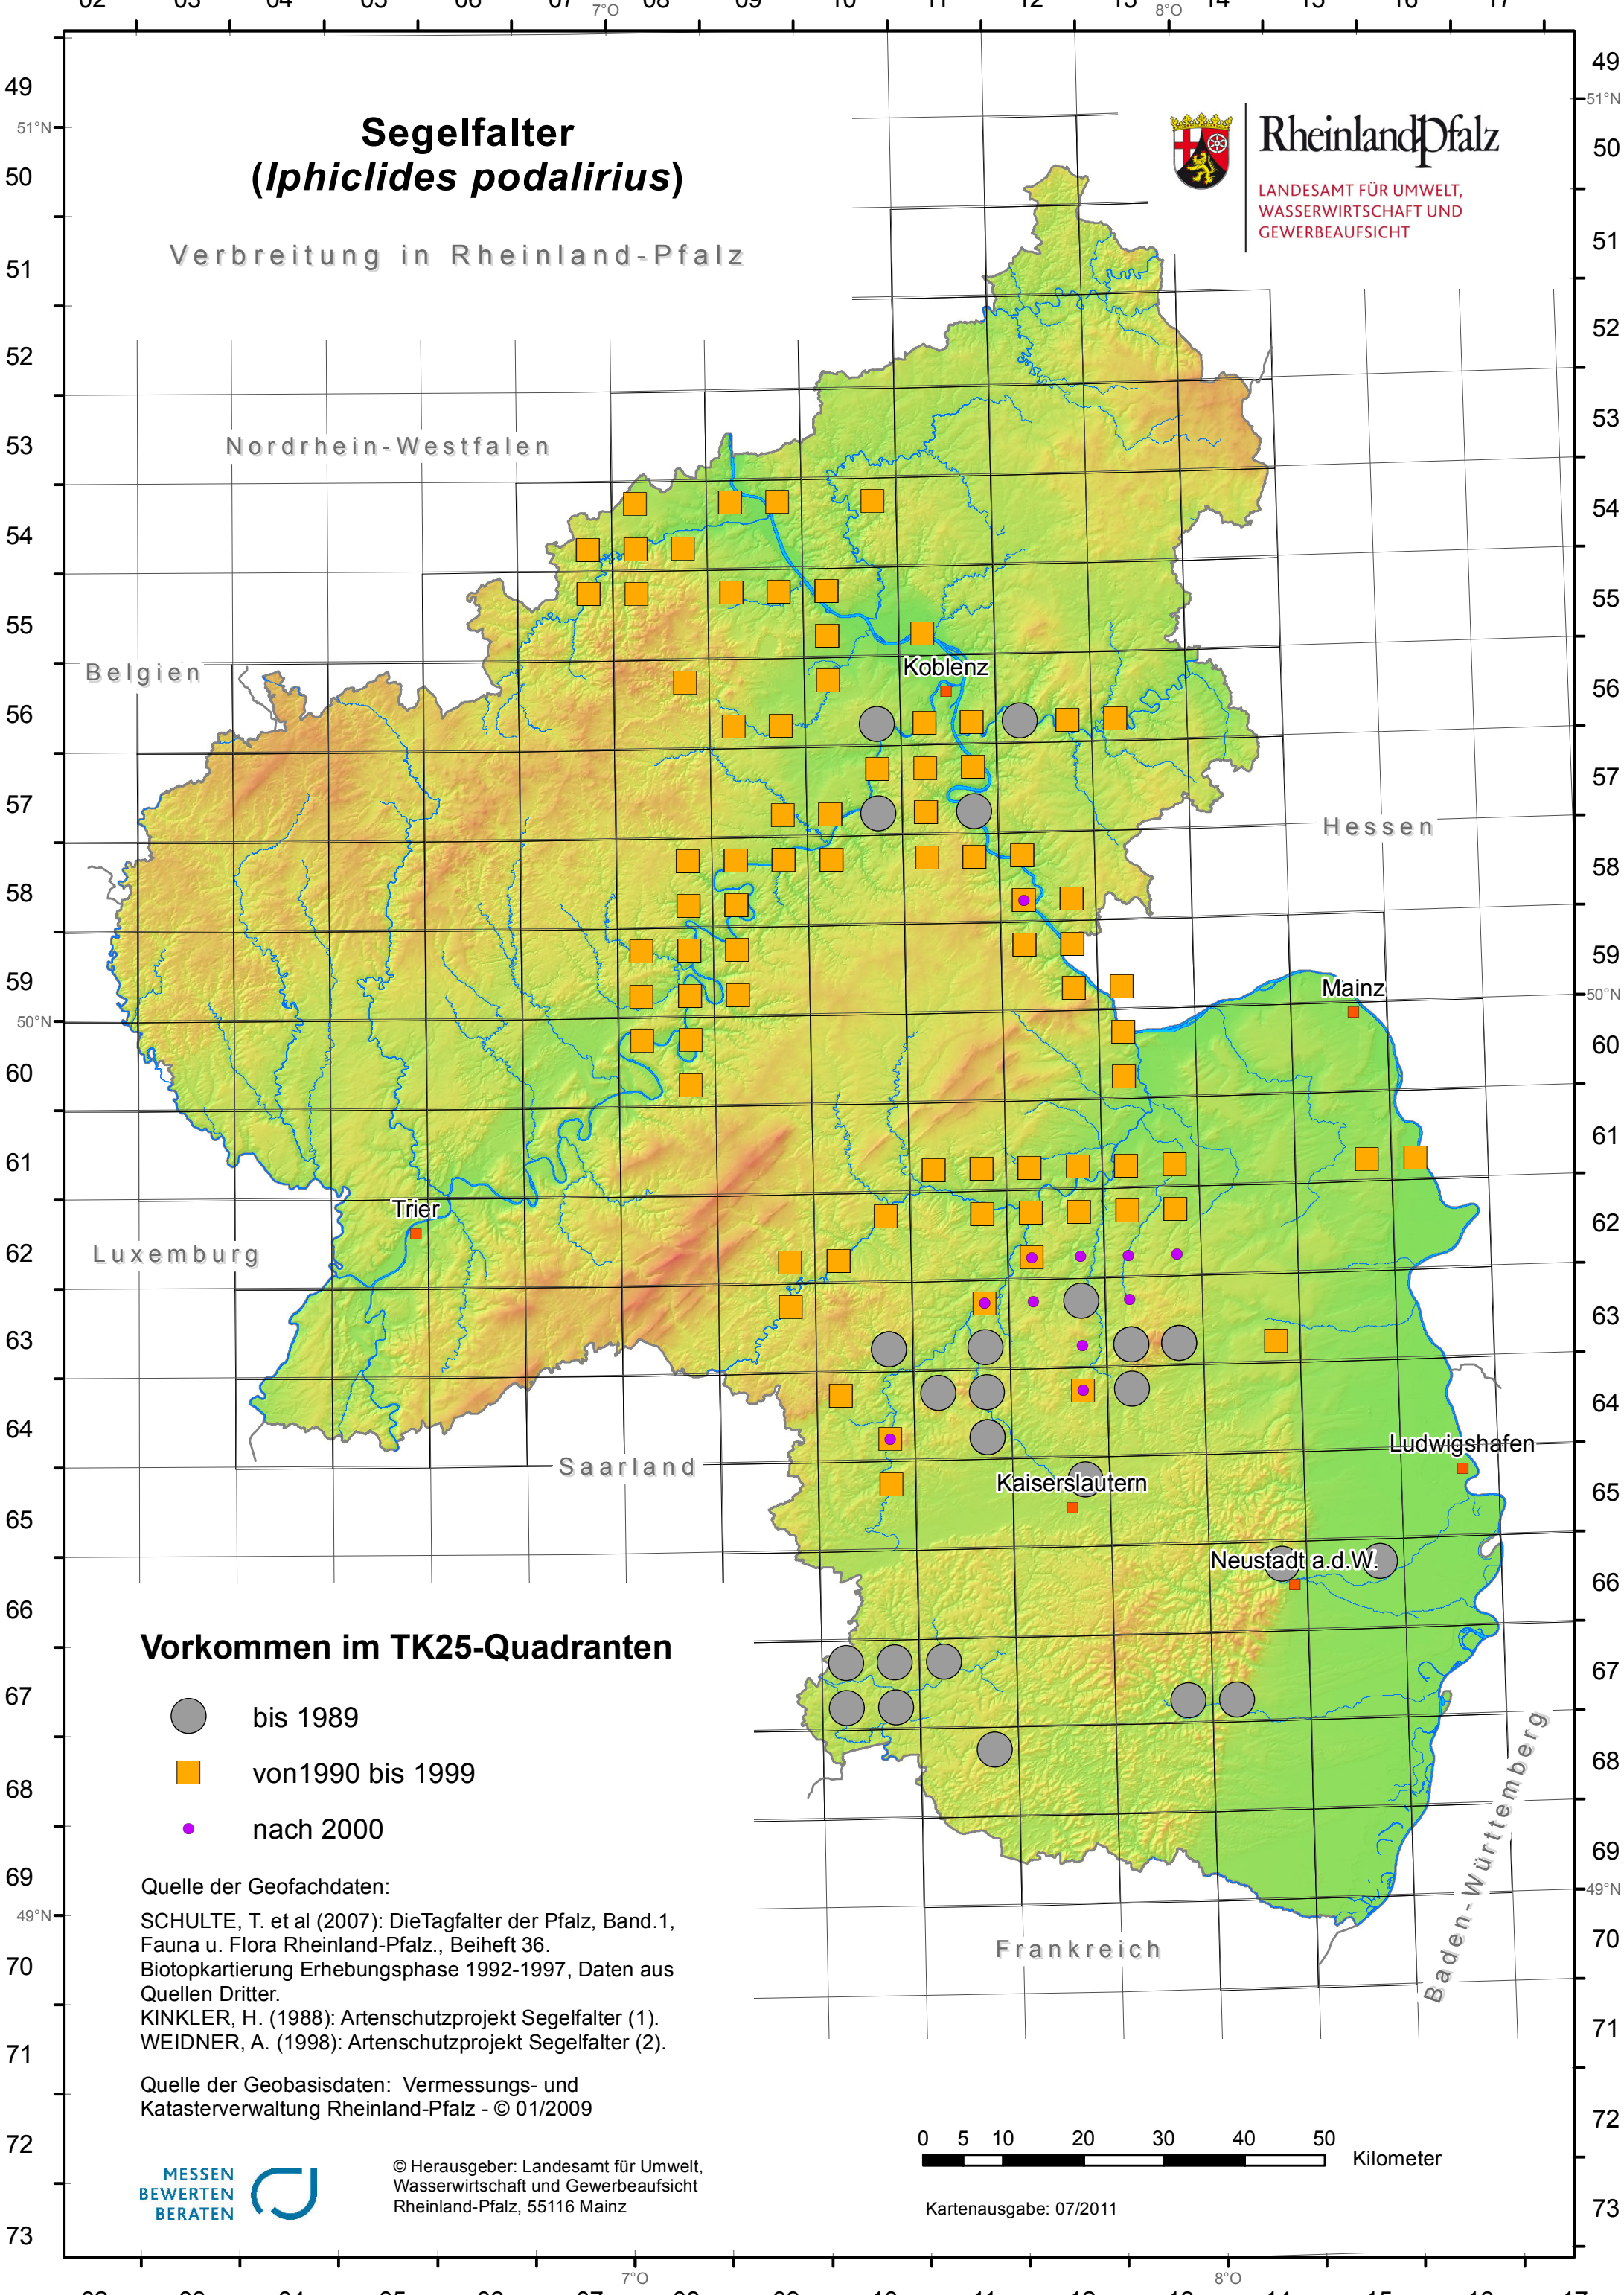

Segelfalter (*Iphiclides podalirius*)

Verbreitung in Rheinland-Pfalz

Rheinland-Pfalz

LANDESAMT FÜR UMWELT,
WASSERWIRTSCHAFT UND
GEWERBEAUFICHT

Vorkommen im TK25-Quadranten

- bis 1989
- von 1990 bis 1999
- nach 2000

Quelle der Geofachdaten:

SCHULTE, T. et al (2007): Die Tagfalter der Pfalz, Band.1, Fauna u. Flora Rheinland-Pfalz., Beiheft 36.
Biotopkartierung Erhebungsphase 1992-1997, Daten aus Quellen Dritter.
KINKLER, H. (1988): Artenschutzprojekt Segelfalter (1).
WEIDNER, A. (1998): Artenschutzprojekt Segelfalter (2).

Quelle der Geobasisdaten: Vermessungs- und Katasterverwaltung Rheinland-Pfalz - © 01/2009

© Herausgeber: Landesamt für Umwelt,
Wasserwirtschaft und Gewerbeaufsicht
Rheinland-Pfalz, 55116 Mainz

0 5 10 20 30 40 50 Kilometer

Kartenausgabe: 07/2011