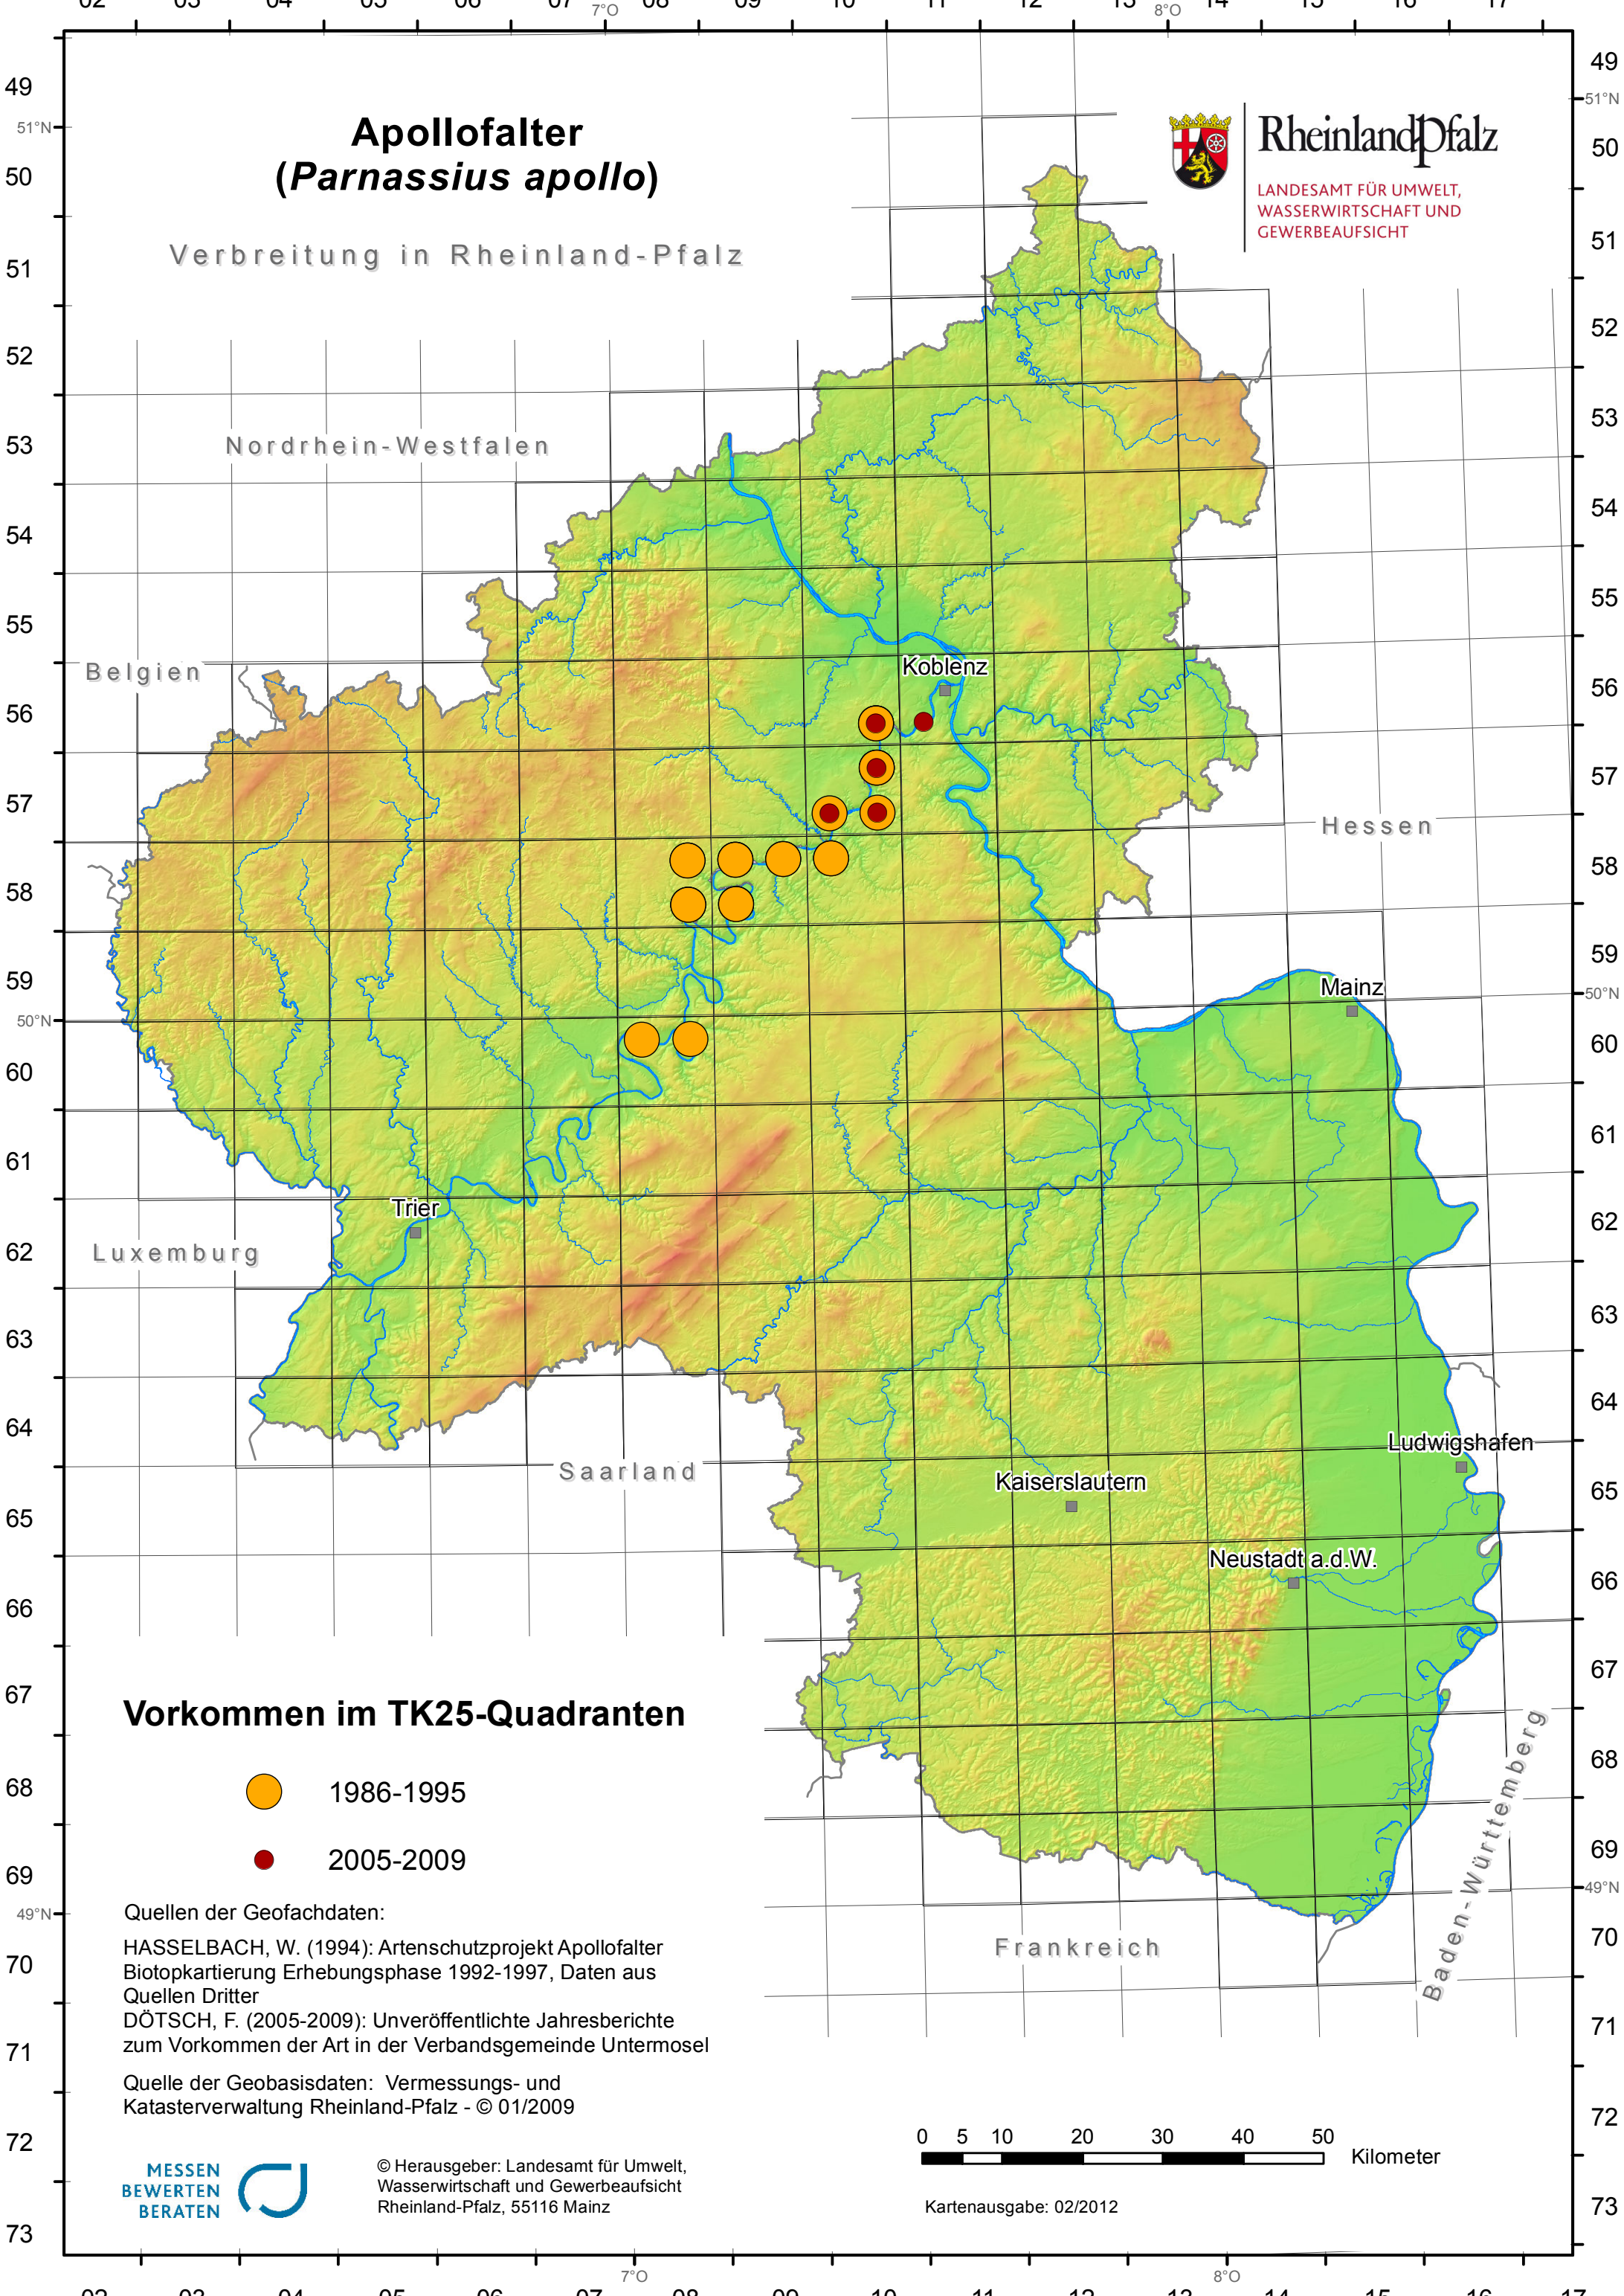

Apollofalter (*Parnassius apollo*)

Verbreitung in Rheinland-Pfalz

Rheinland-Pfalz

LANDESAMT FÜR UMWELT,
WASSERWIRTSCHAFT UND
GEWERBEAUFICHT

Vorkommen im TK25-Quadranten

- 1986-1995
- 2005-2009

Quellen der Geofachdaten:

HASSELBACH, W. (1994): Artenschutzprojekt Apollofalter Biotopkartierung Erhebungsphase 1992-1997, Daten aus Quellen Dritter

DÖTSCH, F. (2005-2009): Unveröffentlichte Jahresberichte zum Vorkommen der Art in der Verbandsgemeinde Untermosel

Quelle der Geobasisdaten: Vermessungs- und Katasterverwaltung Rheinland-Pfalz - © 01/2009

© Herausgeber: Landesamt für Umwelt,
Wasserwirtschaft und Gewerbeaufsicht
Rheinland-Pfalz, 55116 Mainz

0 5 10 20 30 40 50 Kilometer

Kartenausgabe: 02/2012