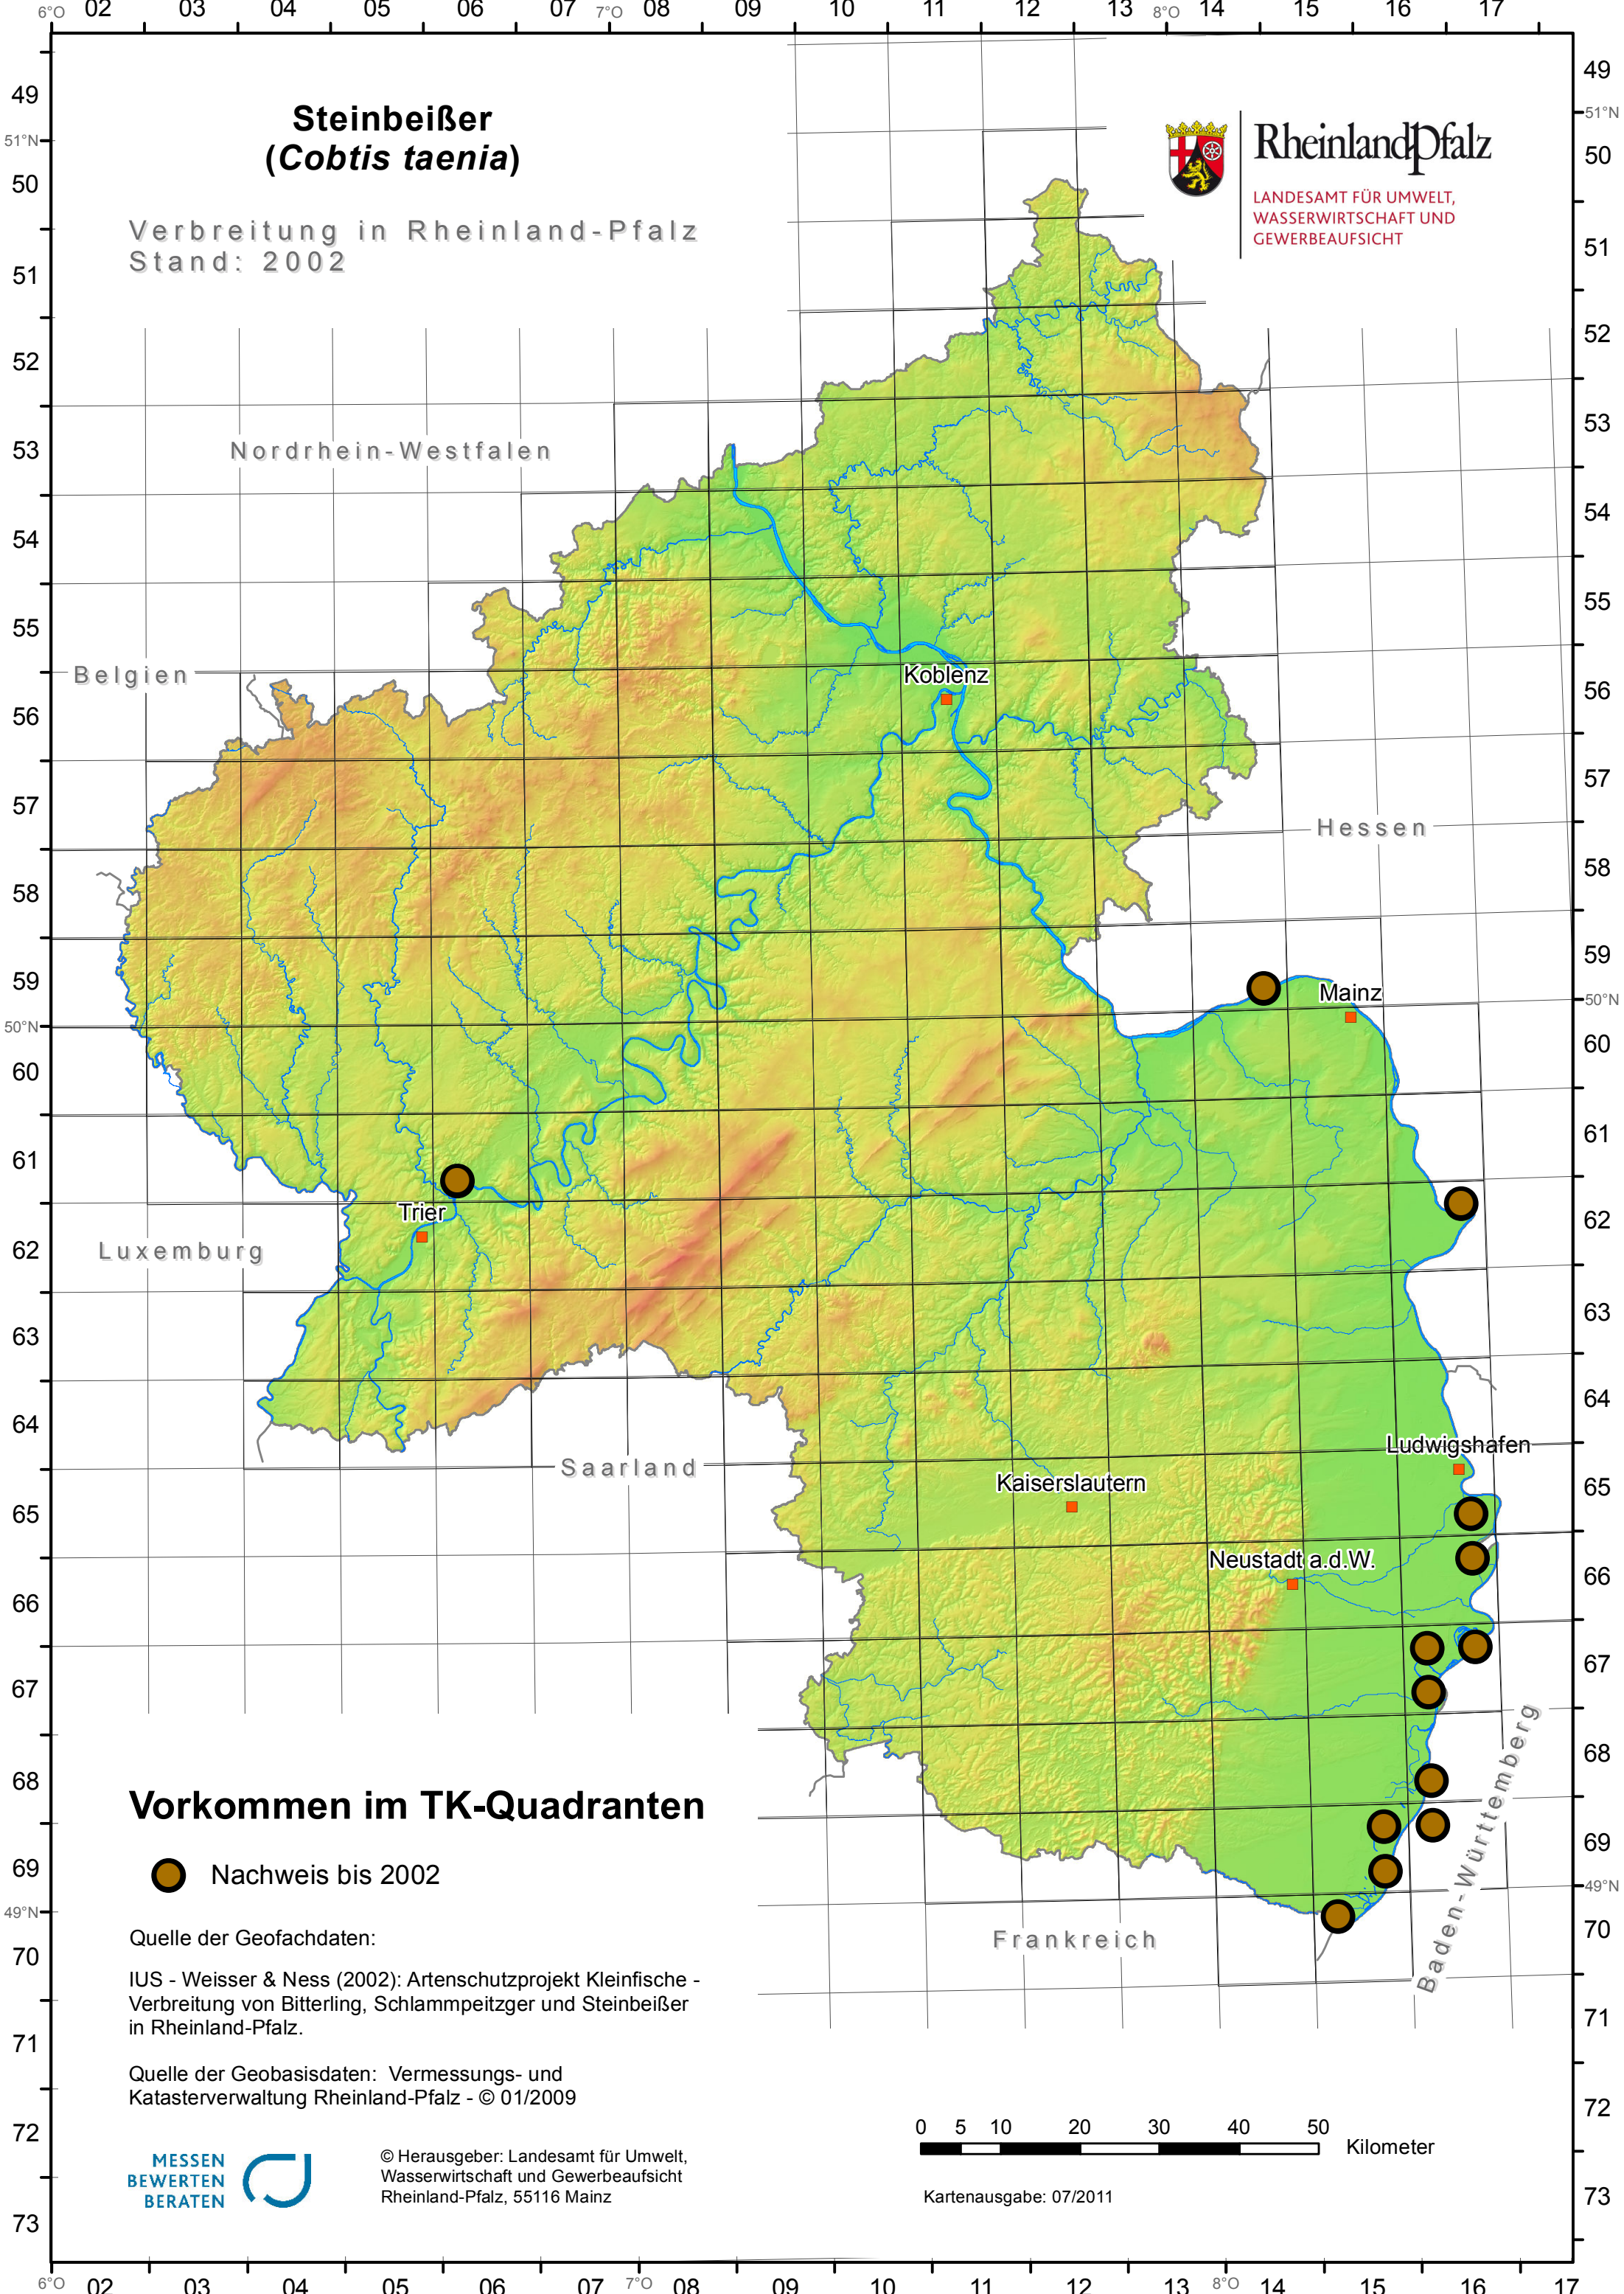

Steinbeißer (*Cobitis taenia*)

Verbreitung in Rheinland-Pfalz
Stand: 2002

Rheinland-Pfalz

LANDESAMT FÜR UMWELT,
WASSERWIRTSCHAFT UND
GEWERBEAUFICHT

Vorkommen im TK-Quadranten

● Nachweis bis 2002

Quelle der Geofachdaten:

IUS - Weisser & Ness (2002): Artenschutzprojekt Kleinfische -
Verbreitung von Bitterling, Schlammpeitzger und Steinbeißer
in Rheinland-Pfalz.

Quelle der Geobasisdaten: Vermessungs- und
Katasterverwaltung Rheinland-Pfalz - © 01/2009

© Herausgeber: Landesamt für Umwelt,
Wasserwirtschaft und Gewerbeaufsicht
Rheinland-Pfalz, 55116 Mainz

0 5 10 20 30 40 50 Kilometer

Kartenausgabe: 07/2011