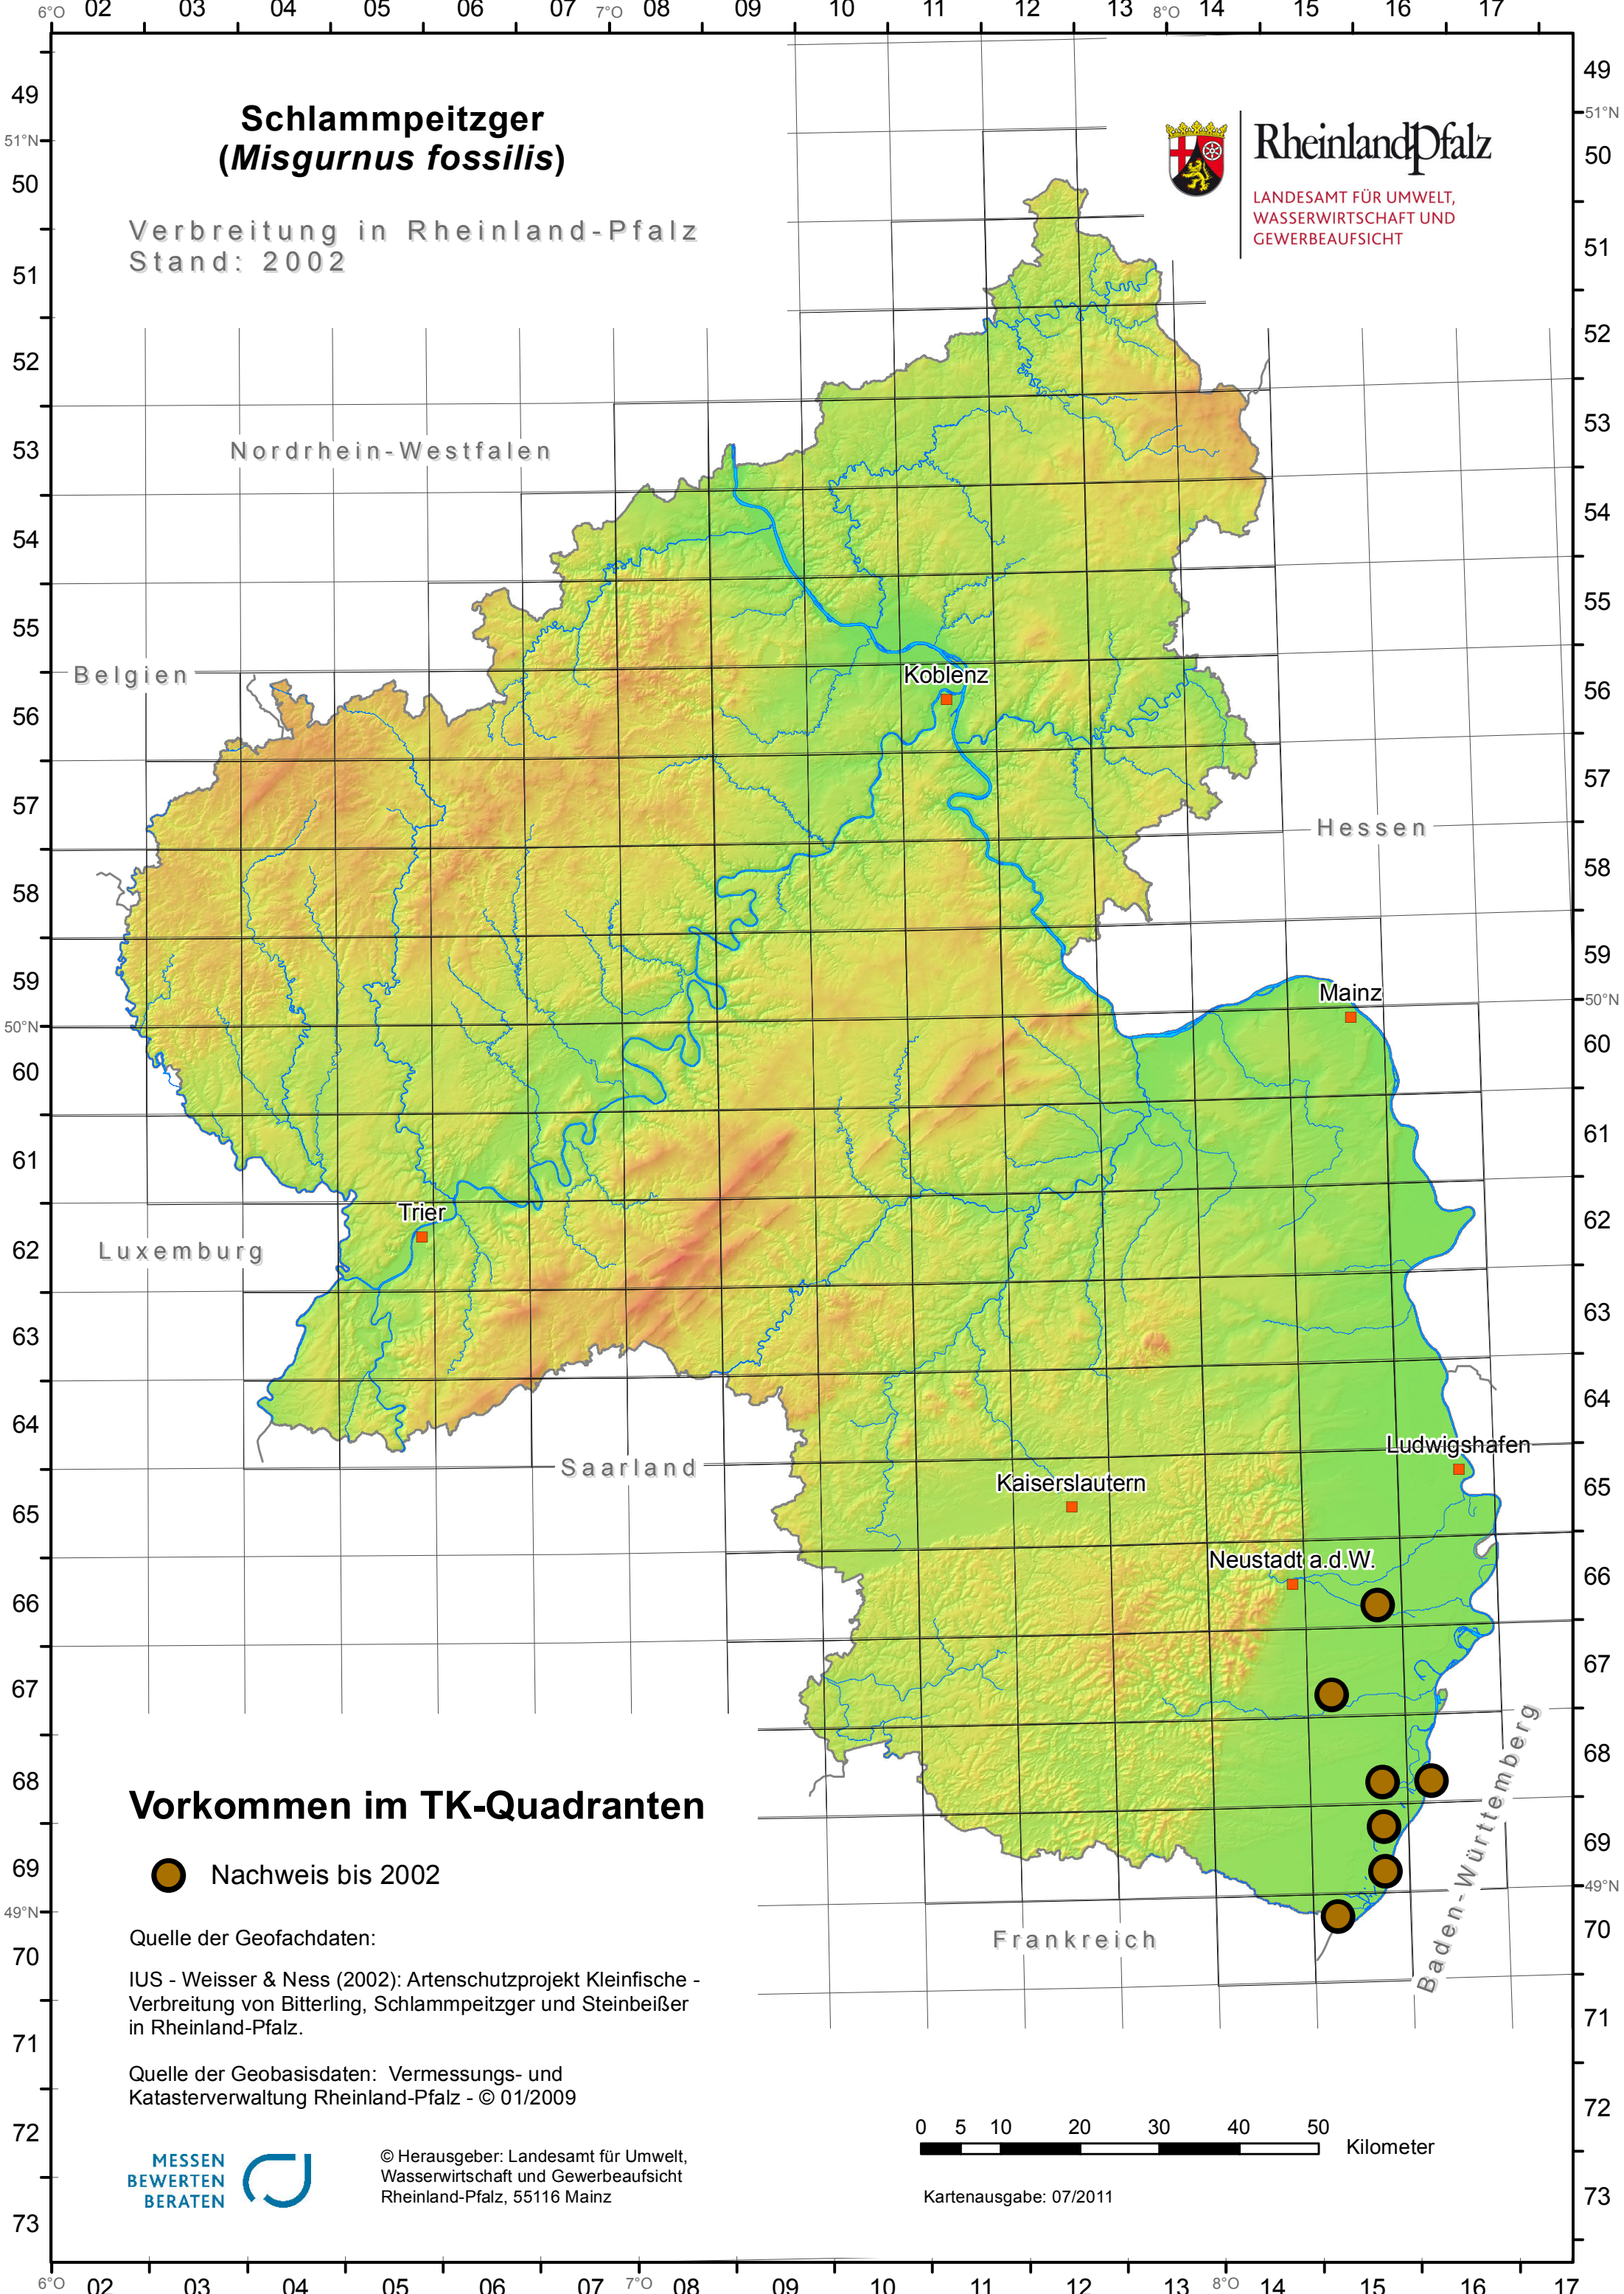

# Schlammpeitzger (*Misgurnus fossilis*)

Verbreitung in Rheinland-Pfalz  
Stand: 2002

Rheinland-Pfalz

LANDESAMT FÜR UMWELT,  
WASSERWIRTSCHAFT UND  
GEWERBEAUFICHT

## Vorkommen im TK-Quadranten

● Nachweis bis 2002

Quelle der Geofachdaten:

IUS - Weisser & Ness (2002): Artenschutzprojekt Kleinfische -  
Verbreitung von Bitterling, Schlammpeitzger und Steinbeißer  
in Rheinland-Pfalz.

Quelle der Geobasisdaten: Vermessungs- und  
Katasterverwaltung Rheinland-Pfalz - © 01/2009

© Herausgeber: Landesamt für Umwelt,  
Wasserwirtschaft und Gewerbeaufsicht  
Rheinland-Pfalz, 55116 Mainz

0 5 10 20 30 40 50 Kilometer

Kartenausgabe: 07/2011