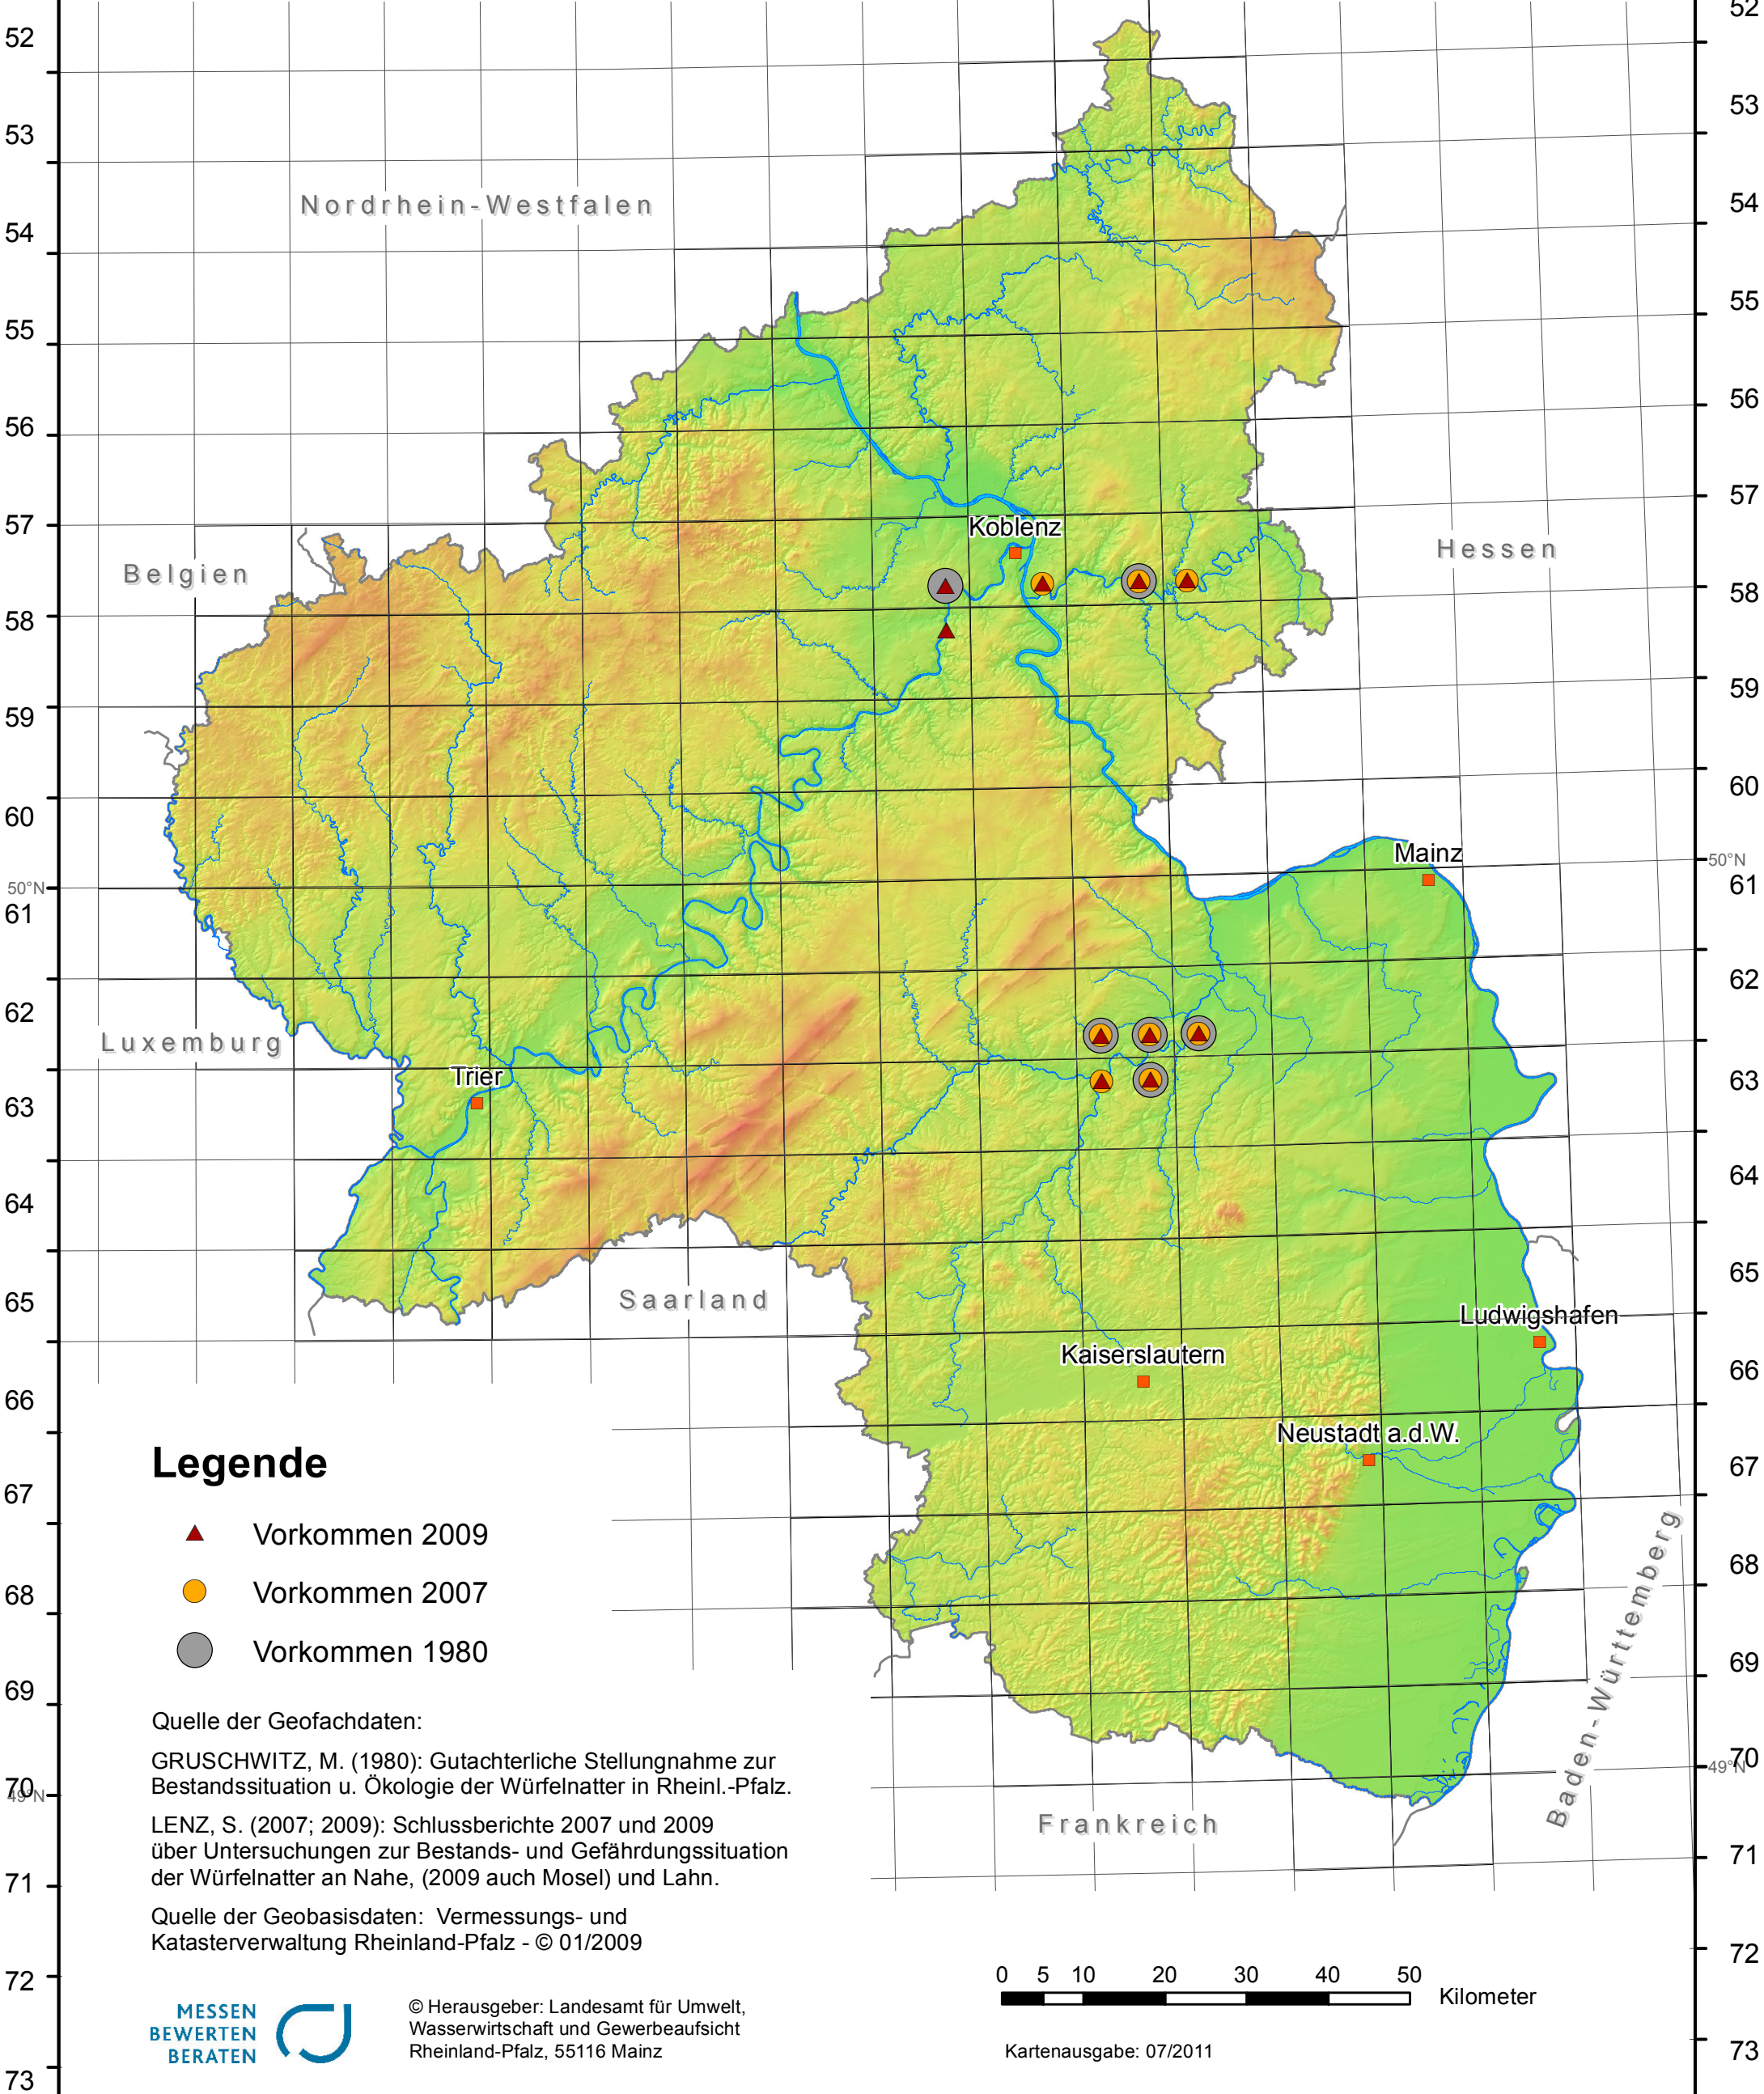

Würfelnatter (*Natrix tessellata*)

Verbreitung in Rheinland-Pfalz

Rheinland-Pfalz

LANDESAMT FÜR UMWELT,
WASSERWIRTSCHAFT UND
GEWERBEAUFICHT

Legende

- ▲ Vorkommen 2009
- Vorkommen 2007
- Vorkommen 1980

Quelle der Geofachdaten:

GRUSCHWITZ, M. (1980): Gutachterliche Stellungnahme zur Bestandssituation u. Ökologie der Würfelnatter in Rheinkl.-Pfalz.

LENZ, S. (2007; 2009): Schlussberichte 2007 und 2009 über Untersuchungen zur Bestands- und Gefährdungssituation der Würfelnatter an Nahe, (2009 auch Mosel) und Lahn.

Quelle der Geobasisdaten: Vermessungs- und Katasterverwaltung Rheinland-Pfalz - © 01/2009

© Herausgeber: Landesamt für Umwelt,
Wasserwirtschaft und Gewerbeaufsicht
Rheinland-Pfalz, 55116 Mainz

Kartenausgabe: 07/2011