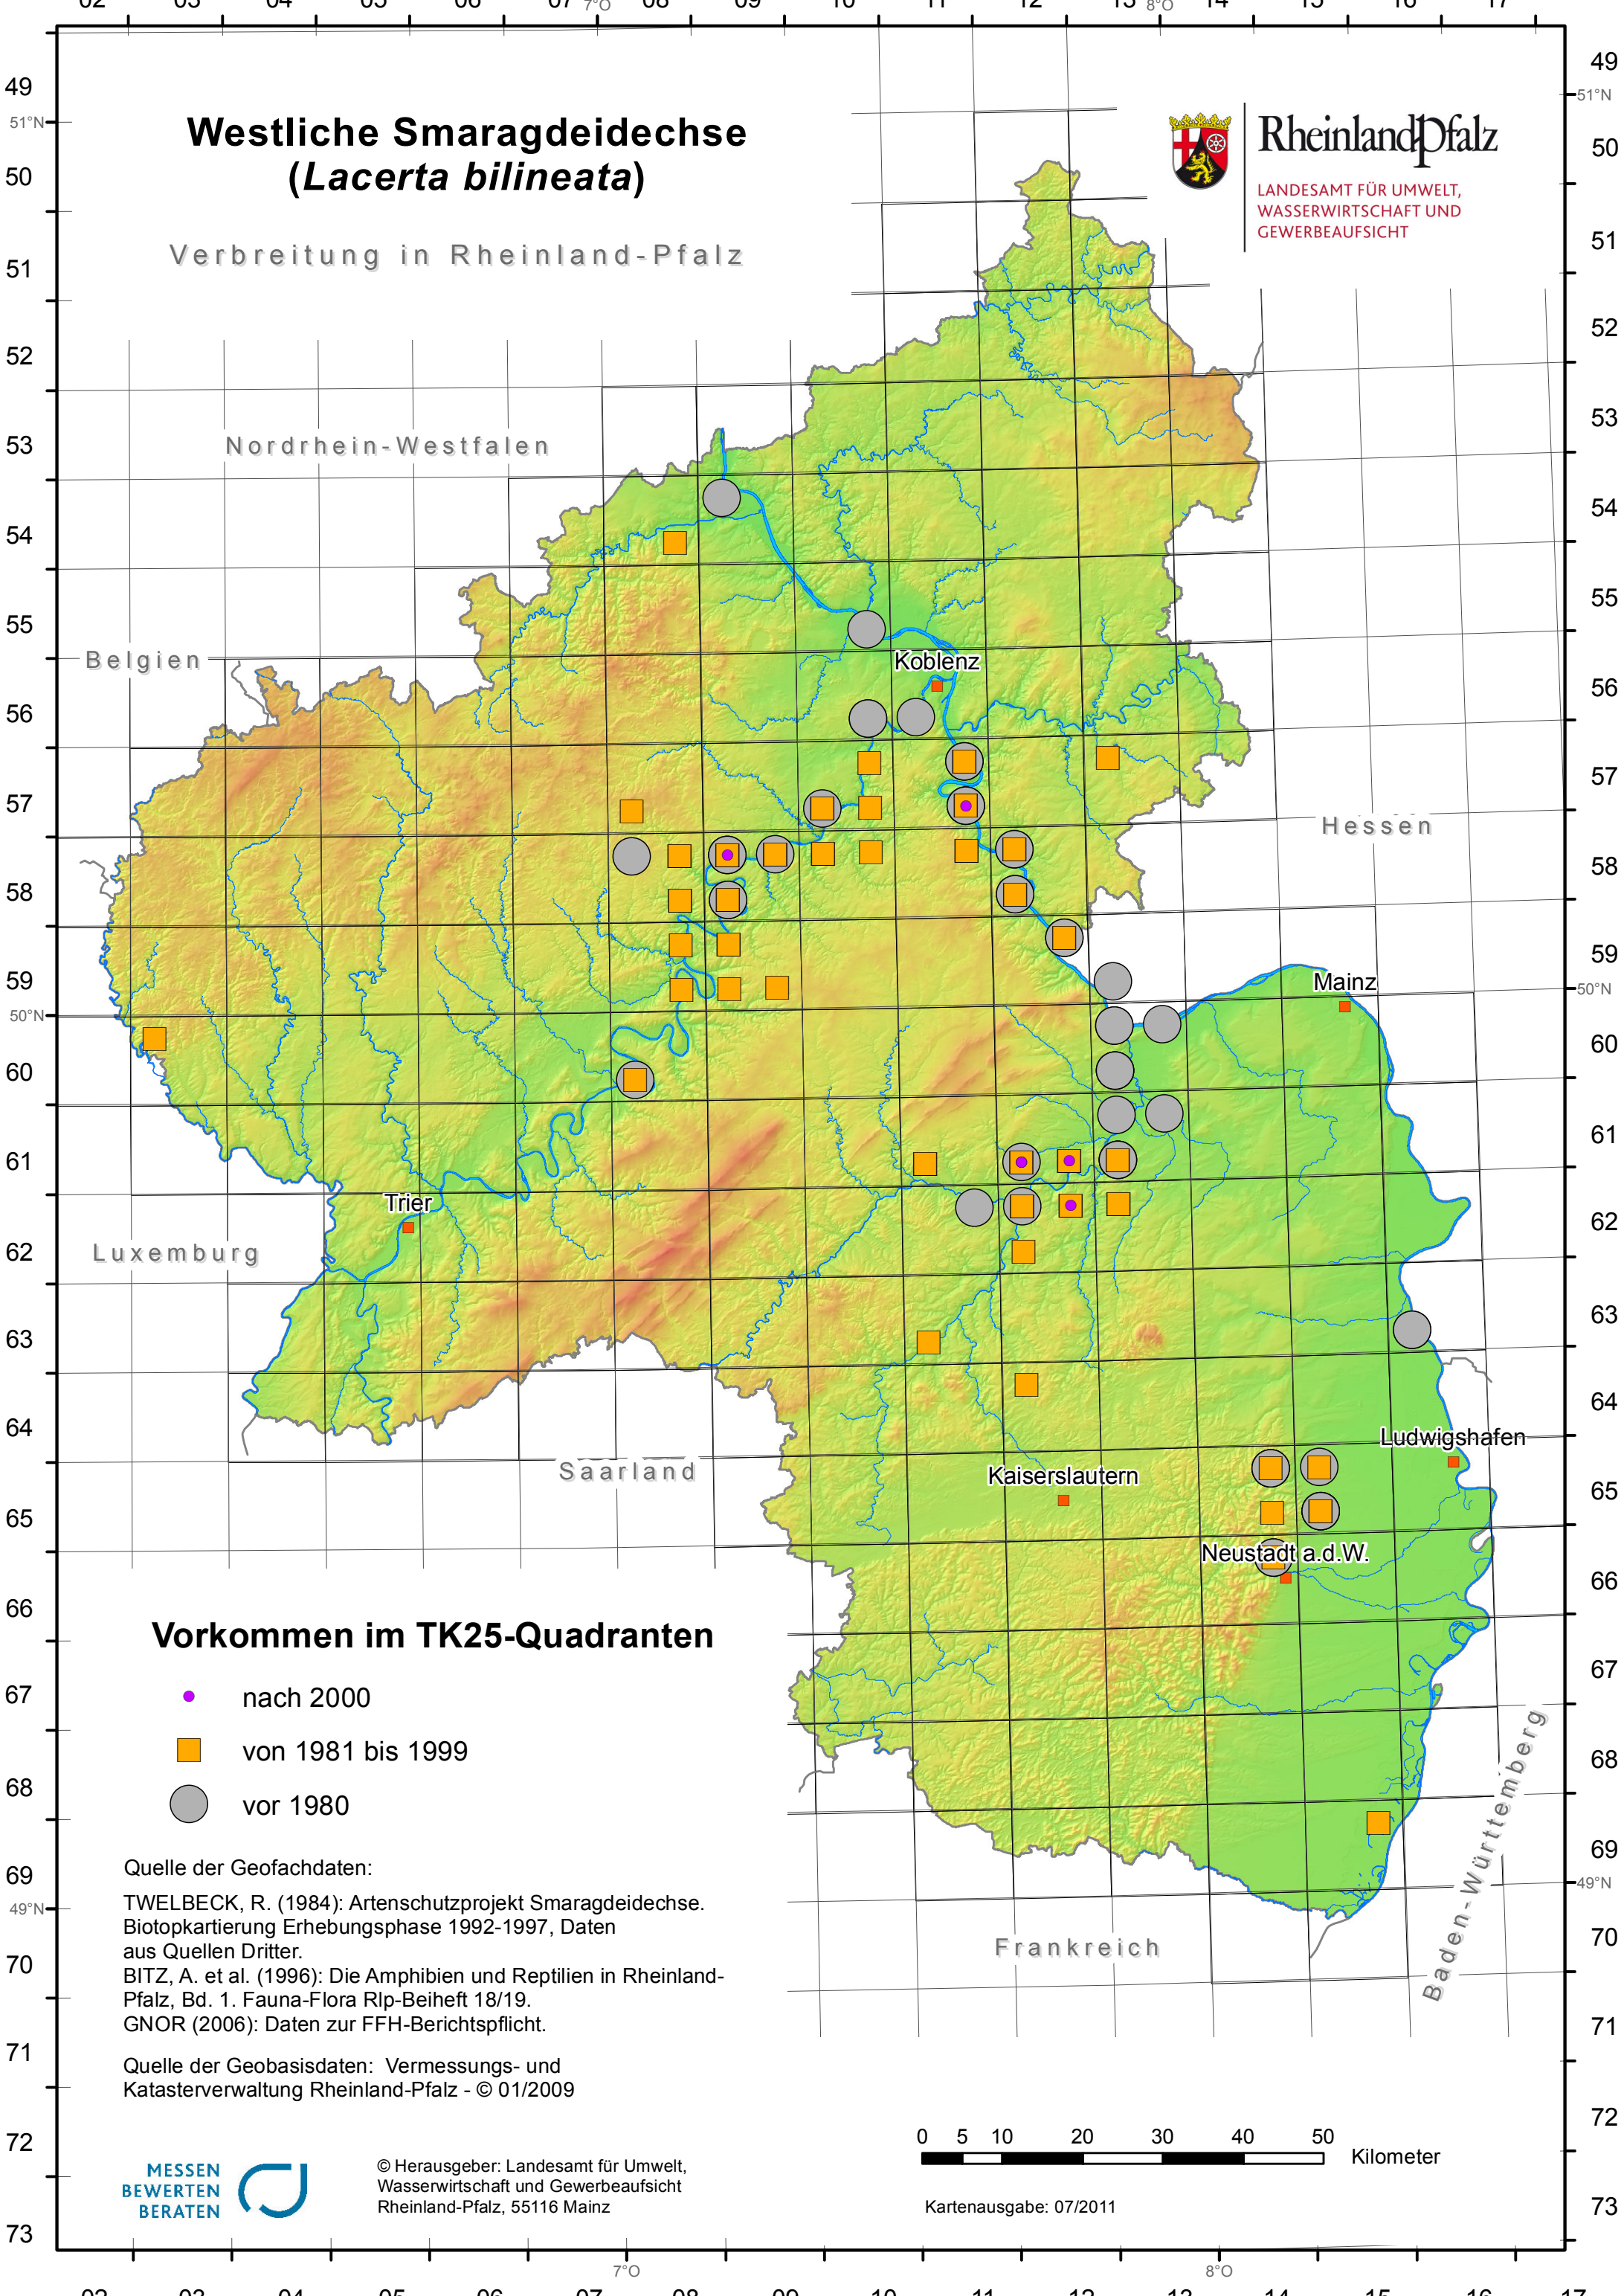

Westliche Smaragdeidechse (*Lacerta bilineata*)

Verbreitung in Rheinland-Pfalz

Rheinland-Pfalz

LANDESAMT FÜR UMWELT,
WASSERWIRTSCHAFT UND
GEWERBEAUFICHT

Vorkommen im TK25-Quadranten

- nach 2000
- von 1981 bis 1999
- vor 1980

Quelle der Geofachdaten:

TWELBECK, R. (1984): Artenschutzprojekt Smaragdeidechse. Biotopkartierung Erhebungsphase 1992-1997, Daten aus Quellen Dritter.
 BITZ, A. et al. (1996): Die Amphibien und Reptilien in Rheinland-Pfalz, Bd. 1. Fauna-Flora Rlp-Beiheft 18/19.
 GNOR (2006): Daten zur FFH-Berichtspflicht.

Quelle der Geobasisdaten: Vermessungs- und Katasterverwaltung Rheinland-Pfalz - © 01/2009

© Herausgeber: Landesamt für Umwelt,
Wasserwirtschaft und Gewerbeaufsicht
Rheinland-Pfalz, 55116 Mainz

Kartenausgabe: 07/2011