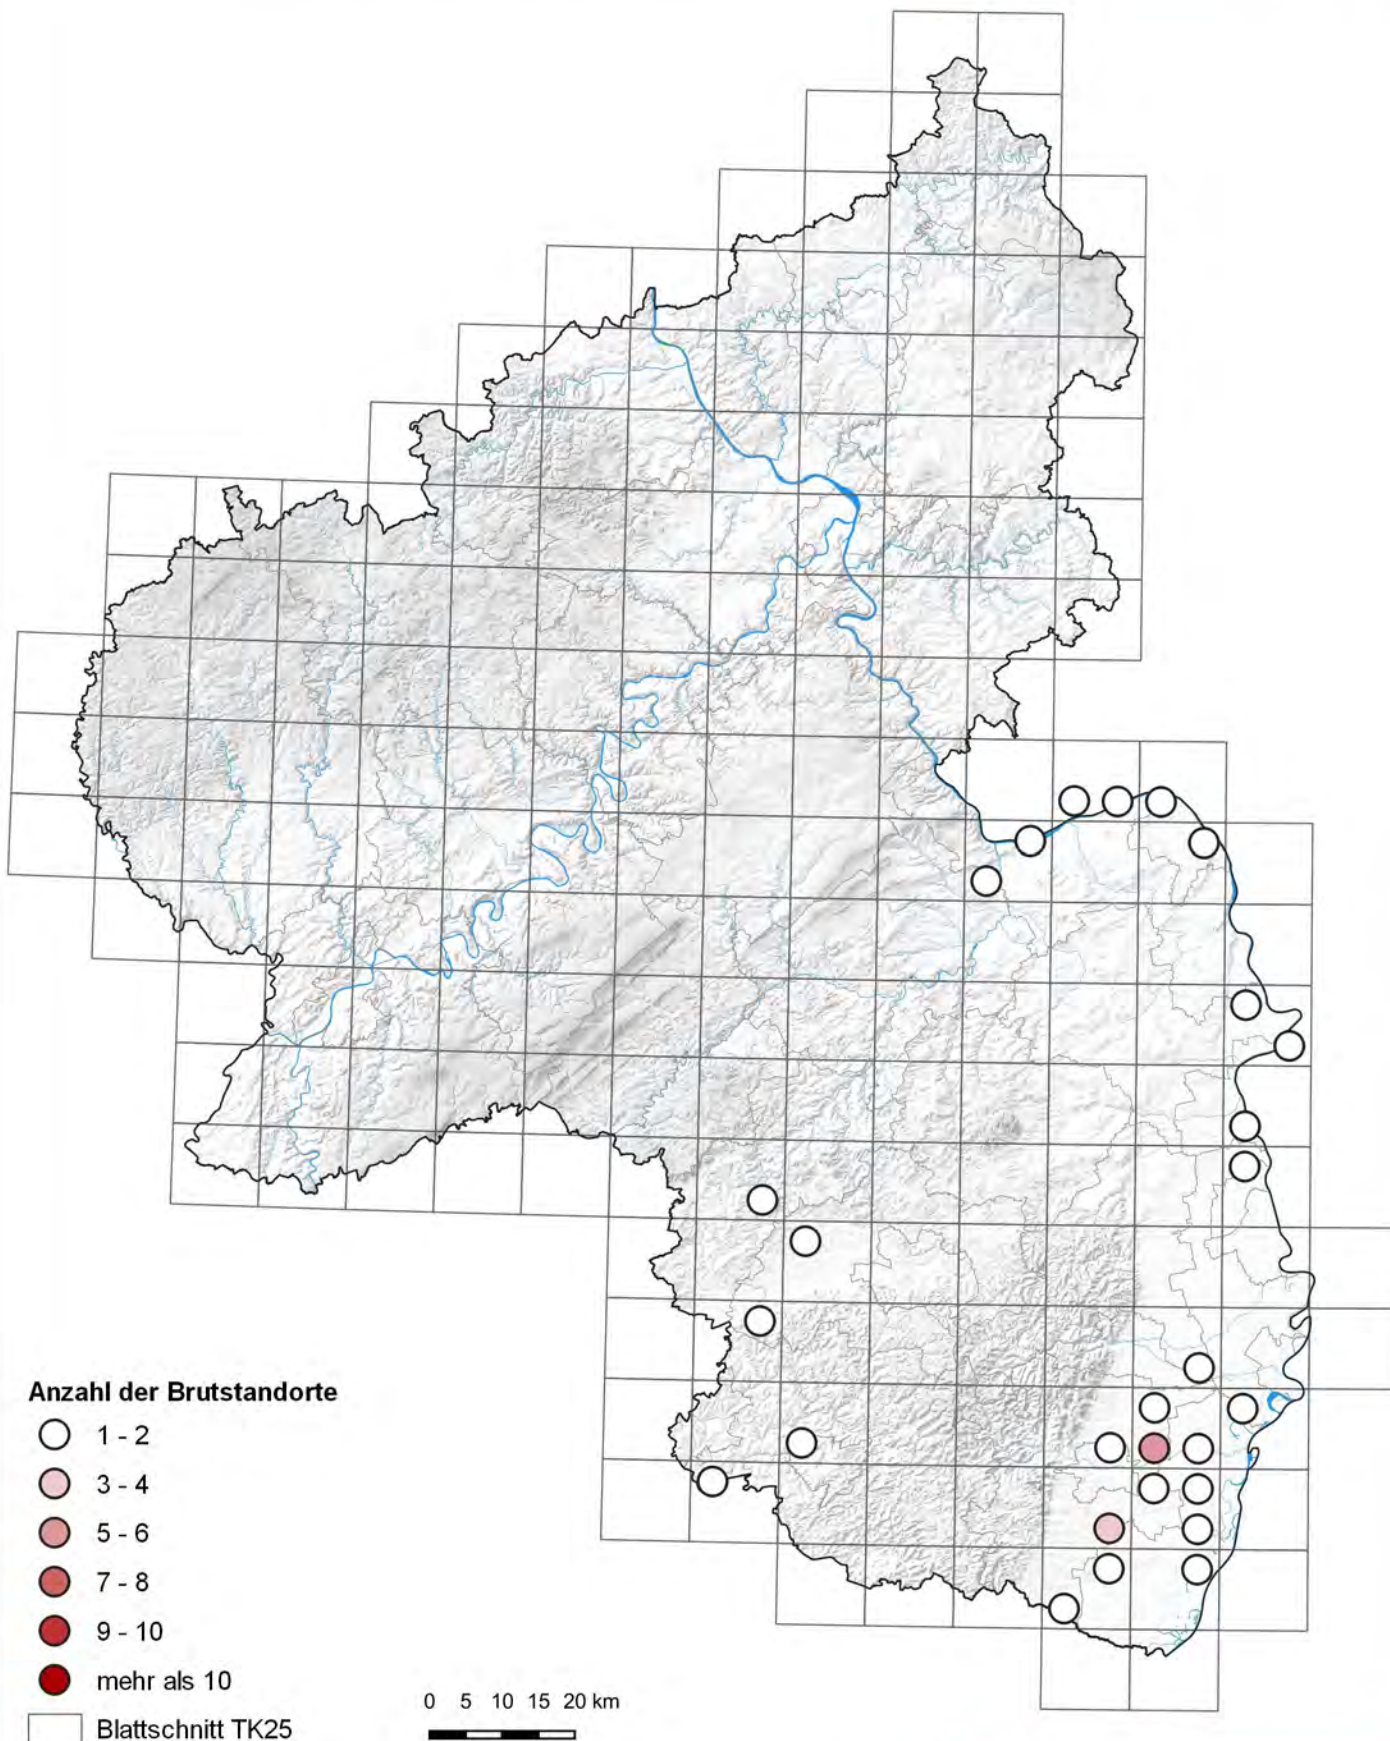

Weißstorch (*Ciconia ciconia*)

Verbreitung 2006

Rheinland-Pfalz

LANDESAMT FÜR UMWELT

Bearbeitung: Referat 44 | Kartenausgabe: 23.02.2021

Geofachdaten: Dorner, Ingrid (NABU Rheinland-Pfalz - LAG Weißstorchschutz) | © LFU RLP 2021 | © GeoBasis-DE / LVermGeoRP 2021