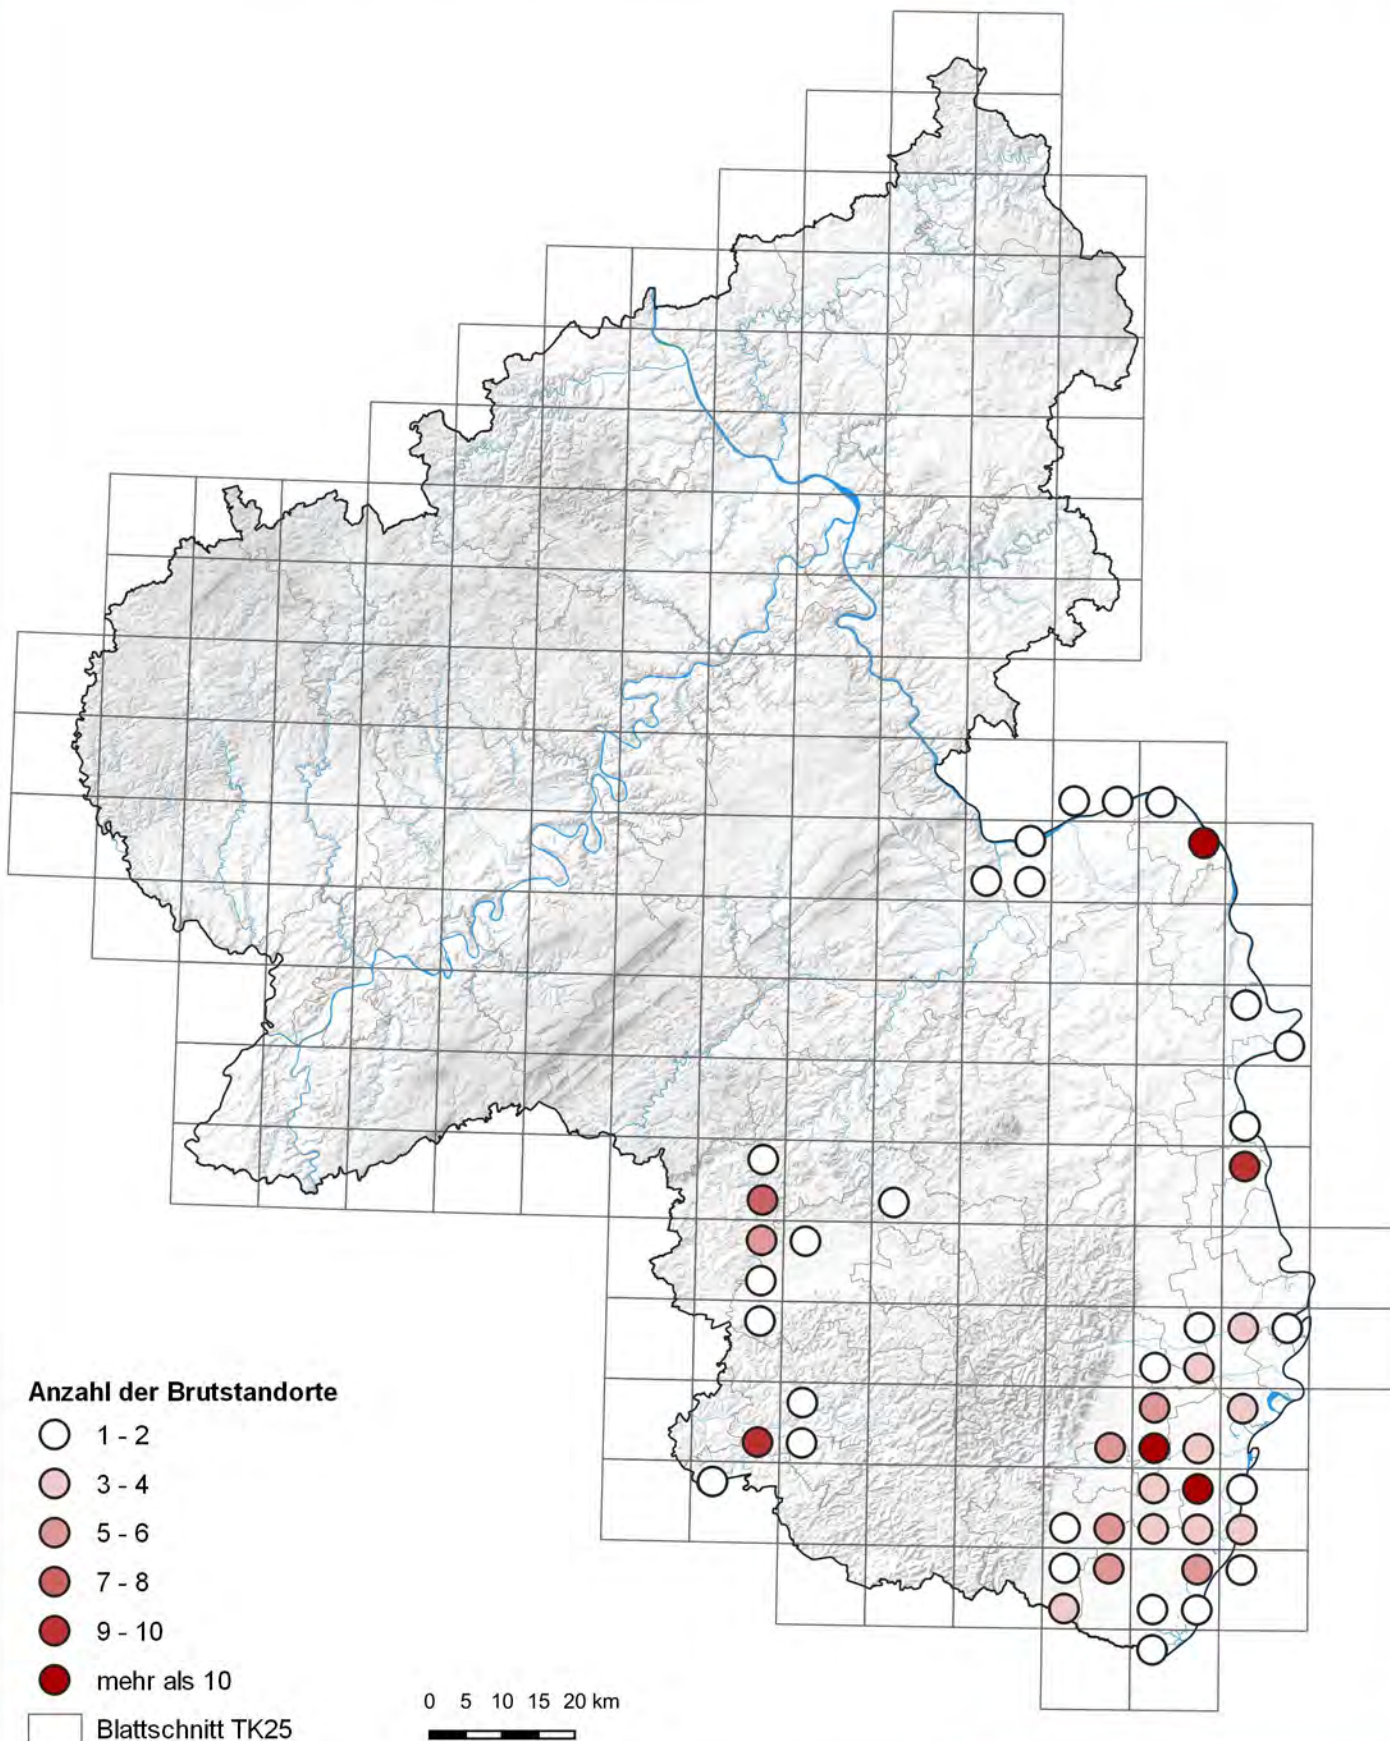

Weißstorch (*Ciconia ciconia*)

Verbreitung 2013

Rheinland-Pfalz

LANDESAMT FÜR UMWELT

Bearbeitung: Referat 44 | Kartenausgabe: 23.02.2021

Geofachdaten: Dorner, Ingrid (NABU Rheinland-Pfalz - LAG Weißstorchschutz) | © LFU RLP 2021 | © GeoBasis-DE / LVermGeoRP 2021