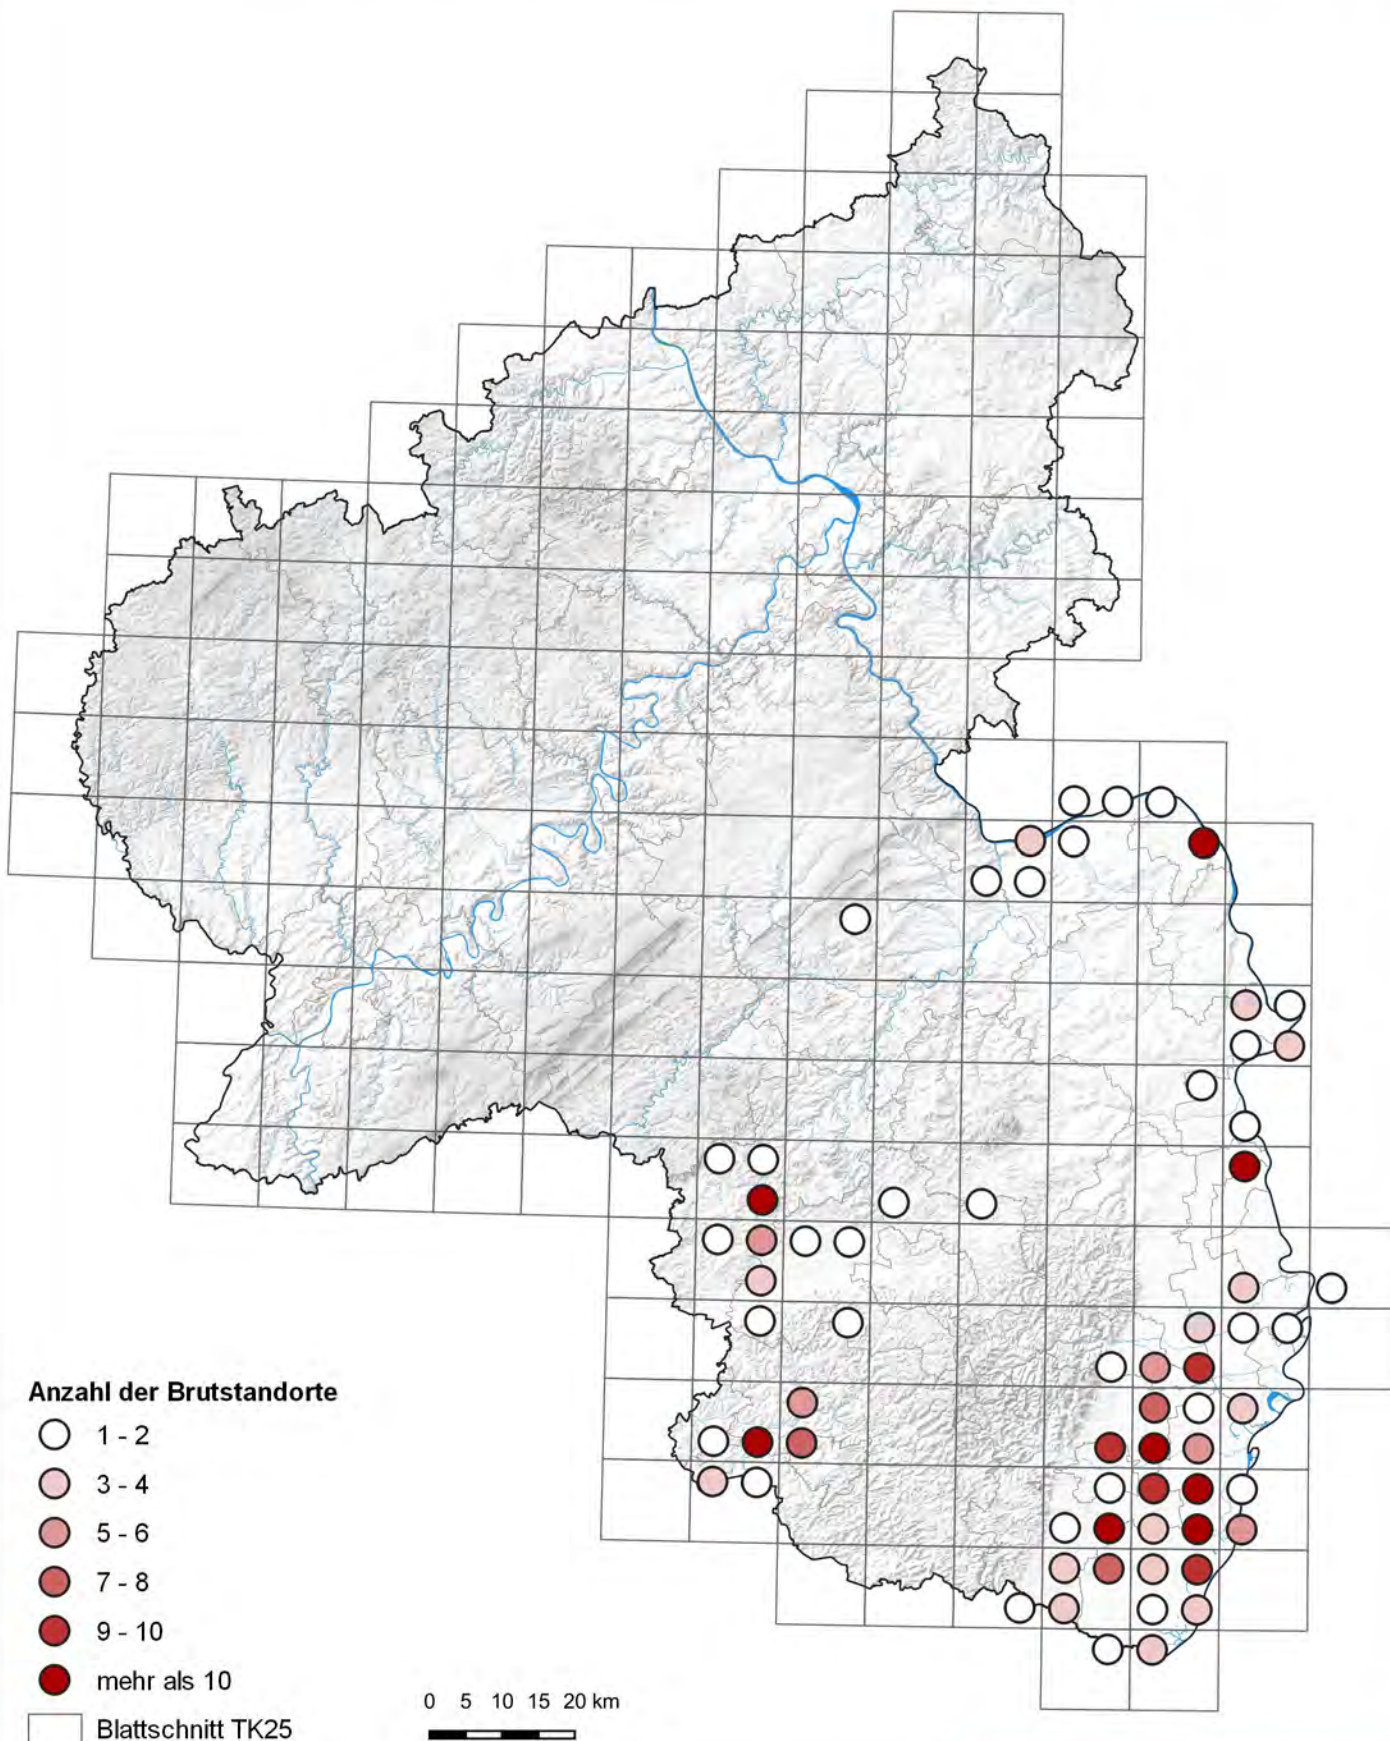

Weißstorch (*Ciconia ciconia*)

Verbreitung 2018

Rheinland-Pfalz

LANDESAMT FÜR UMWELT

Bearbeitung: Referat 44 | Kartenausgabe: 23.02.2021

Geofachdaten: Dorner, Ingrid (NABU Rheinland-Pfalz - LAG Weißstorchschutz) | © LFU RLP 2021 | © GeoBasis-DE / LVermGeoRP 2021