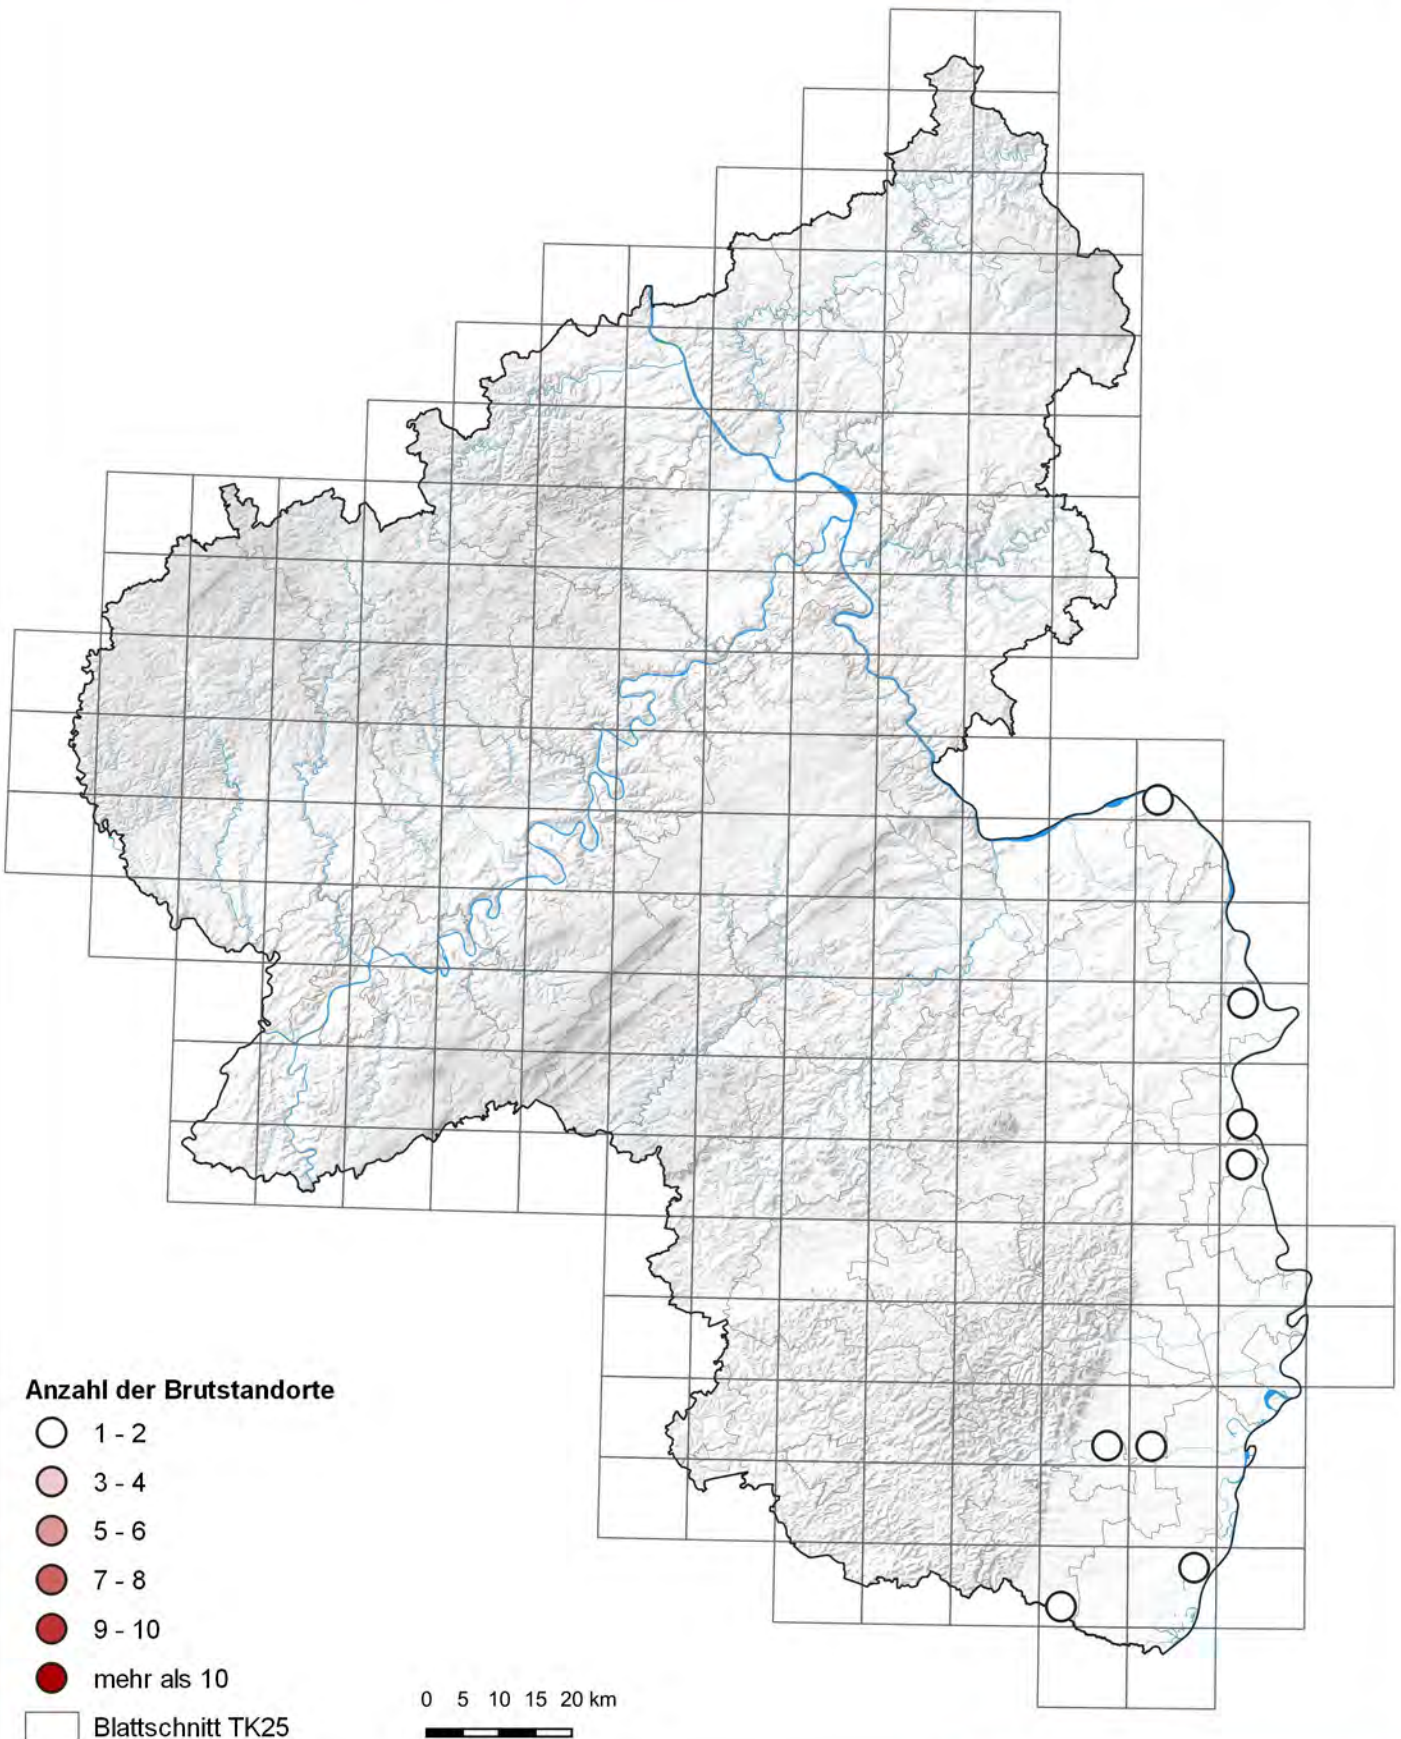

Weißstorch (*Ciconia ciconia*)

Verbreitung 1998

Rheinland-Pfalz

LANDESAMT FÜR UMWELT

Bearbeitung: Referat 44 | Kartenausgabe: 23.02.2021

Geofachdaten: Dorner, Ingrid (NABU Rheinland-Pfalz - LAG Weißstorchschutz) | © LFU RLP 2021 | © GeoBasis-DE / LVermGeoRP 2021