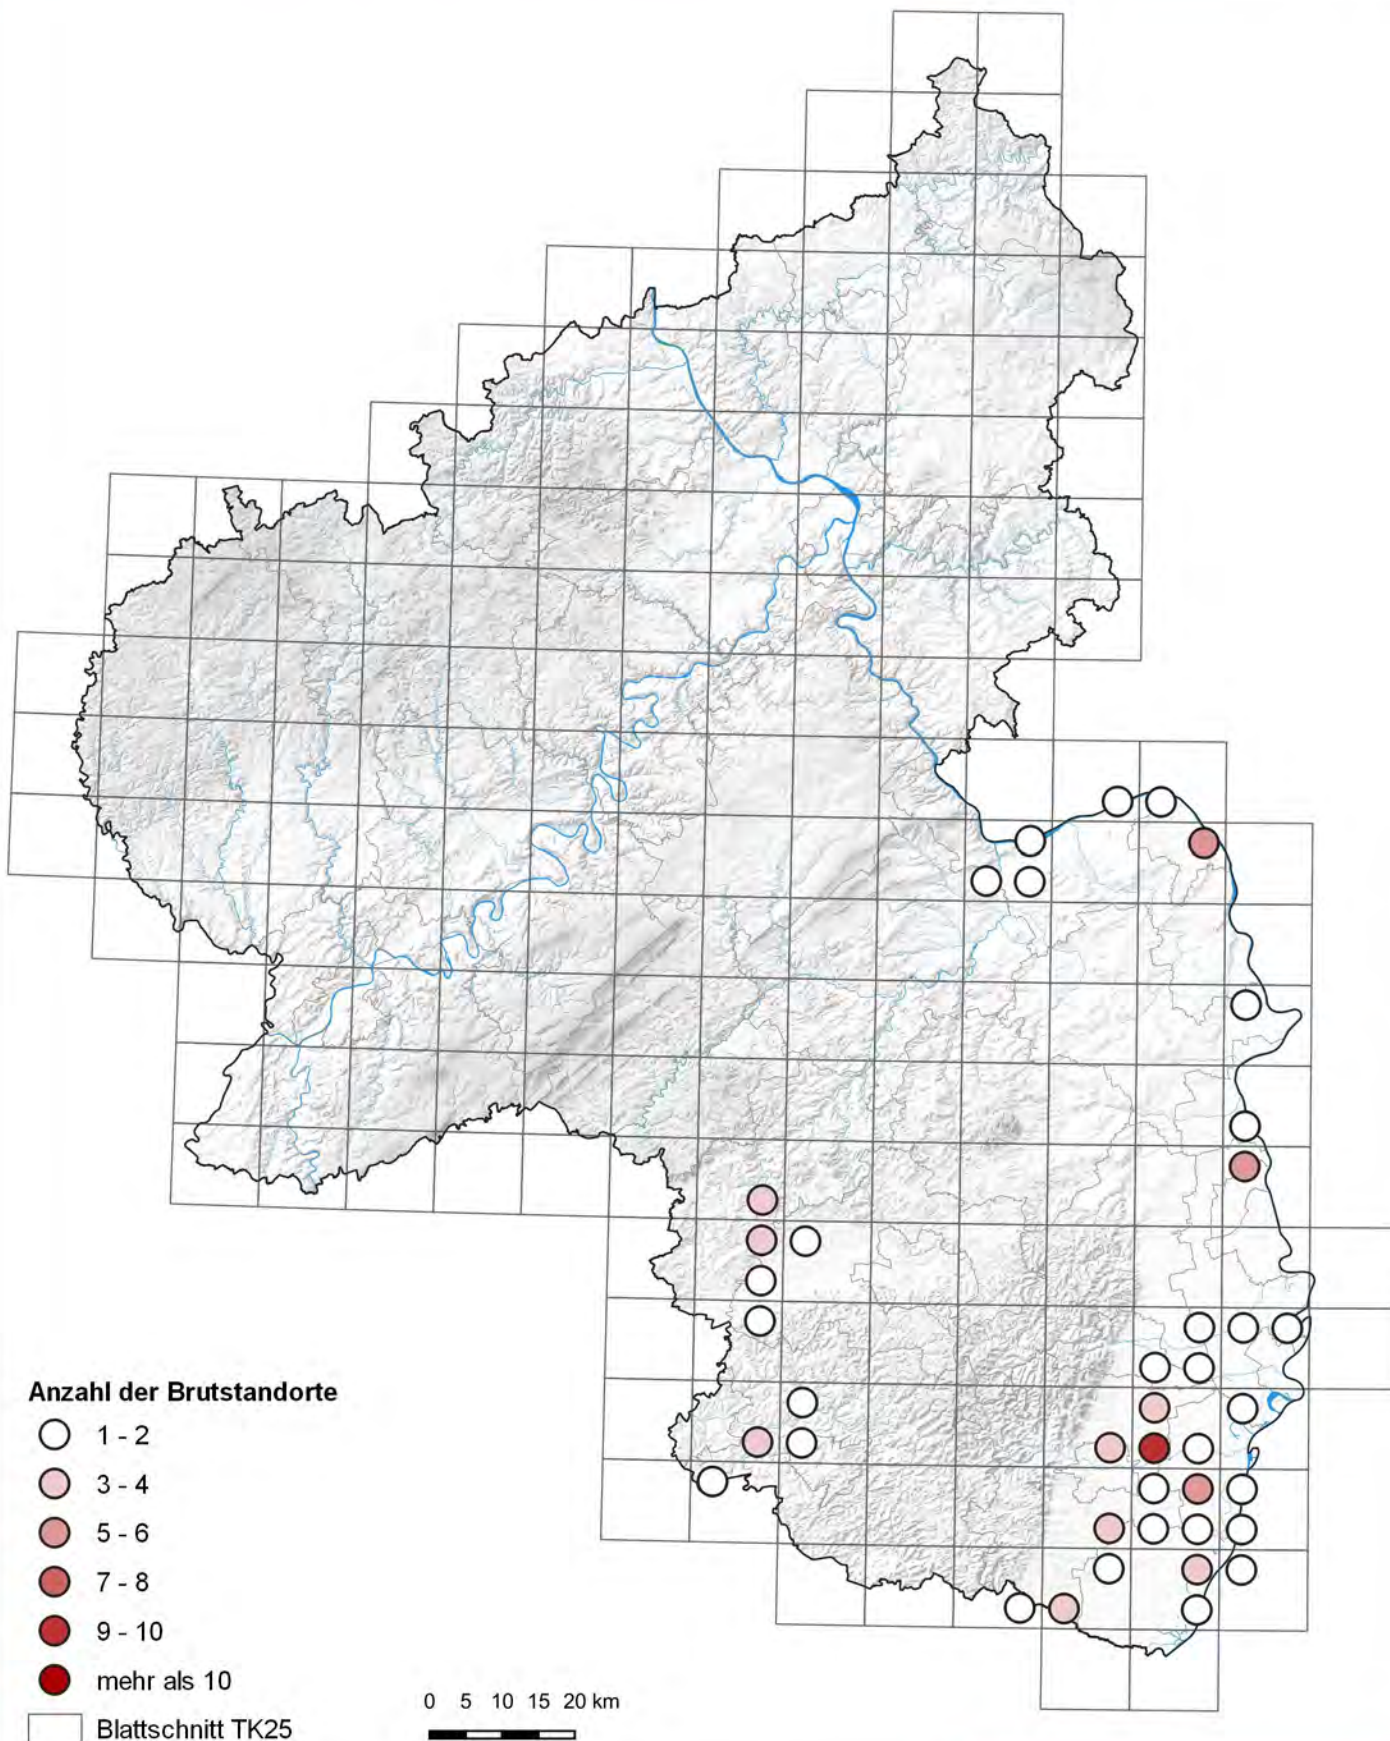

Weißstorch (*Ciconia ciconia*)

Verbreitung 2010

Rheinland-Pfalz

LANDESAMT FÜR UMWELT

Bearbeitung: Referat 44 | Kartenausgabe: 23.02.2021

Geofachdaten: Dorner, Ingrid (NABU Rheinland-Pfalz - LAG Weißstorchschutz) | © LFU RLP 2021 | © GeoBasis-DE / LVermGeoRP 2021