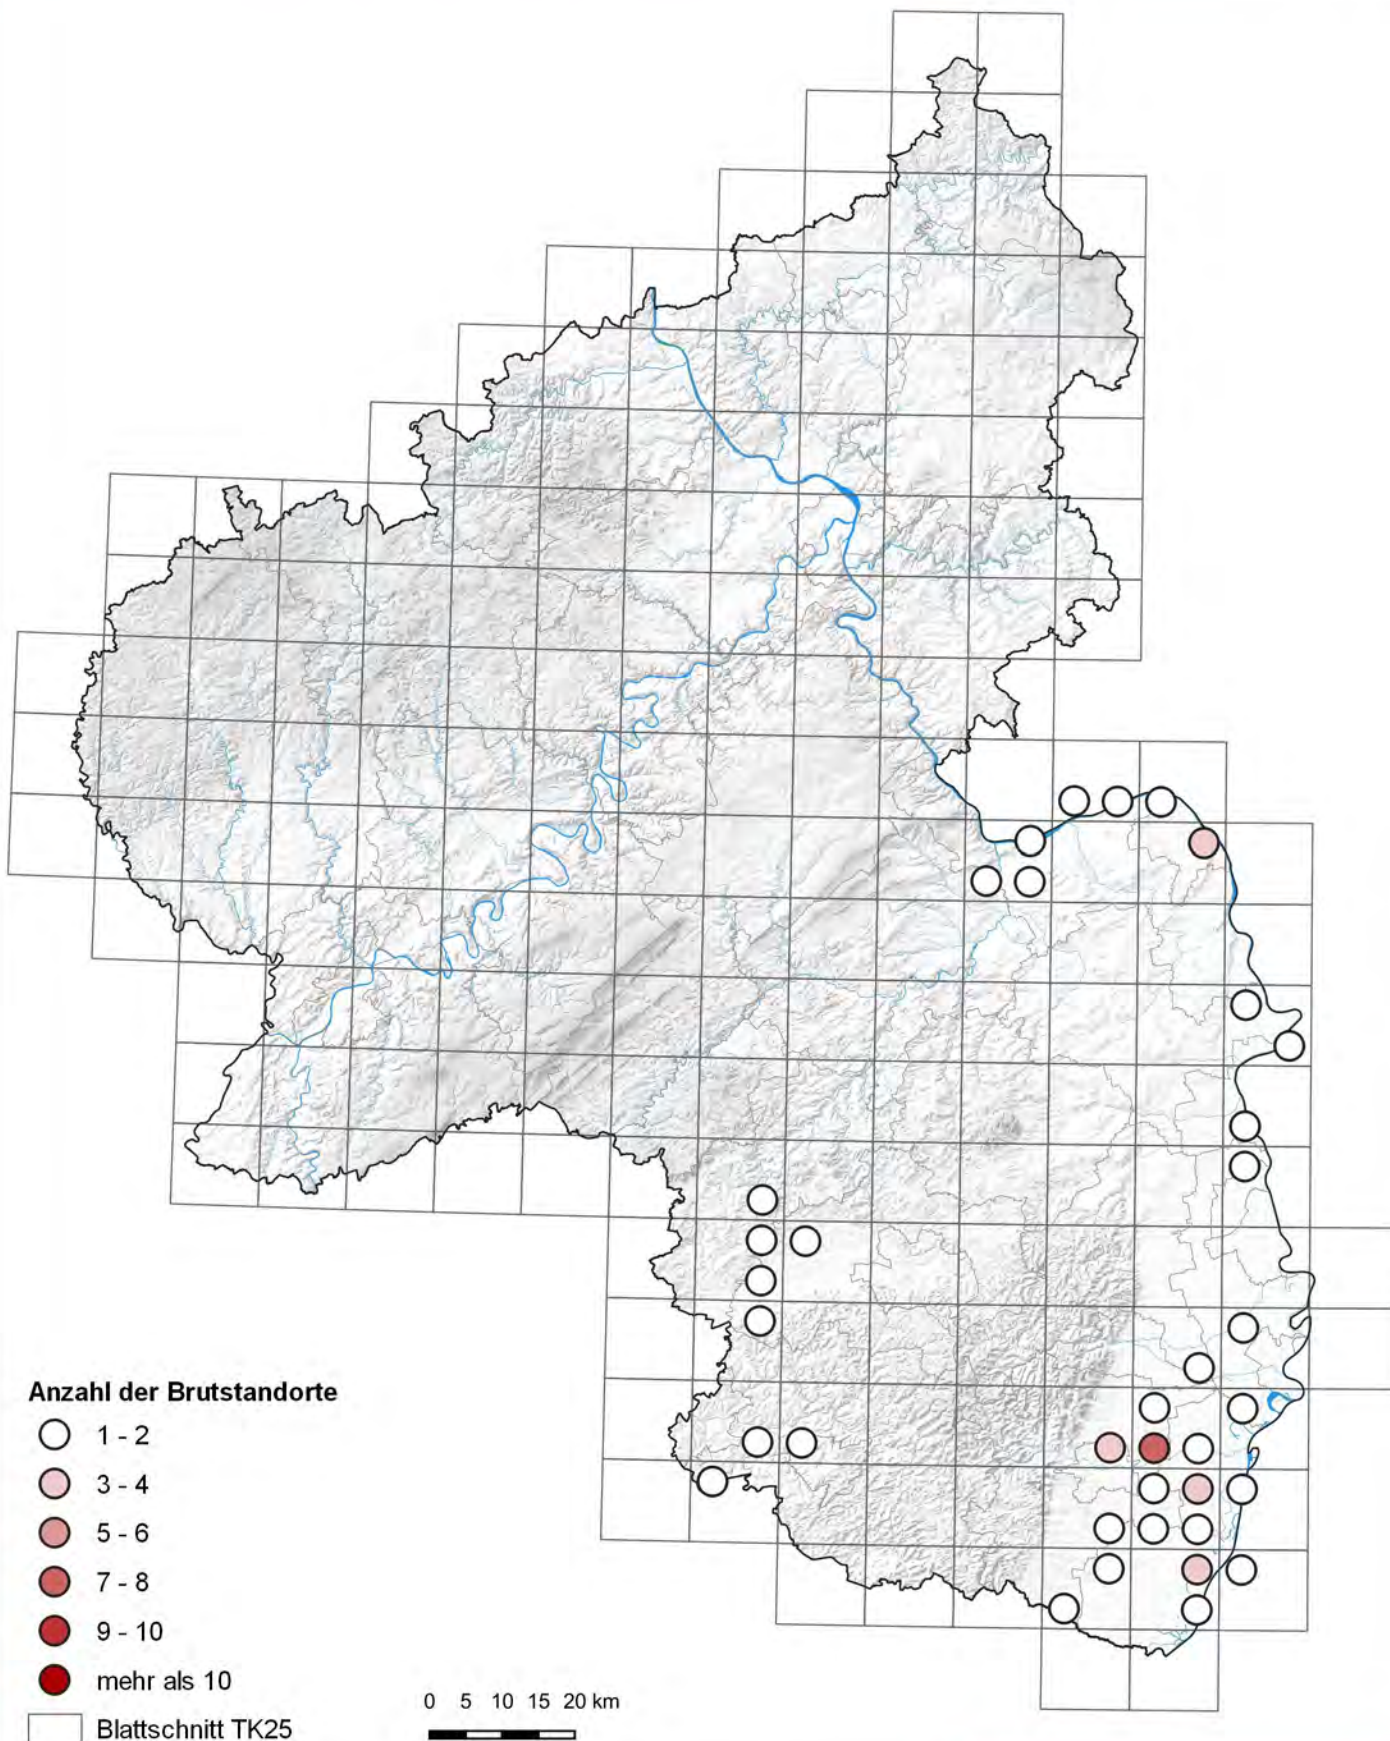

Weißstorch (*Ciconia ciconia*)

Verbreitung 2008

Rheinland-Pfalz

LANDESAMT FÜR UMWELT

Bearbeitung: Referat 44 | Kartenausgabe: 23.02.2021

Geofachdaten: Dorner, Ingrid (NABU Rheinland-Pfalz - LAG Weißstorchschutz) | © LFU RLP 2021 | © GeoBasis-DE / LVermGeoRP 2021