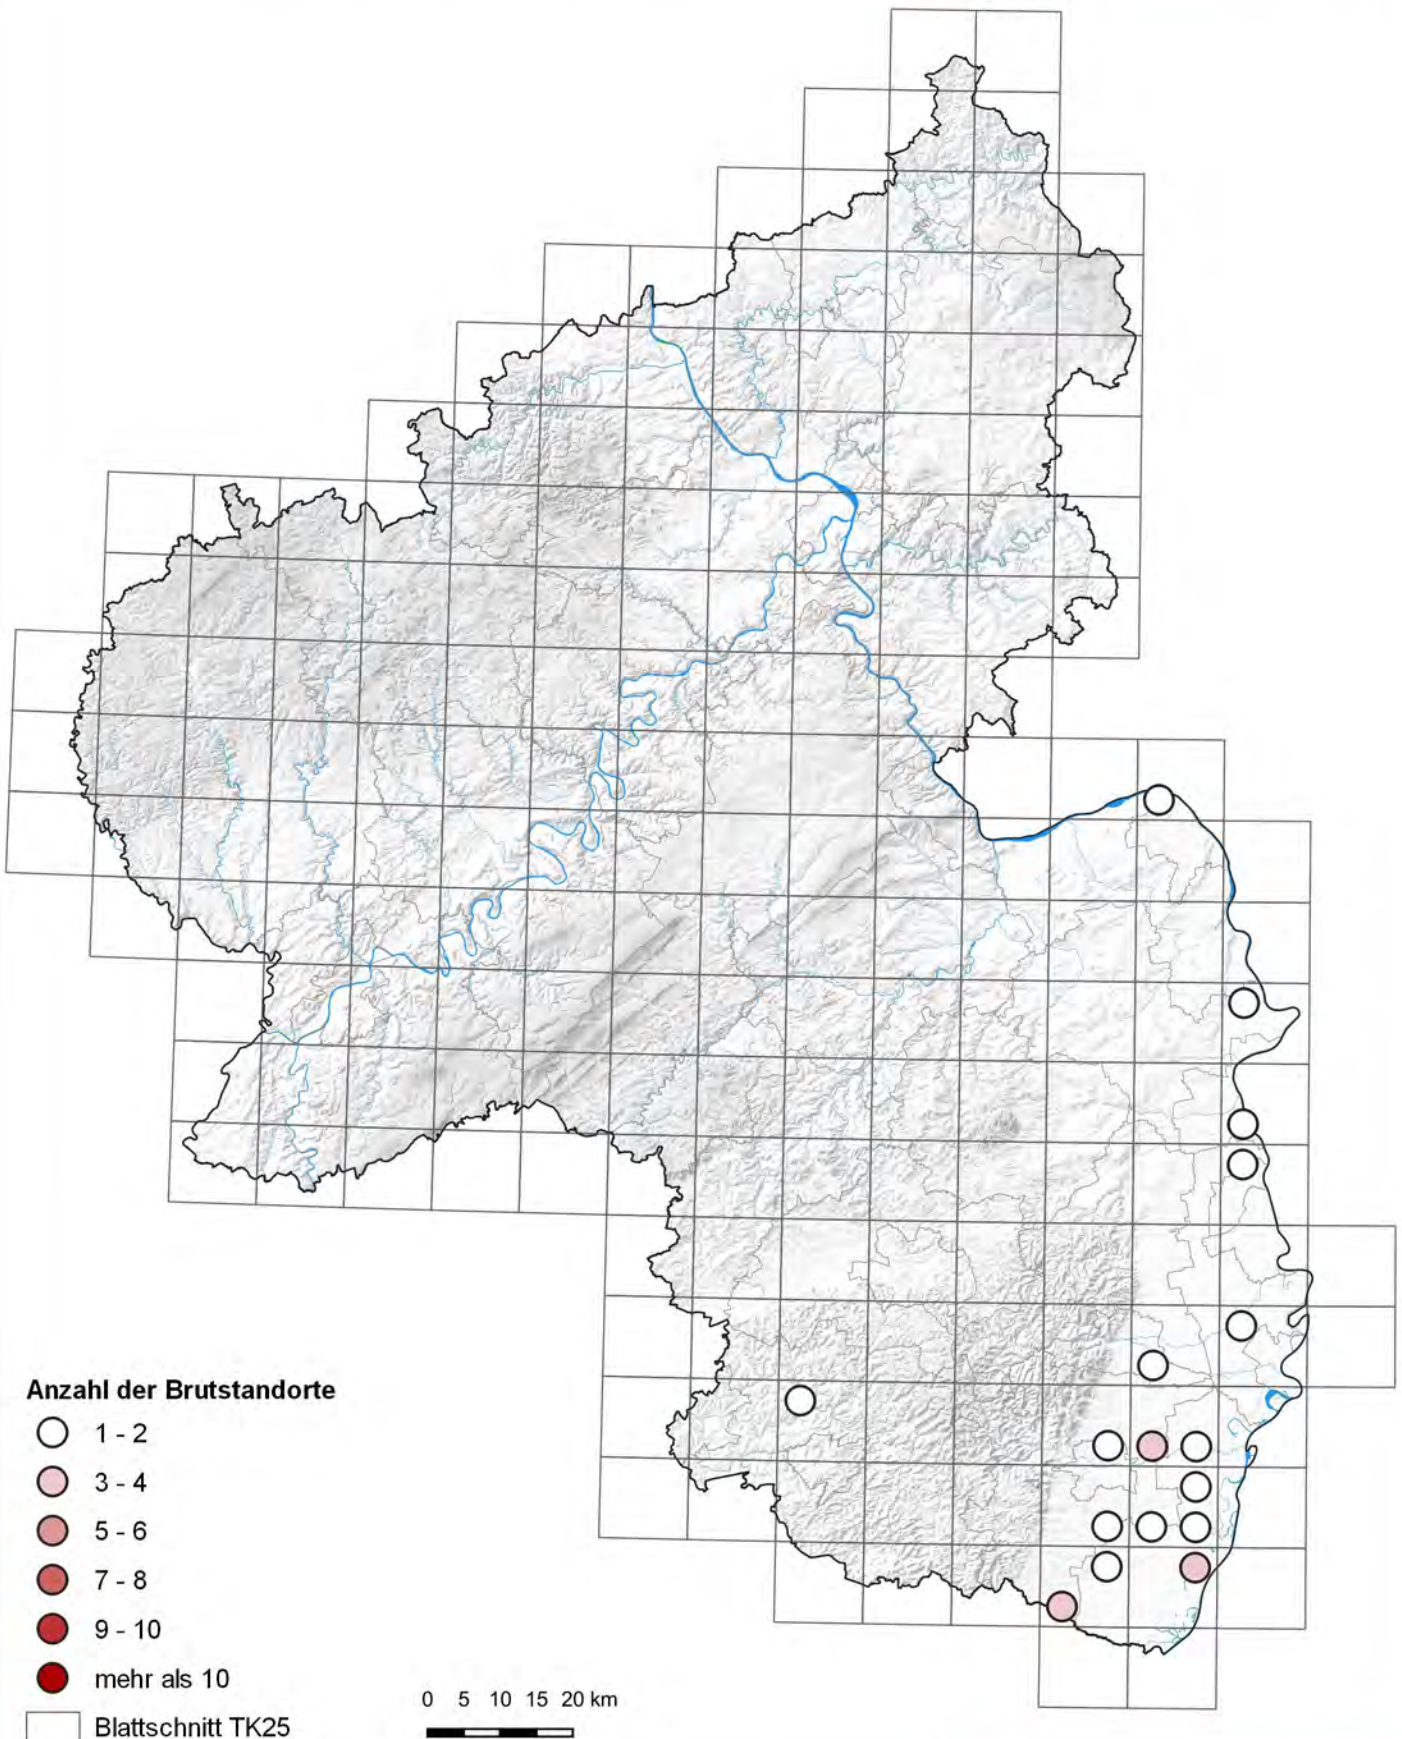

Weißstorch (*Ciconia ciconia*)

Verbreitung 2000

Rheinland-Pfalz

LANDESAMT FÜR UMWELT

Bearbeitung: Referat 44 | Kartenausgabe: 23.02.2021

Geofachdaten: Dorner, Ingrid (NABU Rheinland-Pfalz - LAG Weißstorchschutz) | © LFU RLP 2021 | © GeoBasis-DE / LVermGeoRP 2021