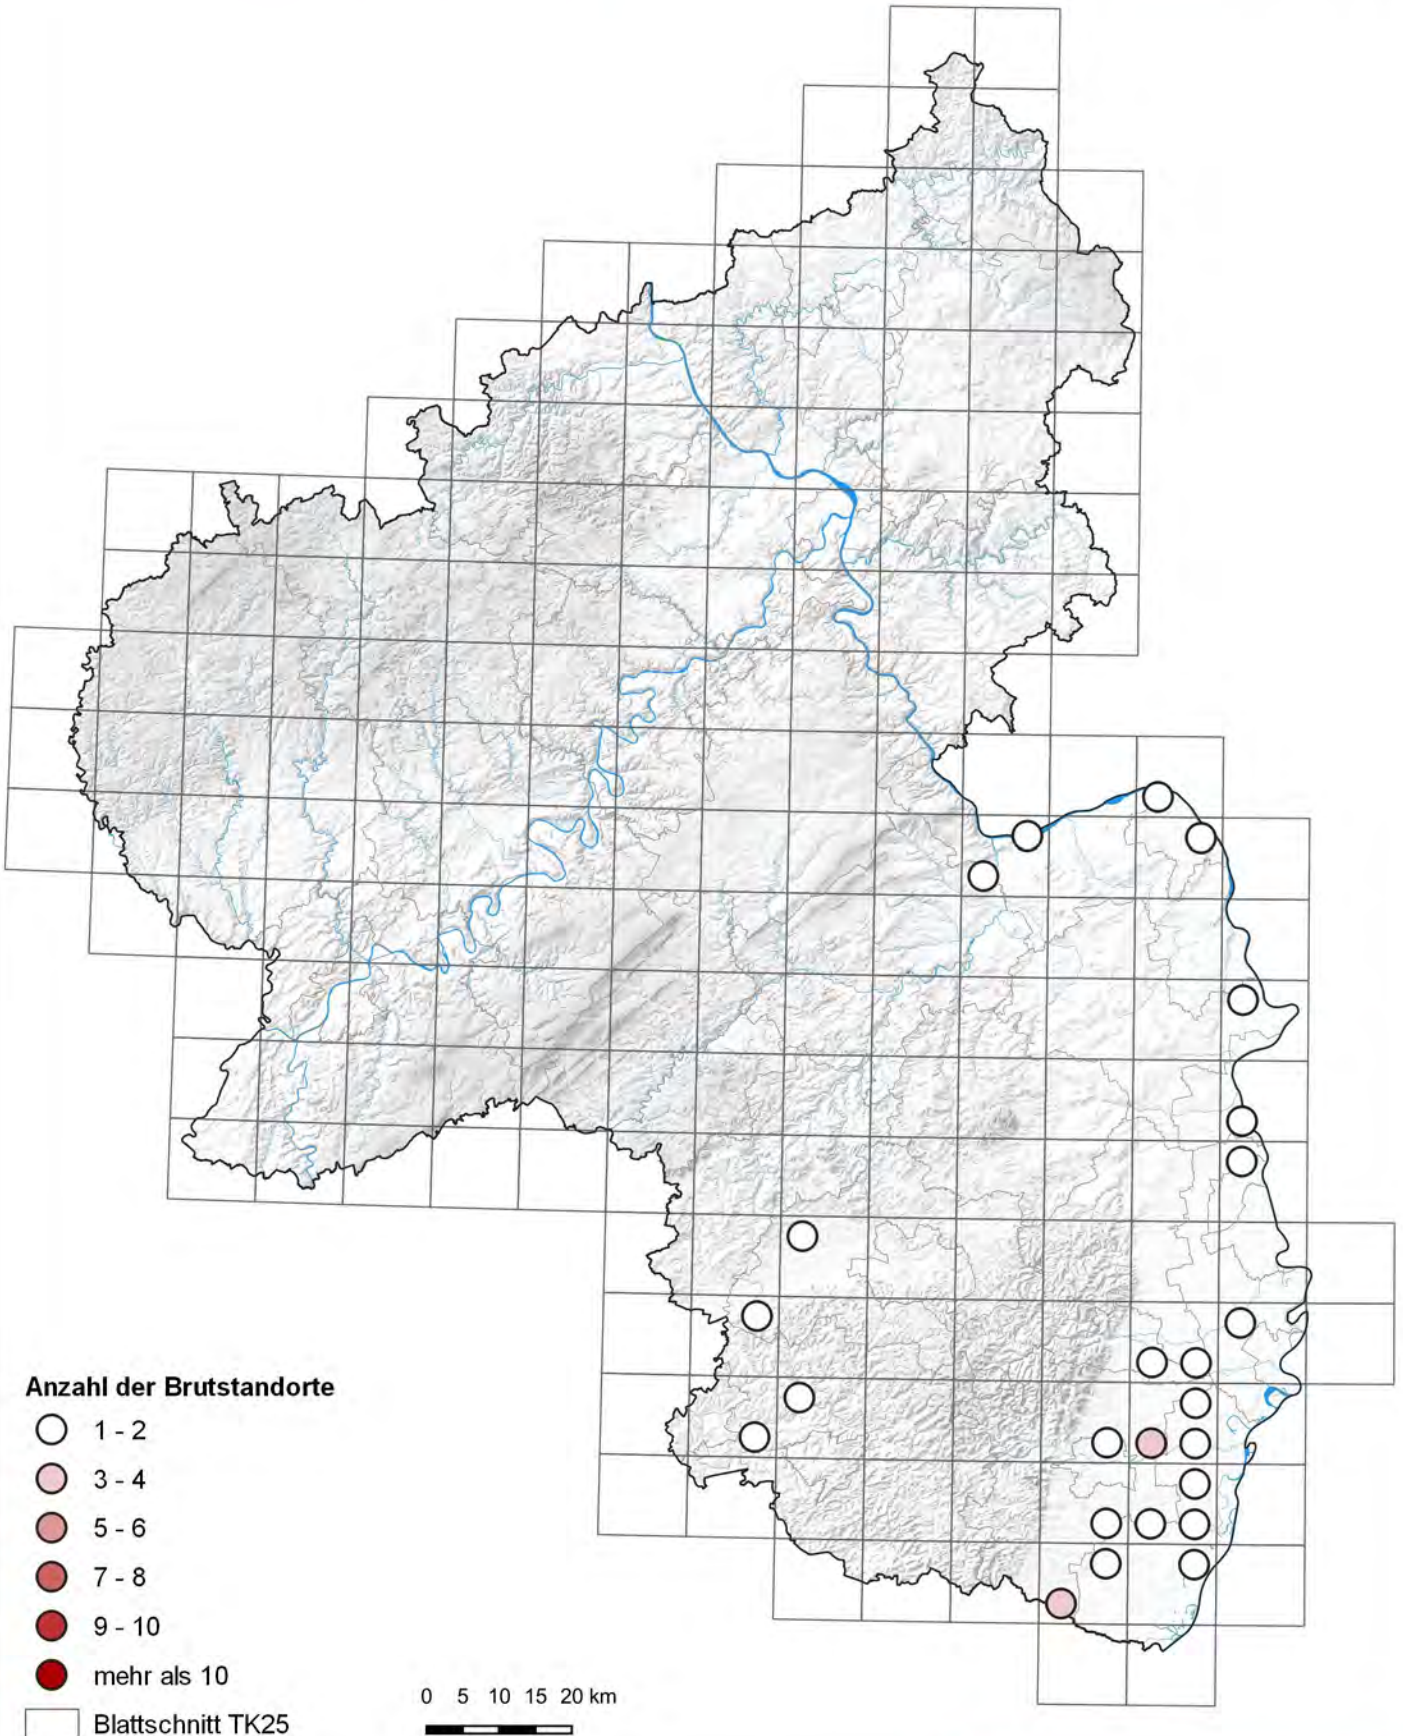

Weißstorch (*Ciconia ciconia*)

Verbreitung 2002

Rheinland-Pfalz

LANDESAMT FÜR UMWELT

Bearbeitung: Referat 44 | Kartenausgabe: 23.02.2021

Geofachdaten: Dorner, Ingrid (NABU Rheinland-Pfalz - LAG Weißstorchschutz) | © LFU RLP 2021 | © GeoBasis-DE / LVermGeoRP 2021