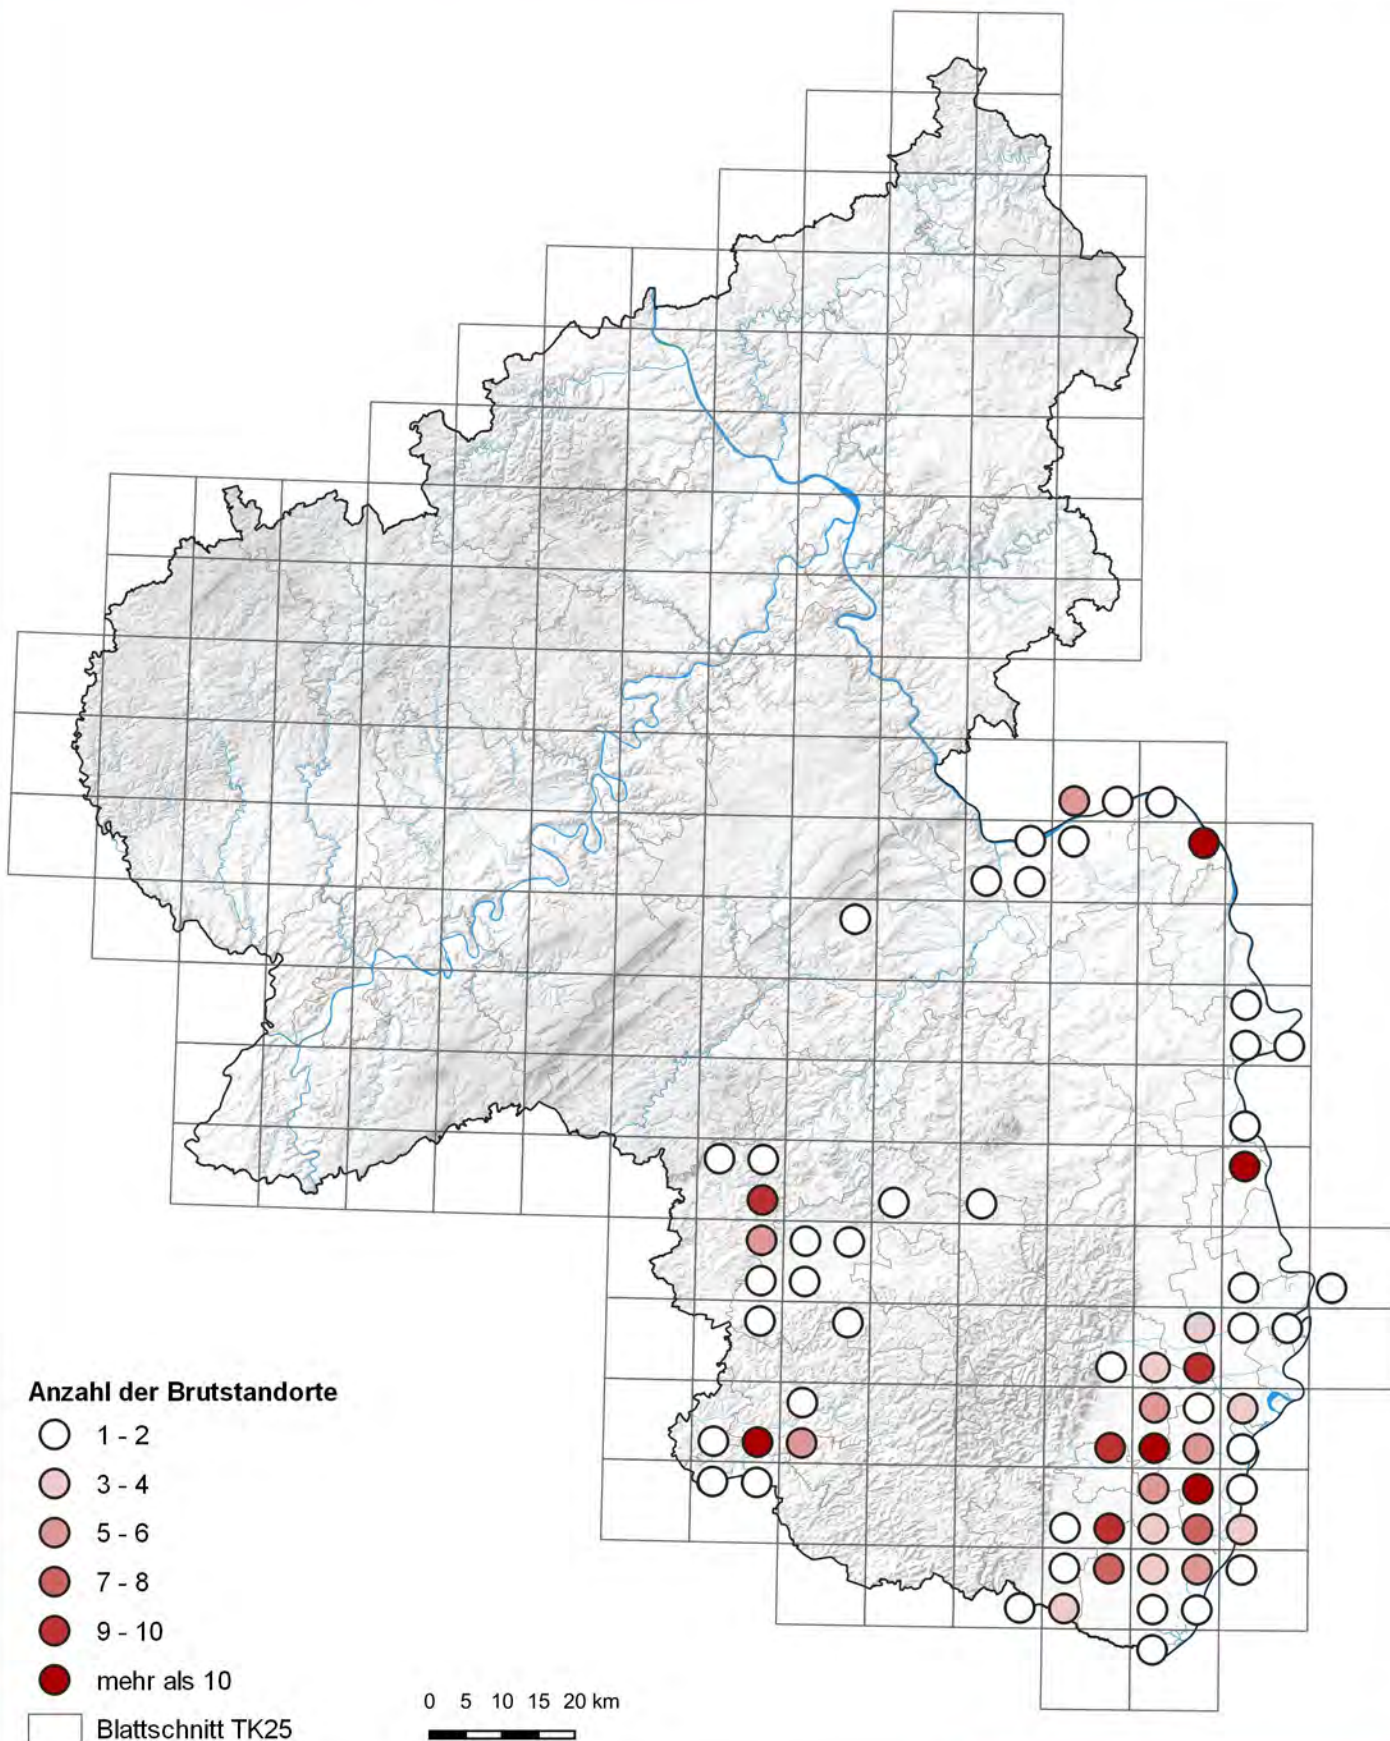

Weißstorch (*Ciconia ciconia*)

Verbreitung 2016

Rheinland-Pfalz

LANDESAMT FÜR UMWELT

Bearbeitung: Referat 44 | Kartenausgabe: 23.02.2021

Geofachdaten: Dorner, Ingrid (NABU Rheinland-Pfalz - LAG Weißstorchschutz) | © LFU RLP 2021 | © GeoBasis-DE / LVermGeoRP 2021