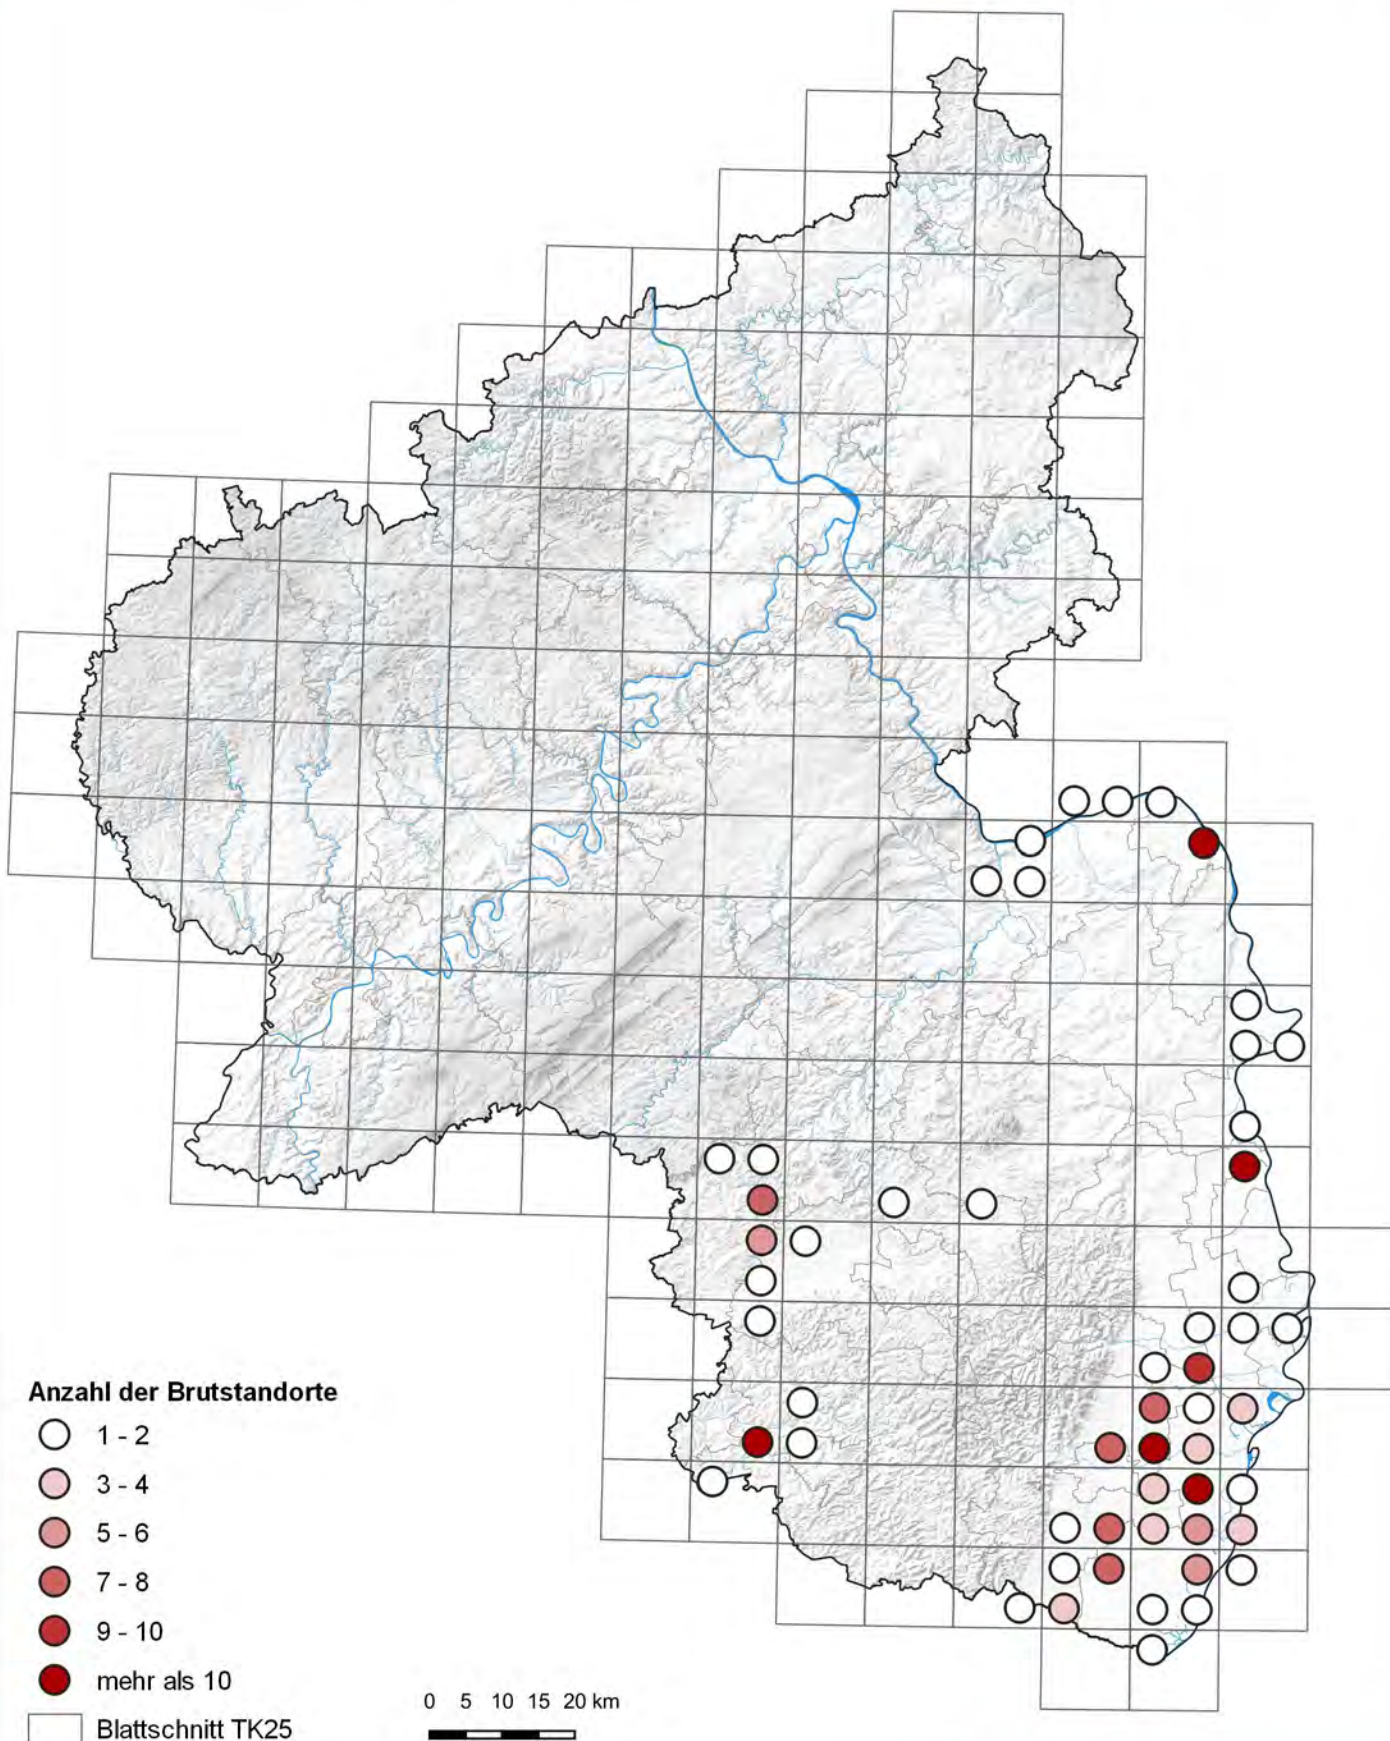

Weißstorch (*Ciconia ciconia*)

Verbreitung 2014

Rheinland-Pfalz

LANDESAMT FÜR UMWELT

Bearbeitung: Referat 44 | Kartenausgabe: 23.02.2021

Geofachdaten: Dorner, Ingrid (NABU Rheinland-Pfalz - LAG Weißstorchschutz) | © LFU RLP 2021 | © GeoBasis-DE / LVermGeoRP 2021