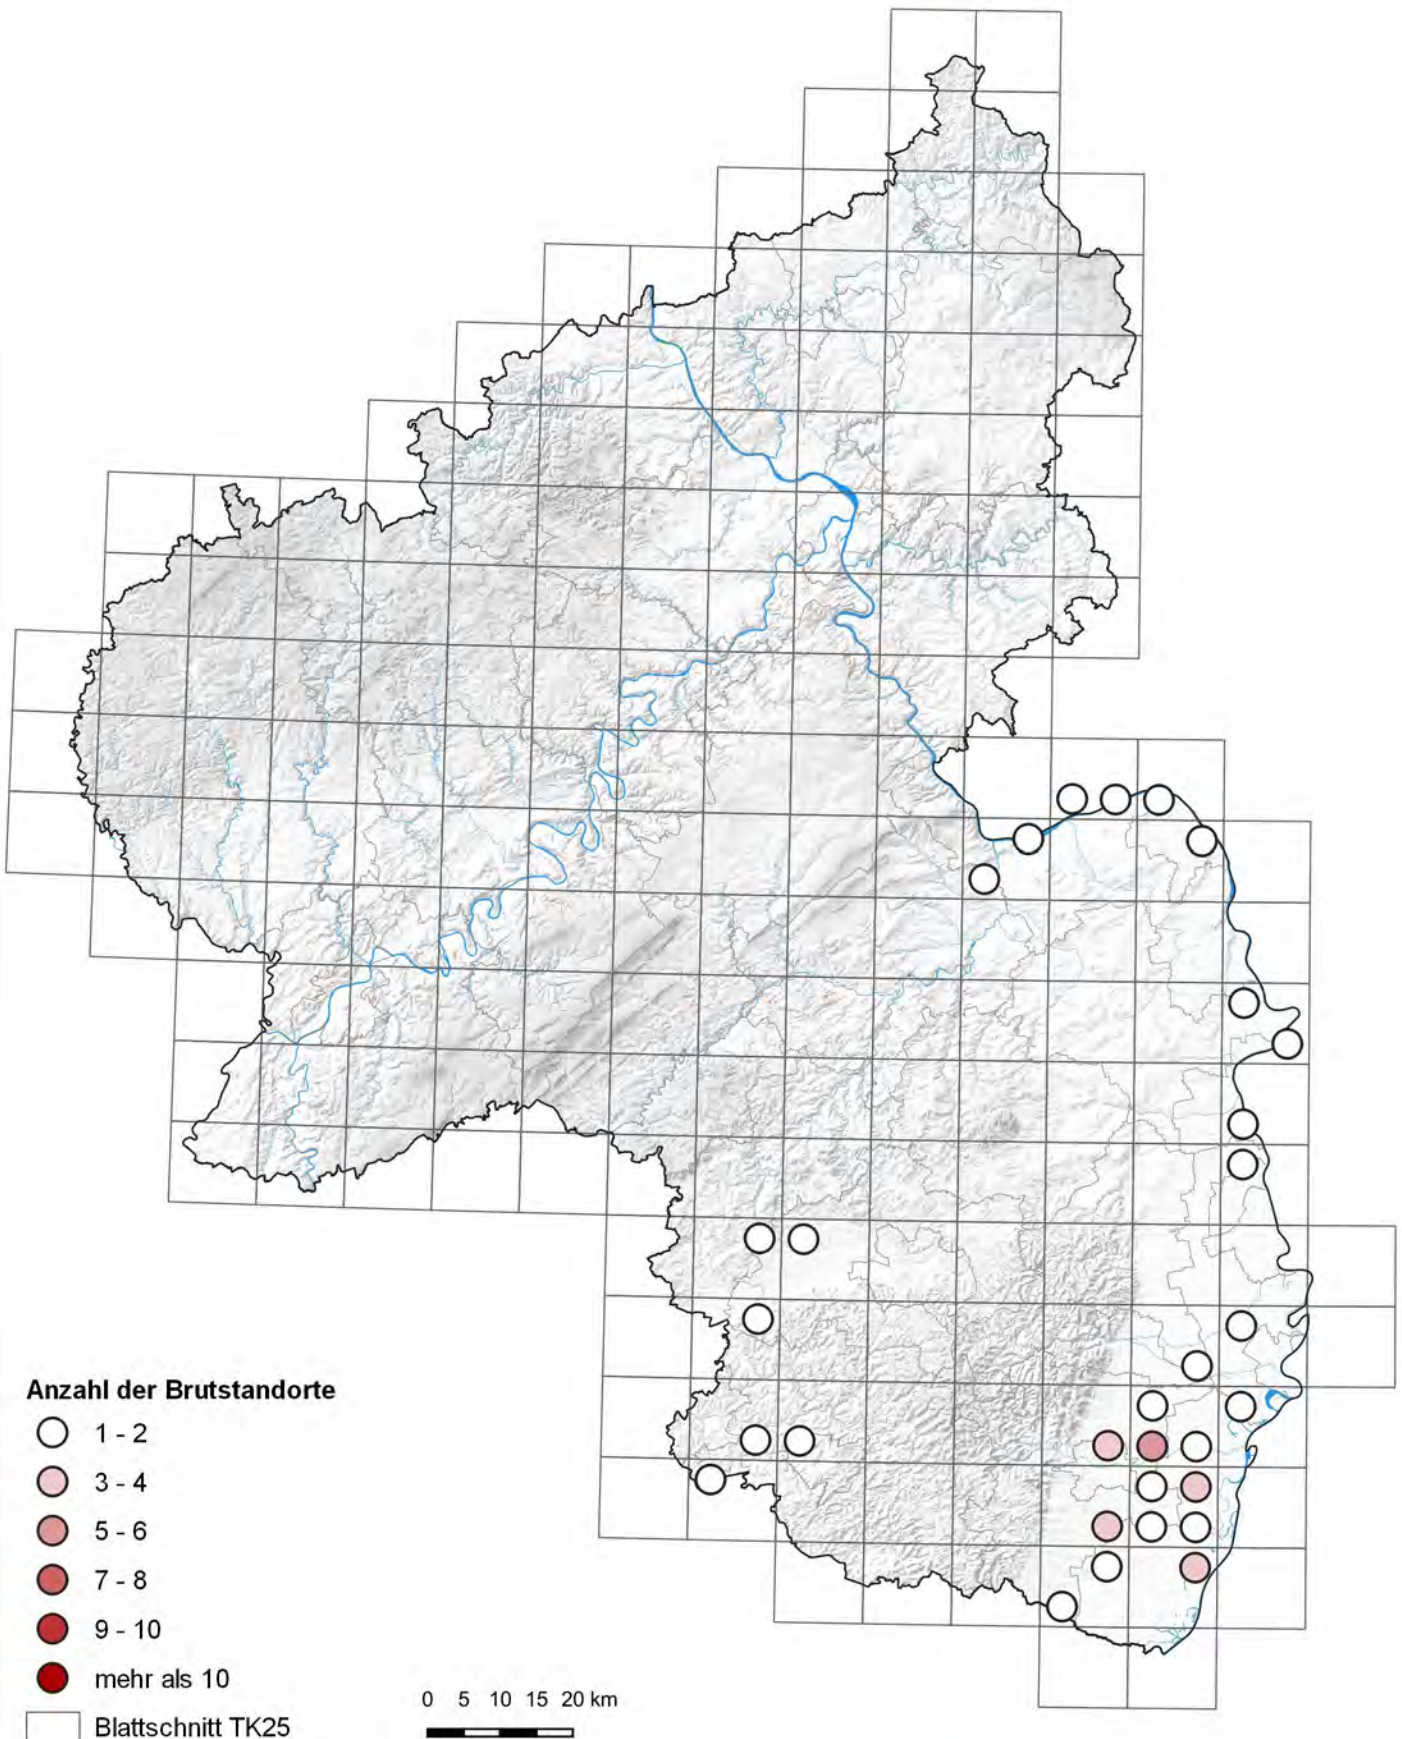

Weißstorch (*Ciconia ciconia*)

Verbreitung 2007

Rheinland-Pfalz

LANDESAMT FÜR UMWELT

Bearbeitung: Referat 44 | Kartenausgabe: 23.02.2021

Geofachdaten: Dorner, Ingrid (NABU Rheinland-Pfalz - LAG Weißstorchschutz) | © LFU RLP 2021 | © GeoBasis-DE / LVermGeoRP 2021