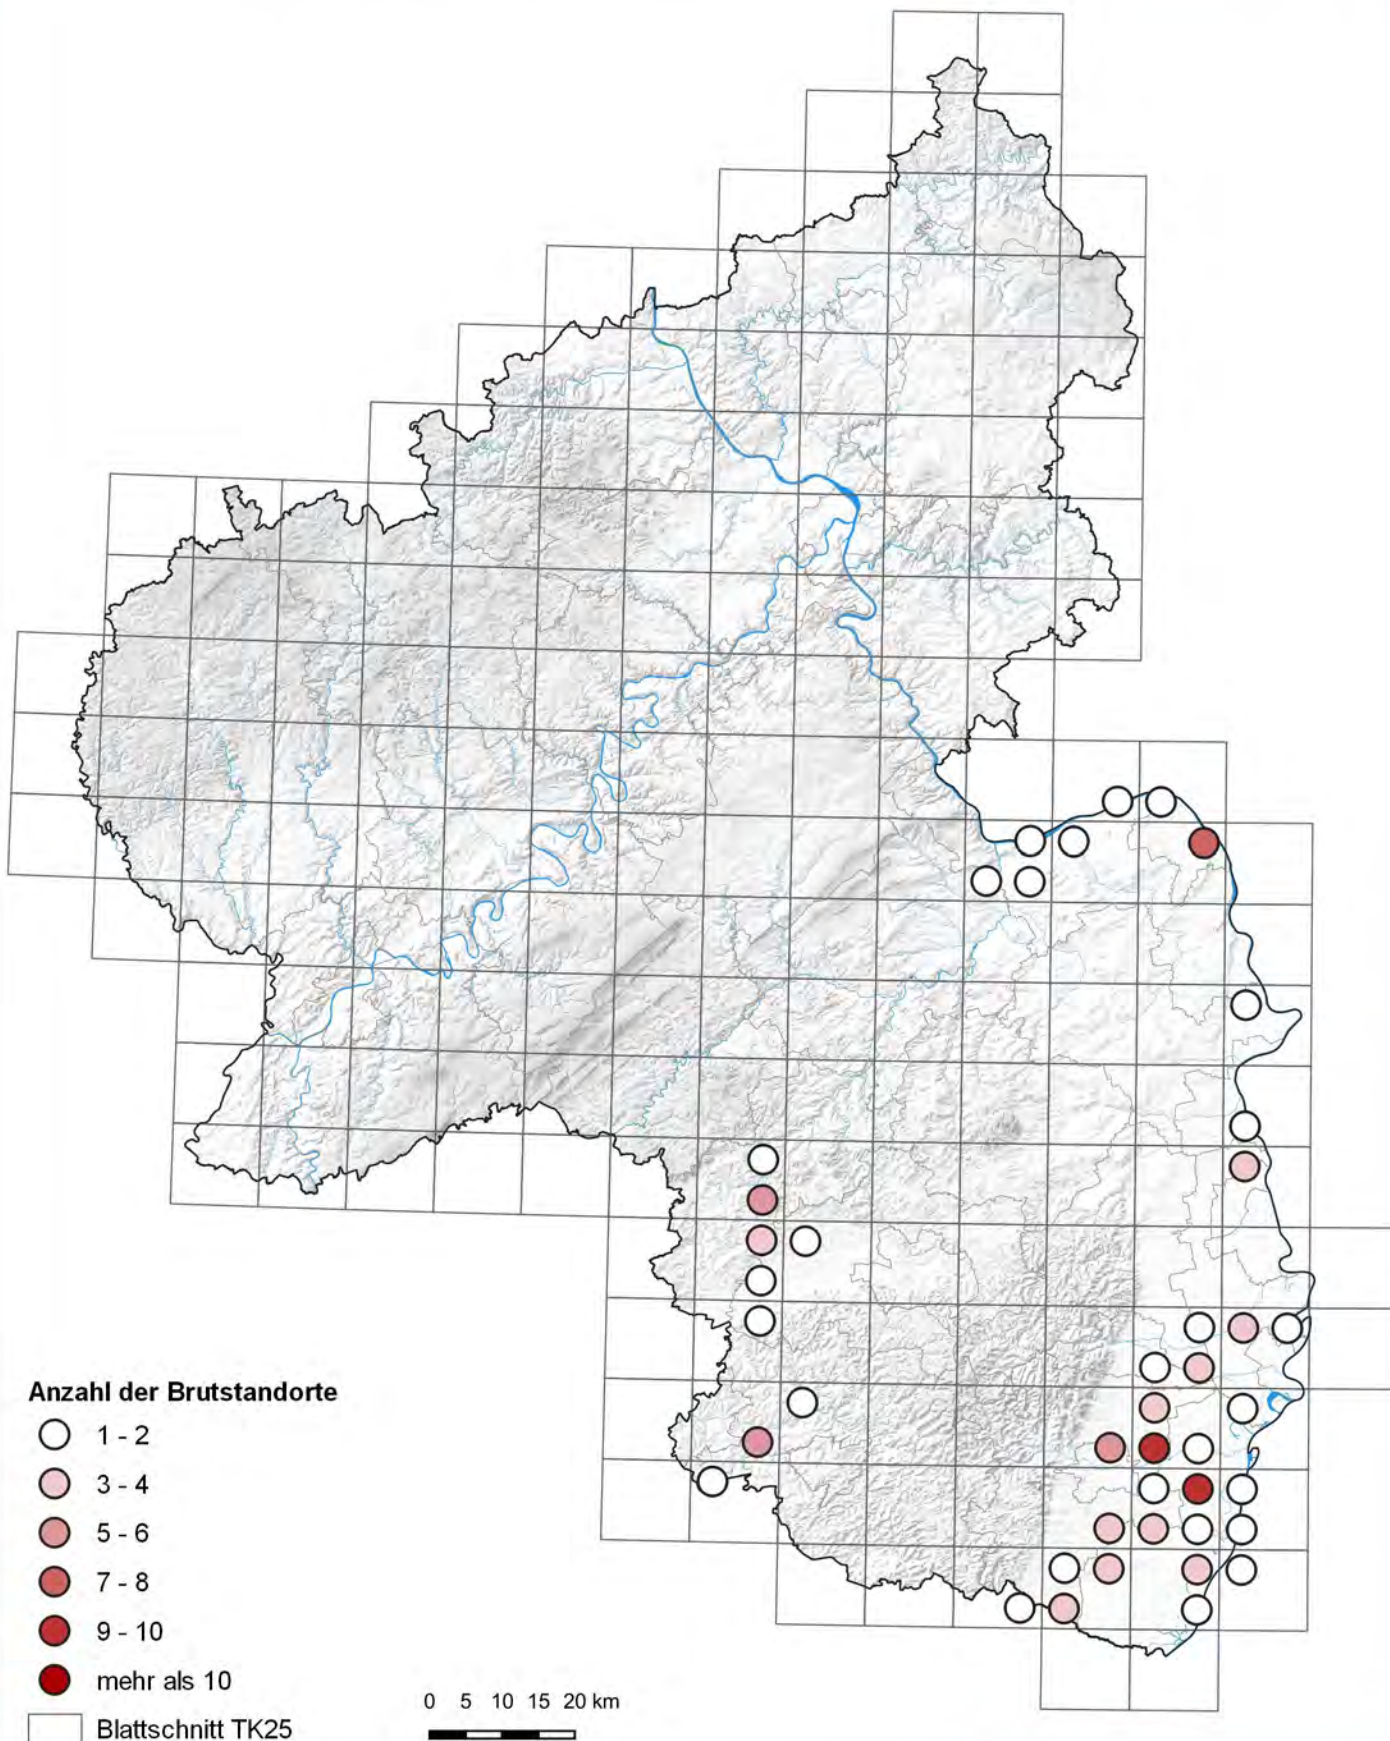

Weißstorch (*Ciconia ciconia*)

Verbreitung 2011

Rheinland-Pfalz

LANDESAMT FÜR UMWELT

Bearbeitung: Referat 44 | Kartenausgabe: 23.02.2021

Geofachdaten: Dorner, Ingrid (NABU Rheinland-Pfalz - LAG Weißstorchschutz) | © LFU RLP 2021 | © GeoBasis-DE / LVermGeoRP 2021