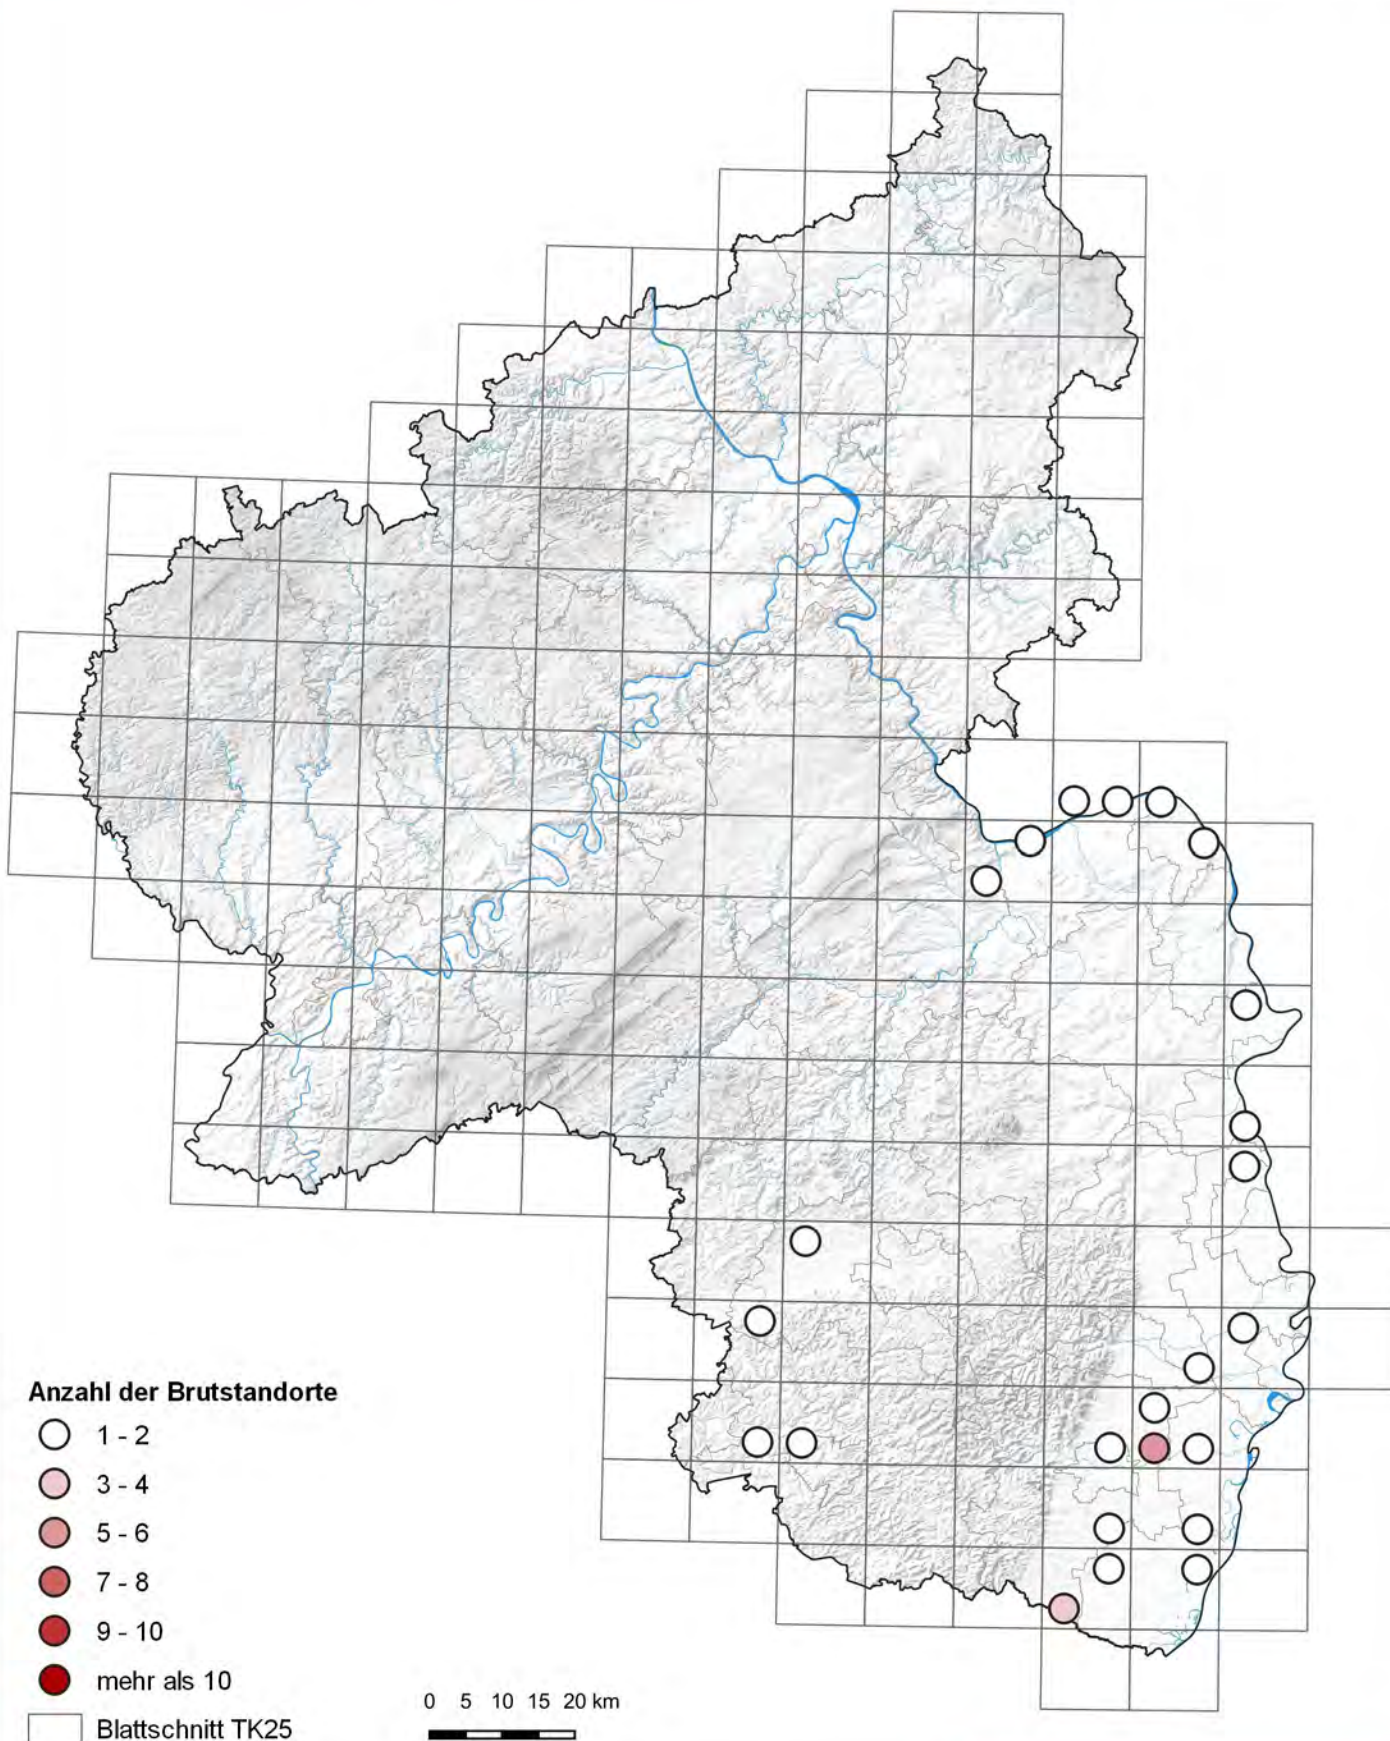

Weißstorch (*Ciconia ciconia*)

Verbreitung 2005

Rheinland-Pfalz

LANDESAMT FÜR UMWELT

Bearbeitung: Referat 44 | Kartenausgabe: 23.02.2021

Geofachdaten: Dorner, Ingrid (NABU Rheinland-Pfalz - LAG Weißstorchschutz) | © LFU RLP 2021 | © GeoBasis-DE / LVermGeoRP 2021