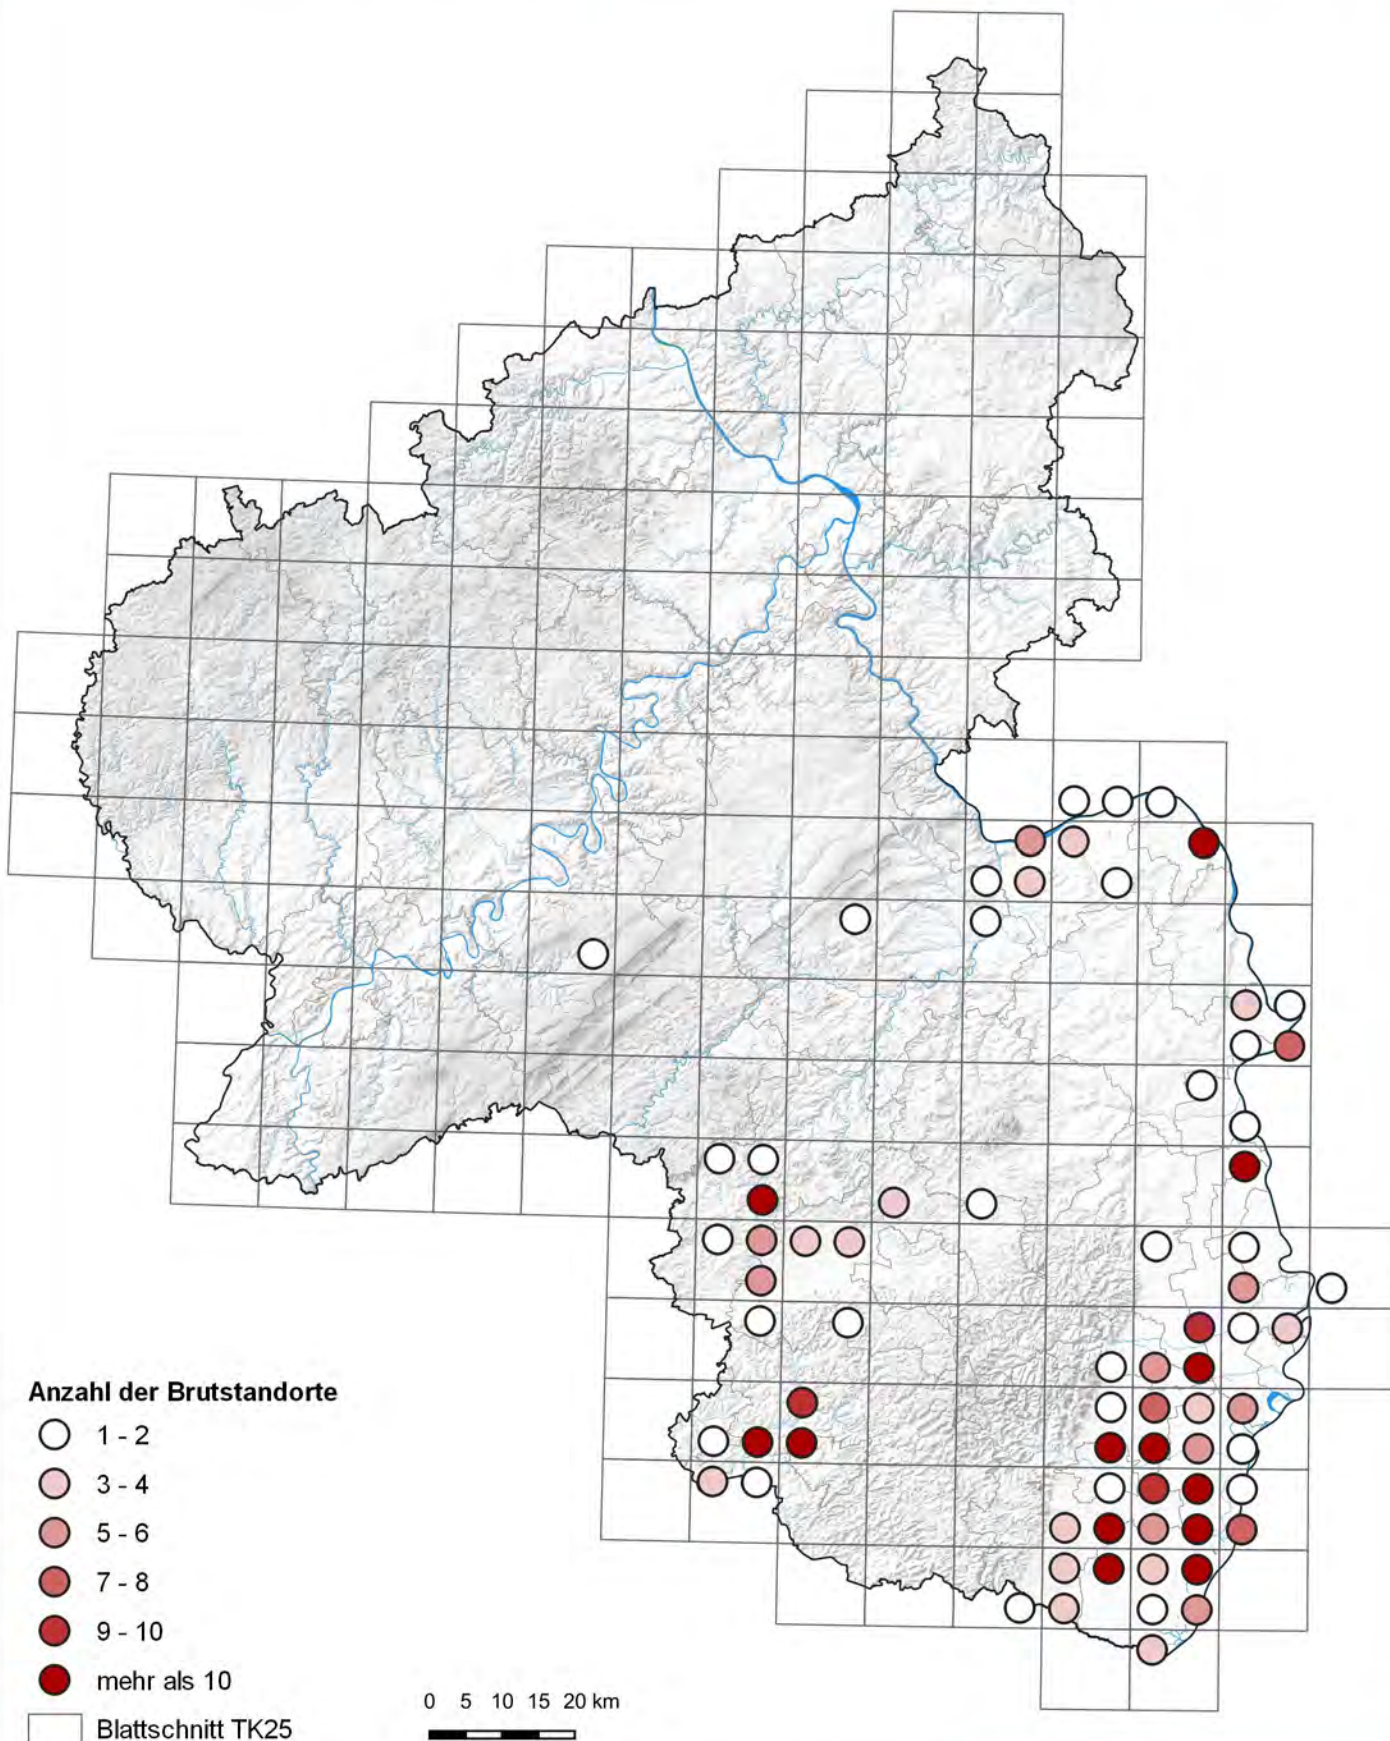

Weißstorch (*Ciconia ciconia*)

Verbreitung 2020

Rheinland-Pfalz

LANDESAMT FÜR UMWELT

Bearbeitung: Referat 44 | Kartenausgabe: 23.02.2021

Geofachdaten: Dorner, Ingrid (NABU Rheinland-Pfalz - LAG Weißstorchschutz) | © LFU RLP 2021 | © GeoBasis-DE / LVermGeoRP 2021