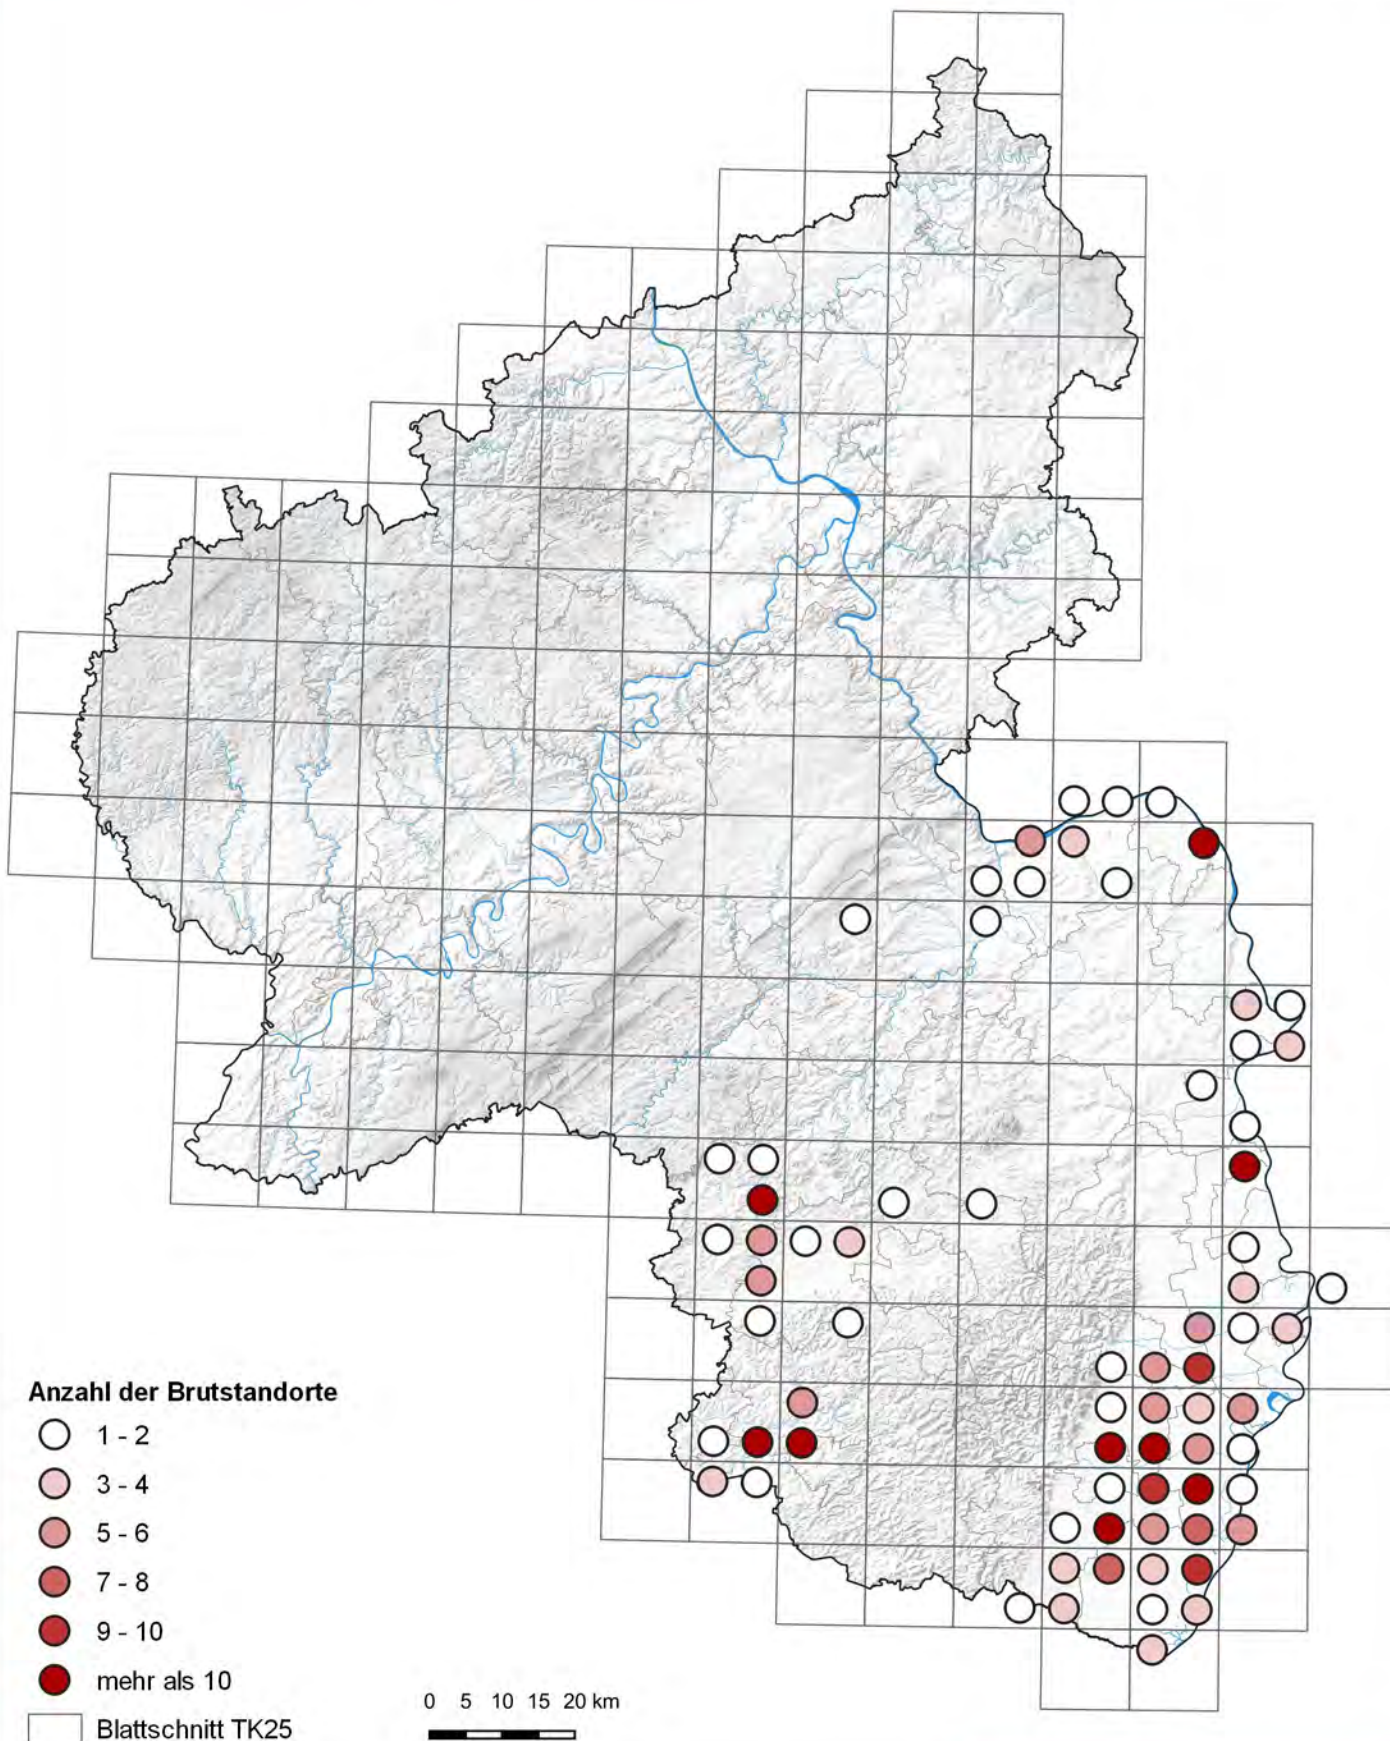

Weißstorch (*Ciconia ciconia*)

Verbreitung 2019

Rheinland-Pfalz

LANDESAMT FÜR UMWELT

Bearbeitung: Referat 44 | Kartenausgabe: 23.02.2021

Geofachdaten: Dorner, Ingrid (NABU Rheinland-Pfalz - LAG Weißstorchschutz) | © LFU RLP 2021 | © GeoBasis-DE / LVermGeoRP 2021