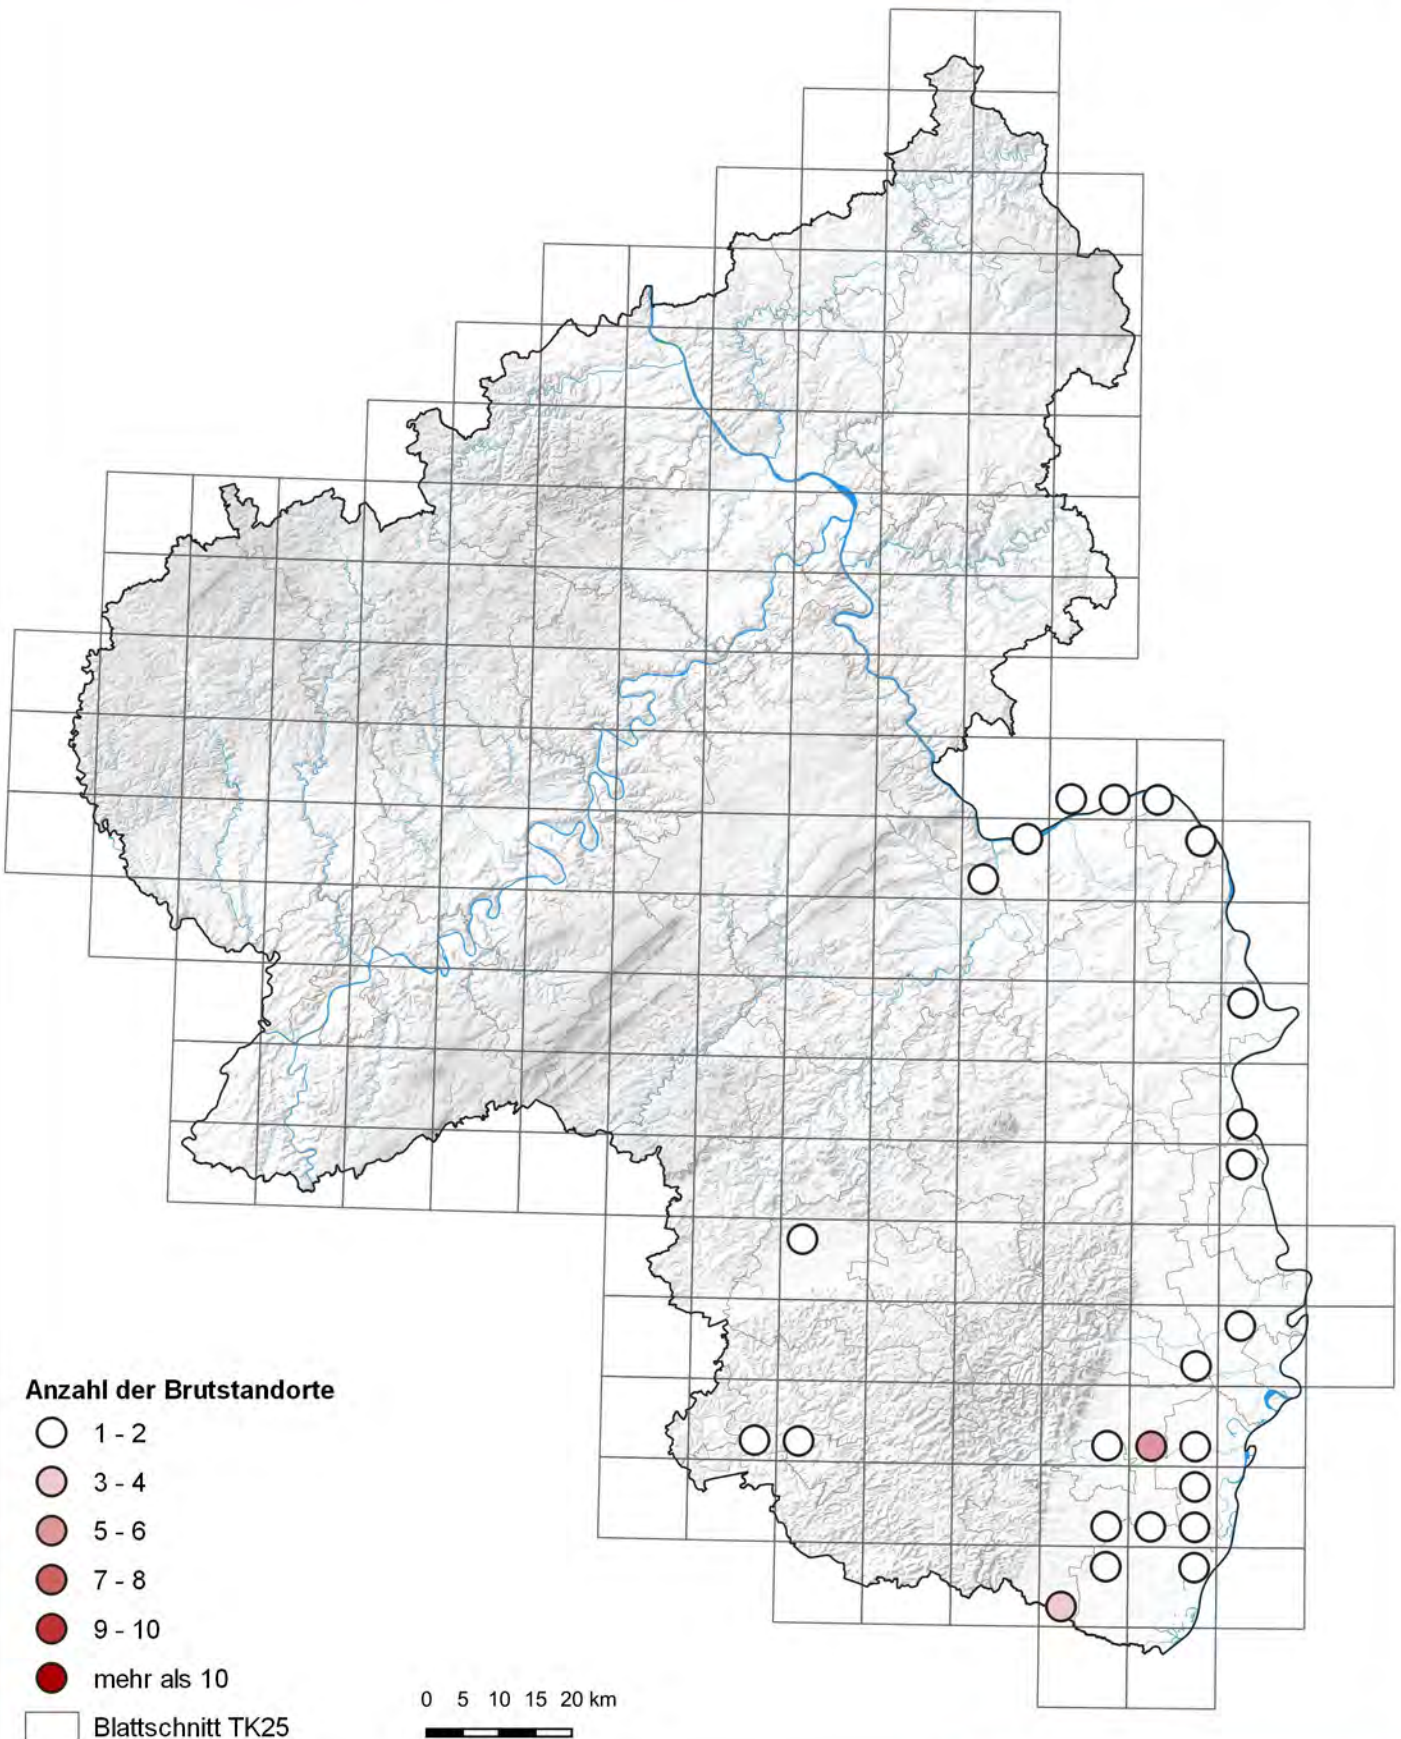

Weißstorch (*Ciconia ciconia*)

Verbreitung 2004

Rheinland-Pfalz

LANDESAMT FÜR UMWELT

Bearbeitung: Referat 44 | Kartenausgabe: 23.02.2021

Geofachdaten: Dorner, Ingrid (NABU Rheinland-Pfalz - LAG Weißstorchschutz) | © LFU RLP 2021 | © GeoBasis-DE / LVermGeoRP 2021