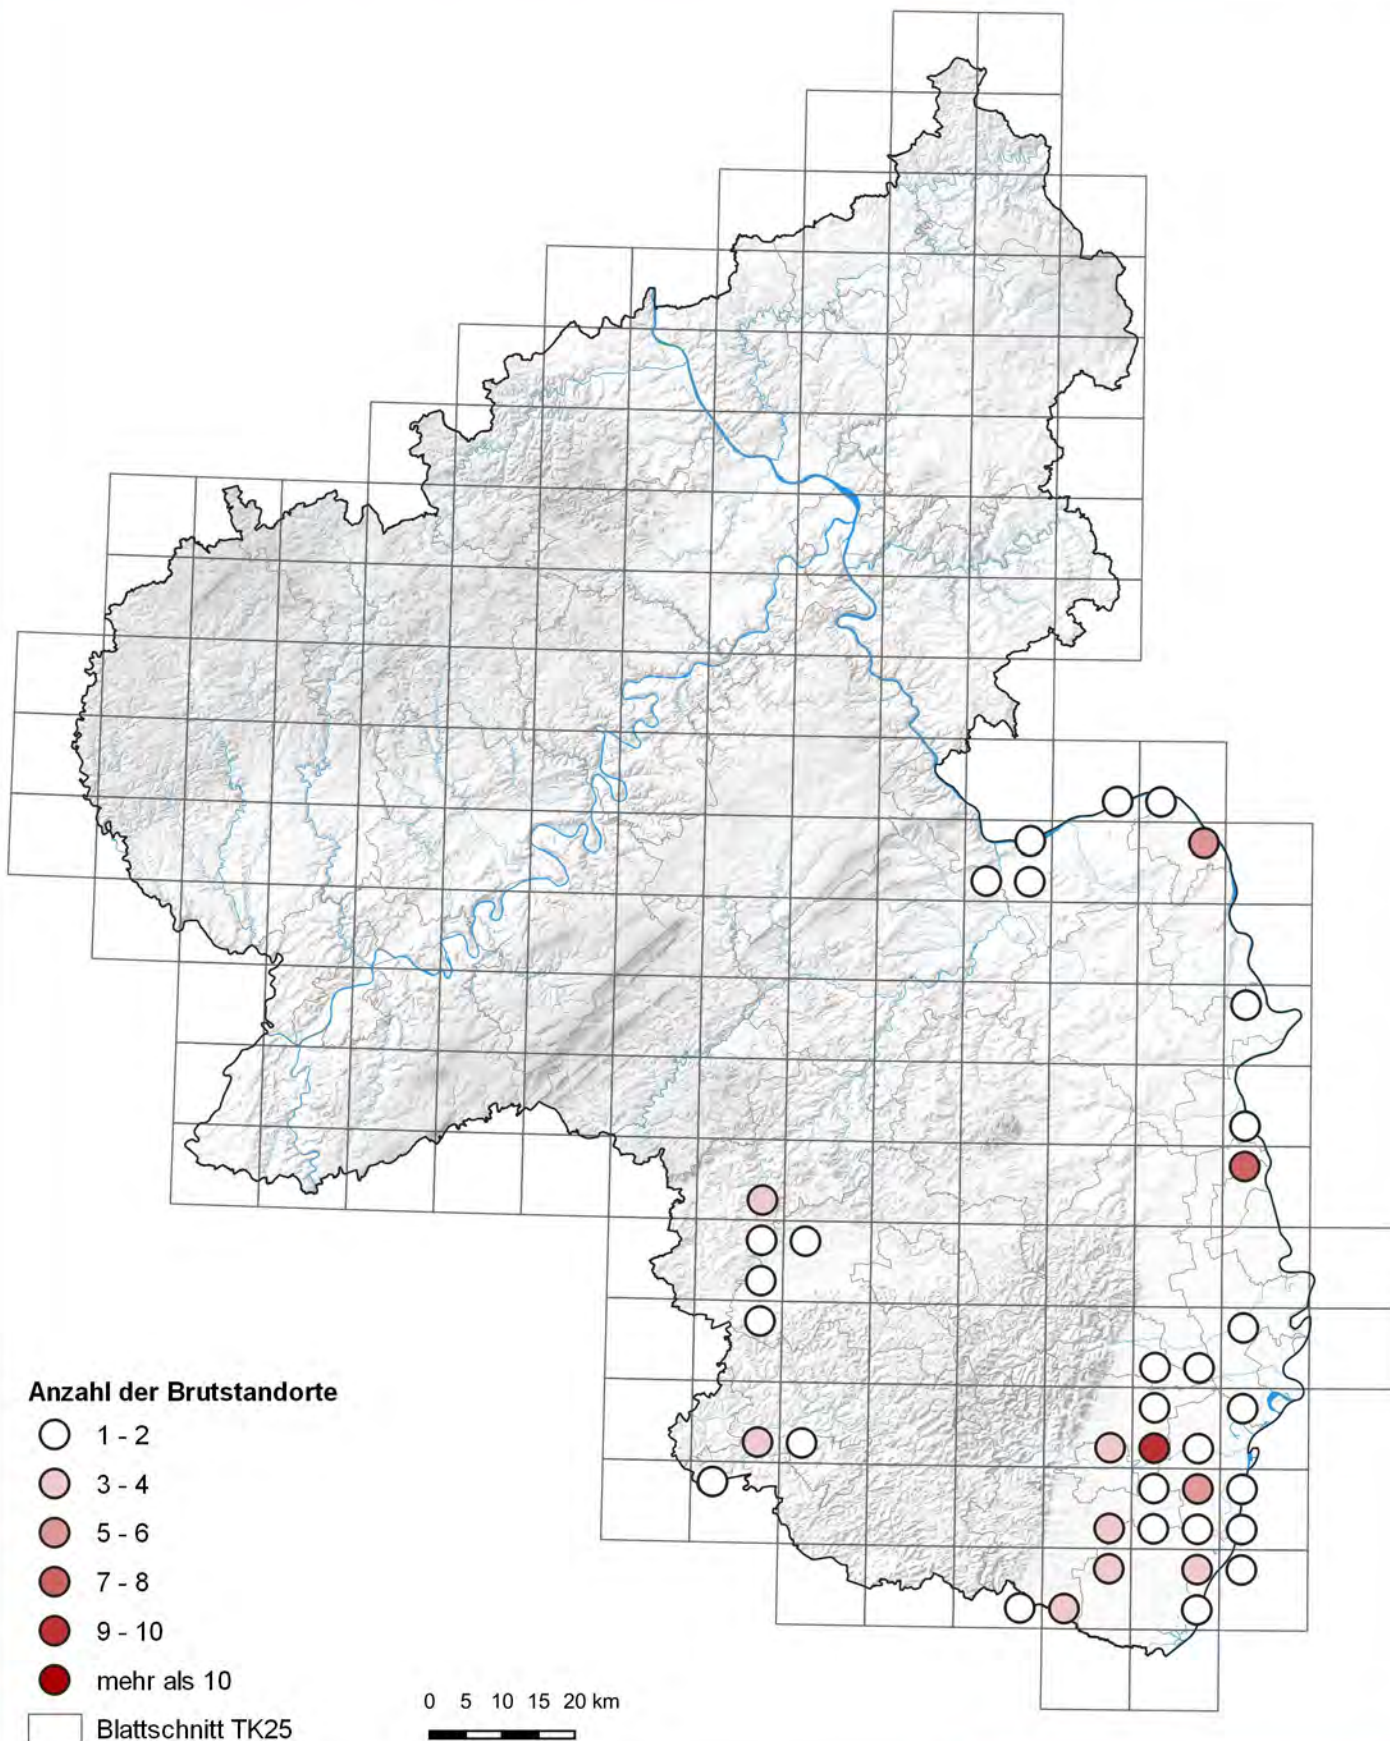

Weißstorch (*Ciconia ciconia*)

Verbreitung 2009

Rheinland-Pfalz

LANDESAMT FÜR UMWELT

Bearbeitung: Referat 44 | Kartenausgabe: 23.02.2021

Geofachdaten: Dorner, Ingrid (NABU Rheinland-Pfalz - LAG Weißstorchschutz) | © LFU RLP 2021 | © GeoBasis-DE / LVermGeoRP 2021