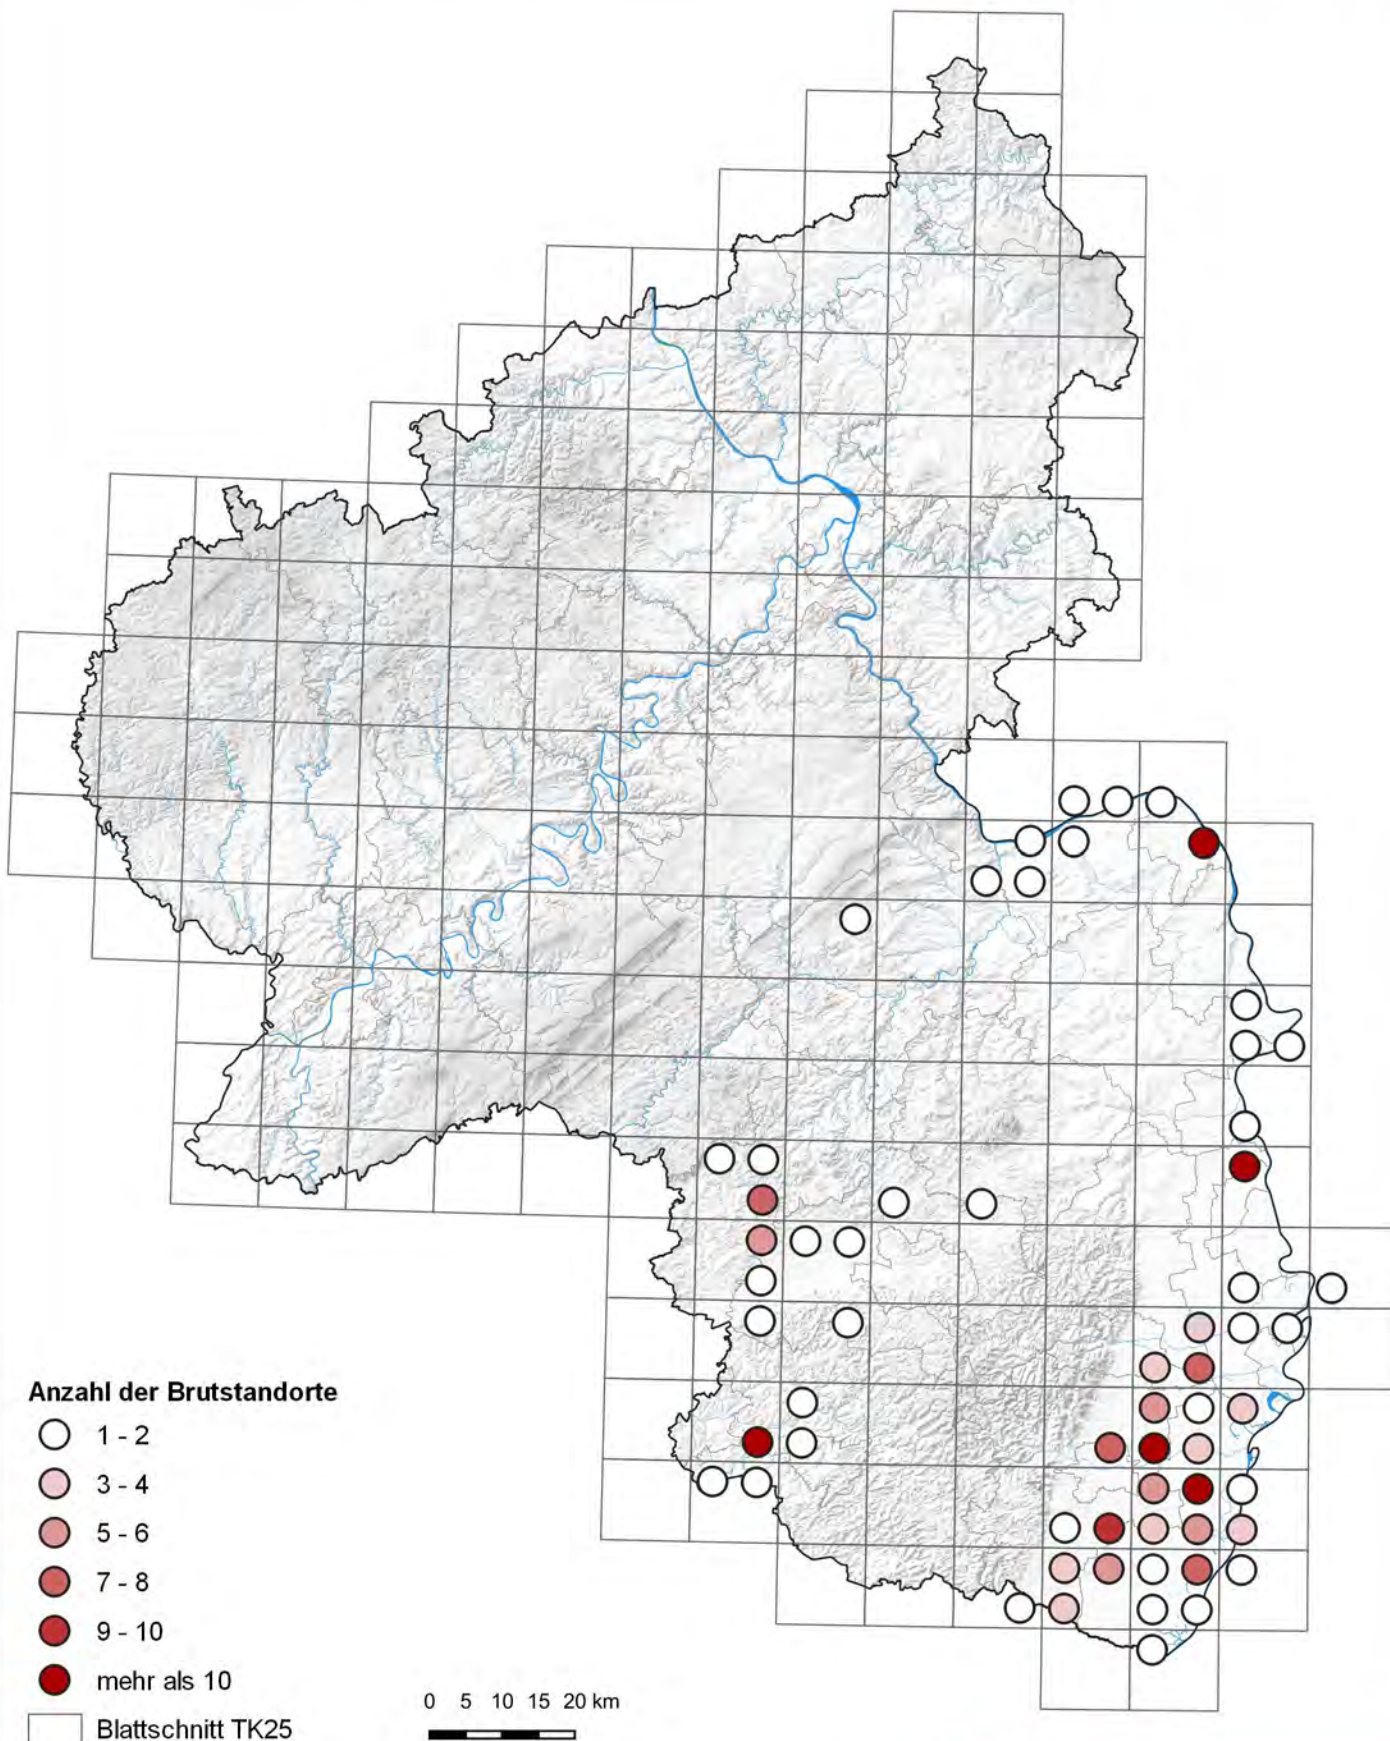

Weißstorch (*Ciconia ciconia*)

Verbreitung 2015

Rheinland-Pfalz

LANDESAMT FÜR UMWELT

Bearbeitung: Referat 44 | Kartenausgabe: 23.02.2021

Geofachdaten: Dorner, Ingrid (NABU Rheinland-Pfalz - LAG Weißstorchschutz) | © LFU RLP 2021 | © GeoBasis-DE / LVermGeoRP 2021