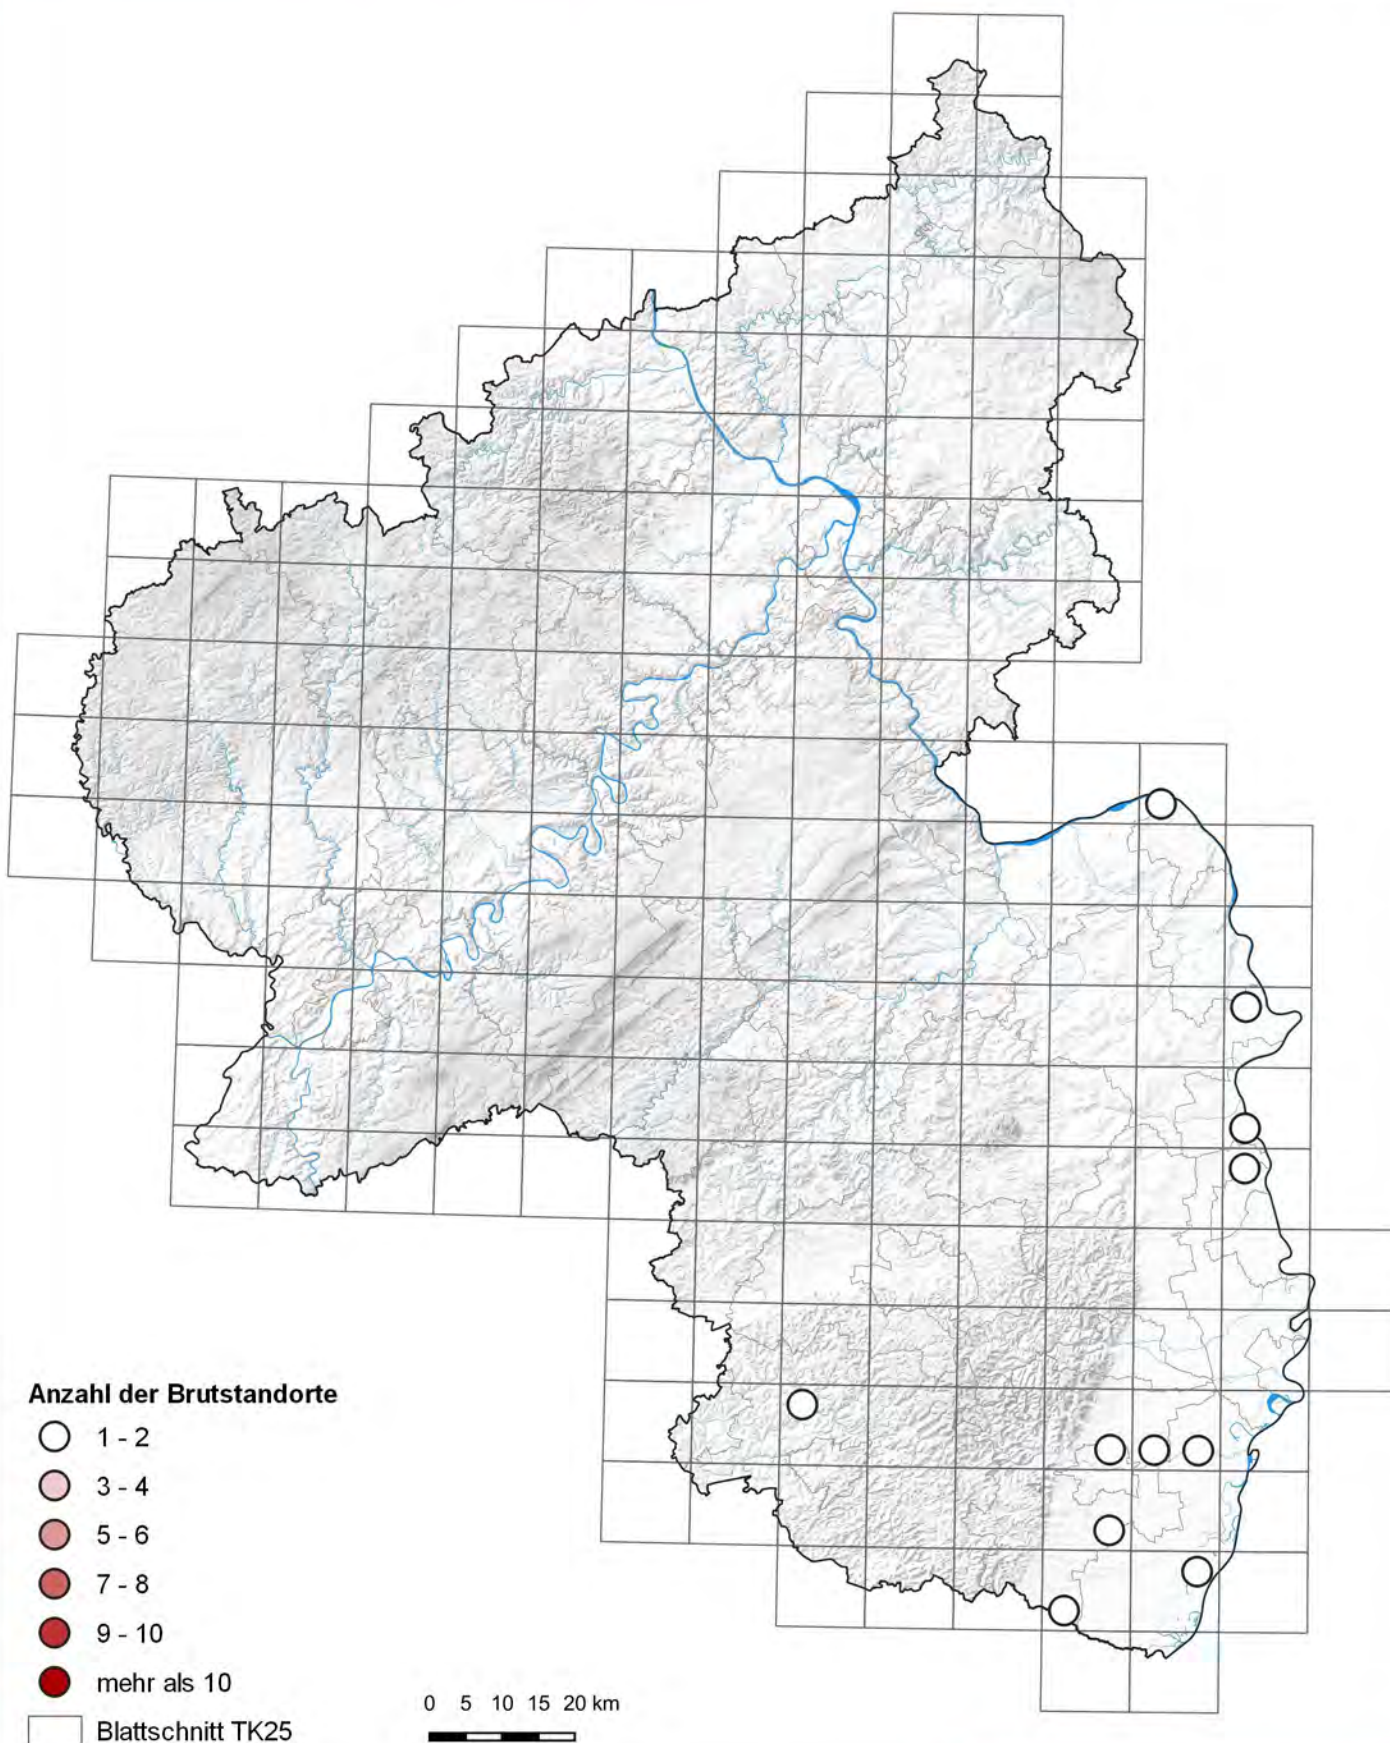

Weißstorch (*Ciconia ciconia*)

Verbreitung 1998

Rheinland-Pfalz

LANDESAMT FÜR UMWELT

Bearbeitung: Referat 44 | Kartenausgabe: 23.02.2021

Geofachdaten: Dorner, Ingrid (NABU Rheinland-Pfalz - LAG Weißstorchschutz) | © LFU RLP 2021 | © GeoBasis-DE / LVermGeoRP 2021

Weißstorch (*Ciconia ciconia*)

Verbreitung 1999

Rheinland-Pfalz

LANDESAMT FÜR UMWELT

Anzahl der Brutstandorte

- 1 - 2
- 3 - 4
- 5 - 6
- 7 - 8
- 9 - 10
- mehr als 10

□ Blattschnitt TK25

0 5 10 15 20 km