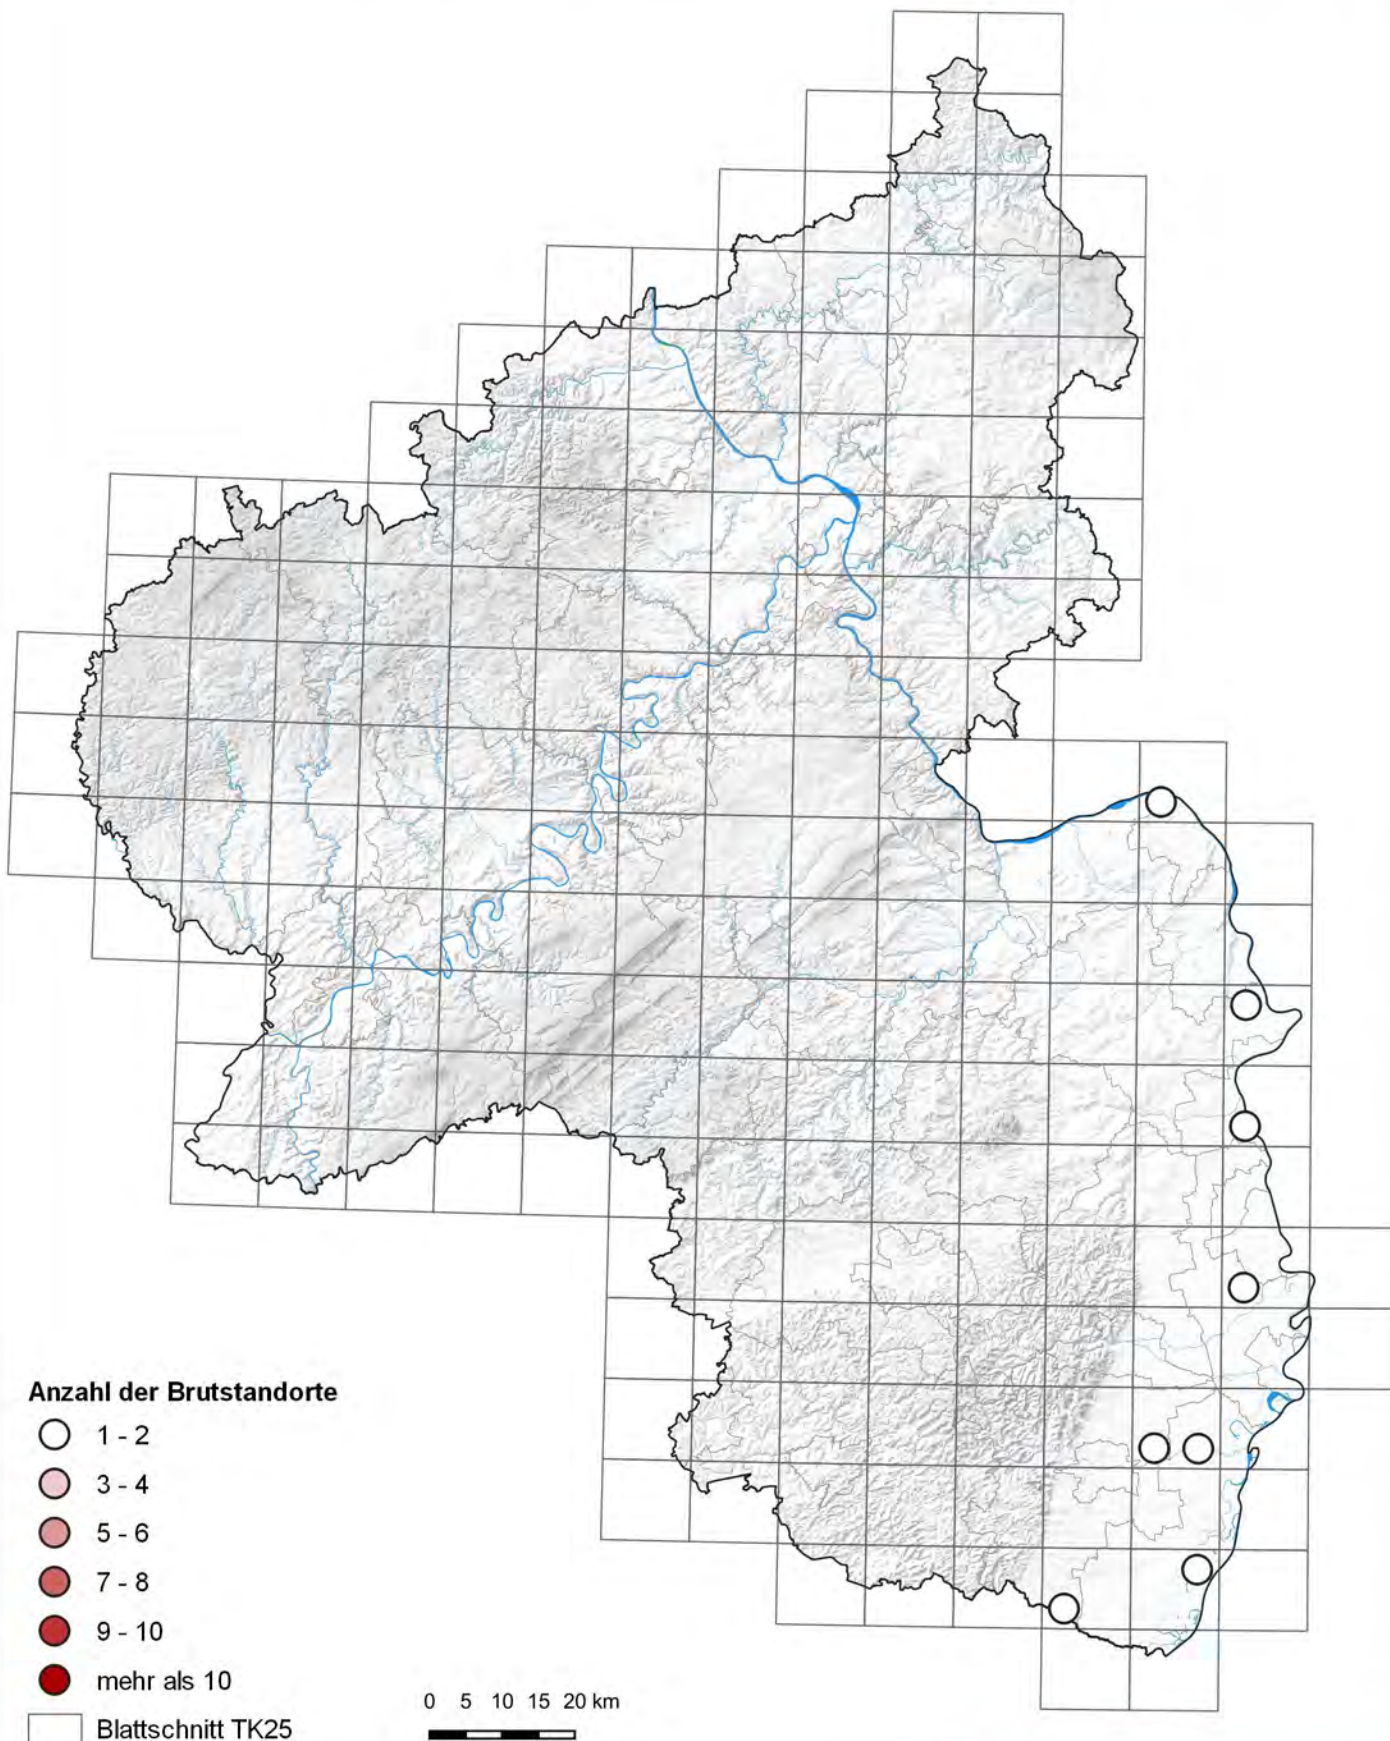

Weißstorch (*Ciconia ciconia*)

Verbreitung 1996

Rheinland-Pfalz

LANDESAMT FÜR UMWELT

Bearbeitung: Referat 44 | Kartenausgabe: 23.02.2021

Geofachdaten: Dorner, Ingrid (NABU Rheinland-Pfalz - LAG Weißstorchschutz) | © LfU RLP 2021 | © GeoBasis-DE / LVermGeoRP 2021

Weißstorch (*Ciconia ciconia*)

Verbreitung 1997

Rheinland-Pfalz

LANDESAMT FÜR UMWELT

Bearbeitung: Referat 44 | Kartenausgabe: 23.02.2021

Geofachdaten: Dorner, Ingrid (NABU Rheinland-Pfalz - LAG Weißstorchschutz) | © LFU RLP 2021 | © GeoBasis-DE / LVermGeoRP 2021

Weißstorch (*Ciconia ciconia*)

Verbreitung 1999

Rheinland-Pfalz

LANDESAMT FÜR UMWELT

Anzahl der Brutstandorte

- 1 - 2
- 3 - 4
- 5 - 6
- 7 - 8
- 9 - 10
- mehr als 10

□ Blattschnitt TK25

0 5 10 15 20 km