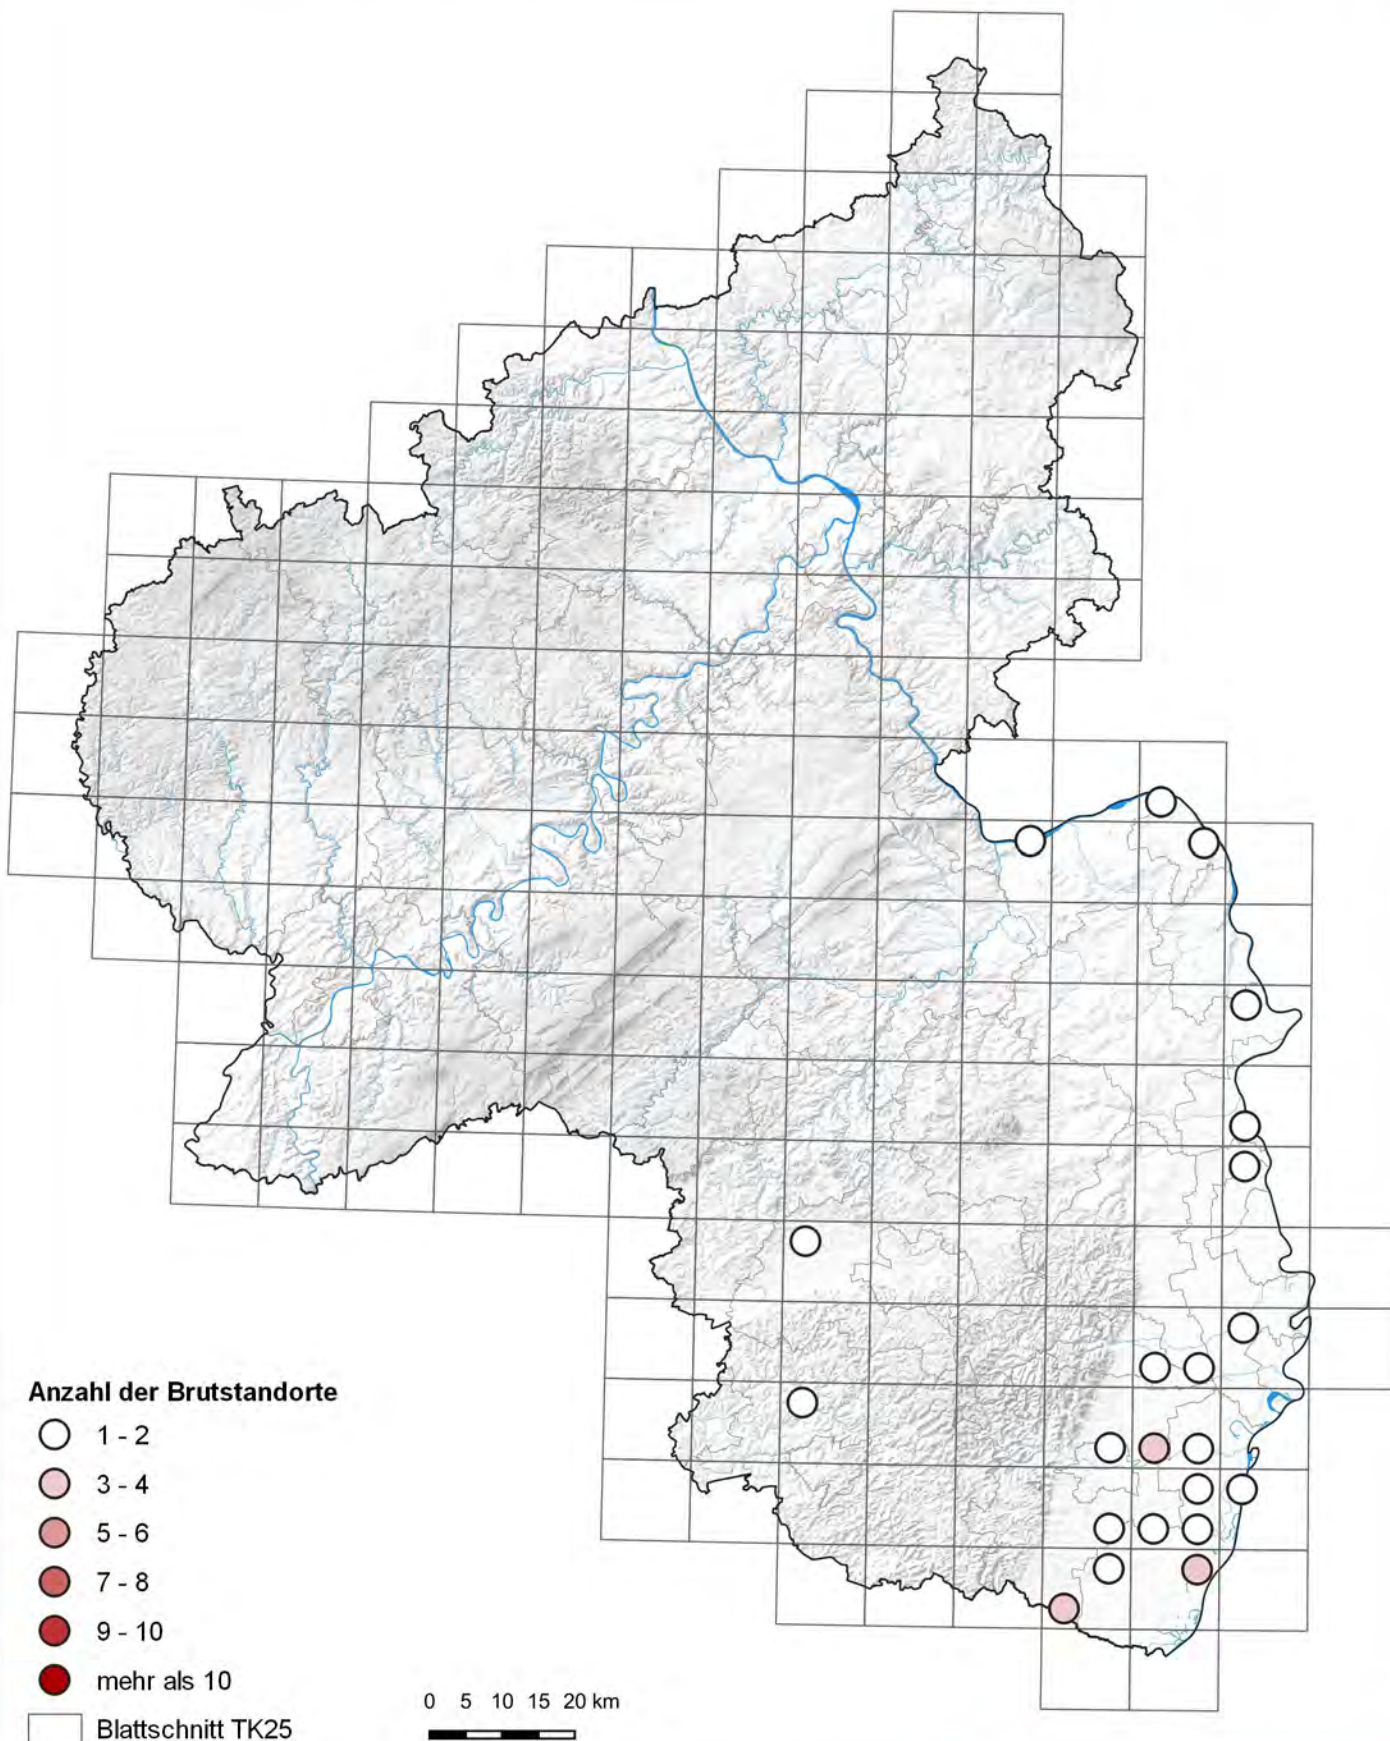

Weißstorch (*Ciconia ciconia*)

Verbreitung 2001

Rheinland-Pfalz

LANDESAMT FÜR UMWELT

Bearbeitung: Referat 44 | Kartenausgabe: 23.02.2021

Geofachdaten: Dorner, Ingrid (NABU Rheinland-Pfalz - LAG Weißstorchschutz) | © LFU RLP 2021 | © GeoBasis-DE / LVermGeoRP 2021