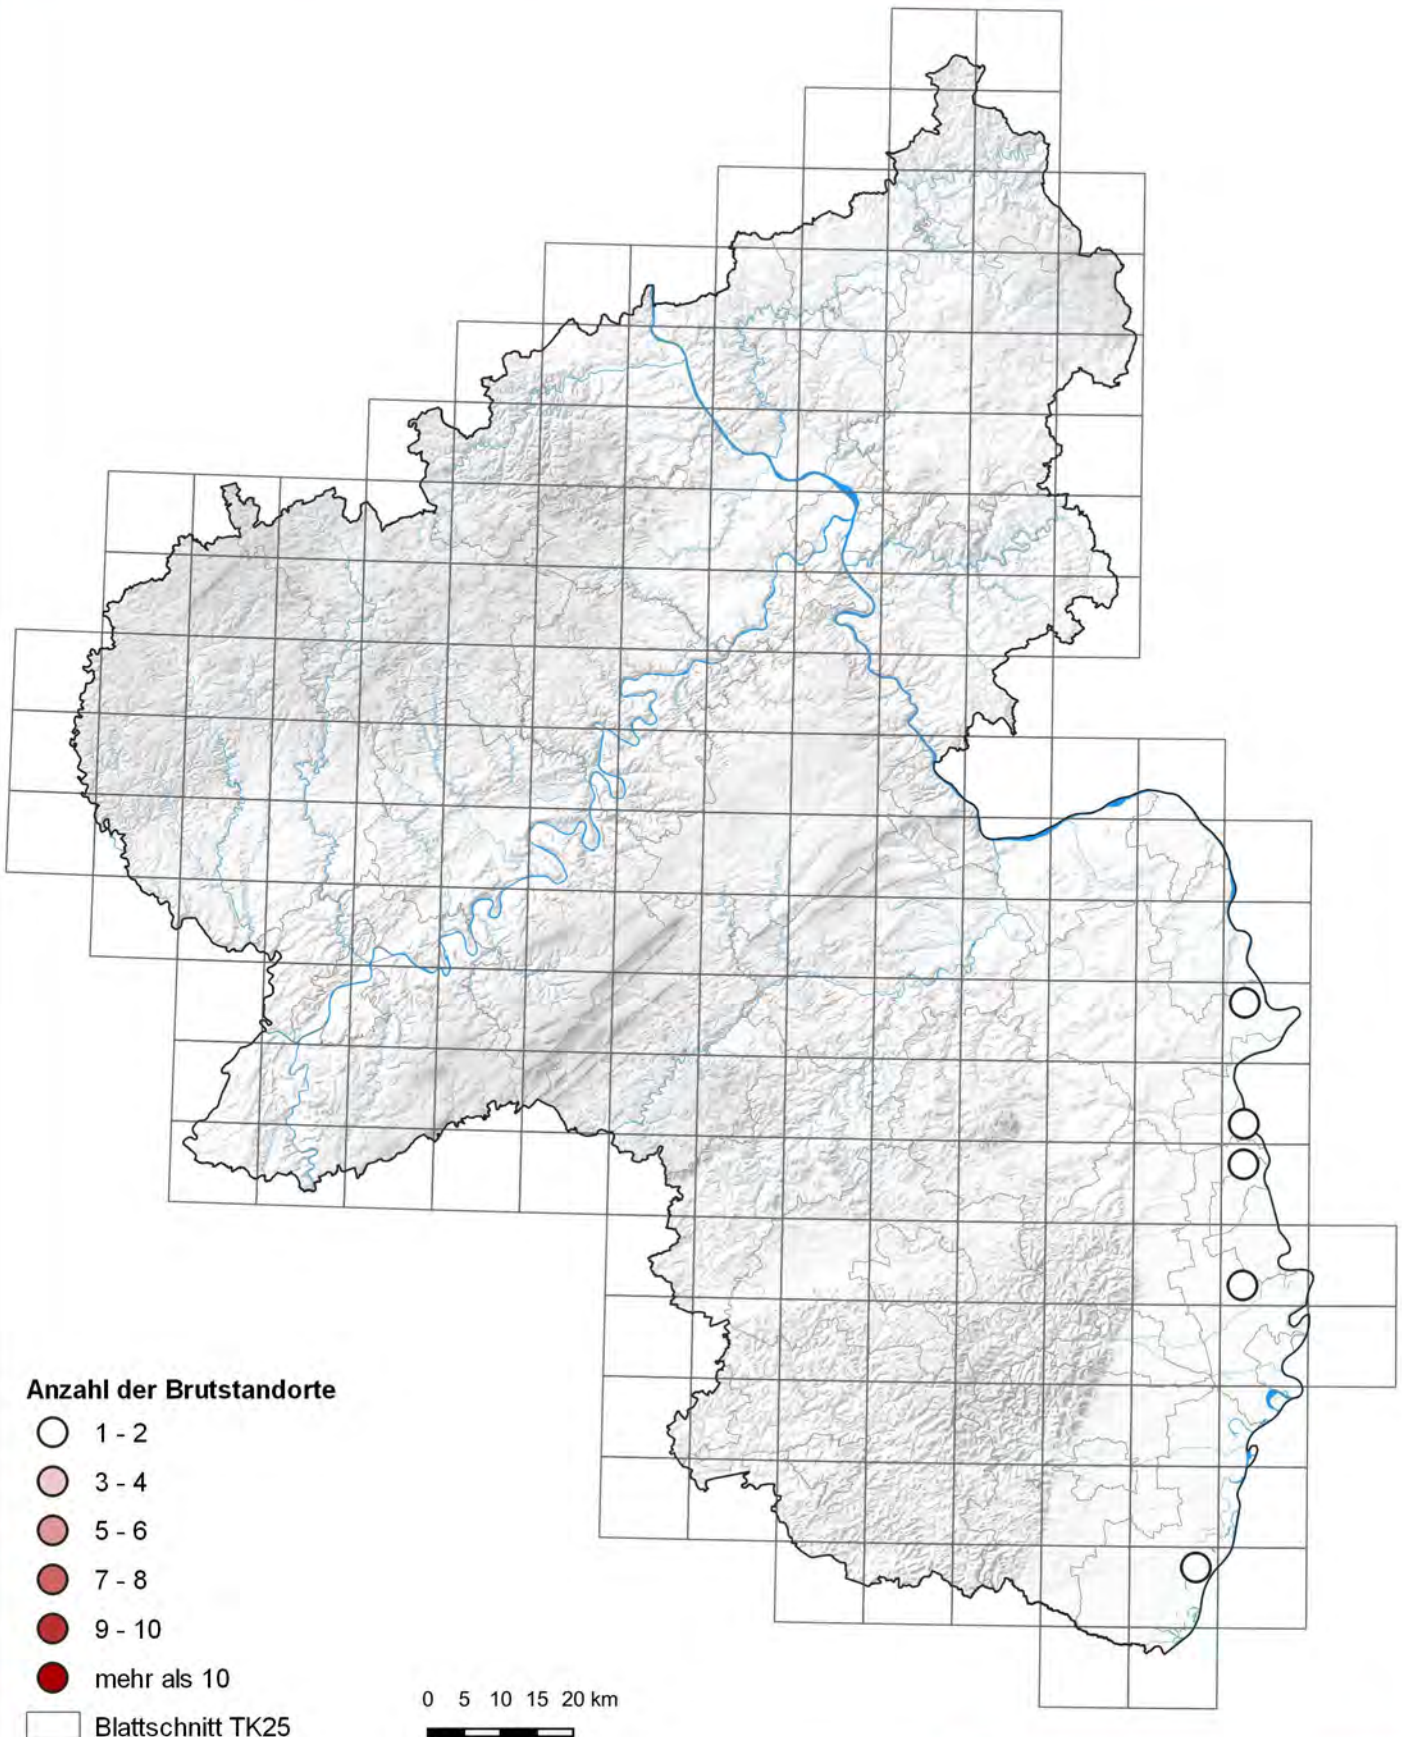

Weißstorch (*Ciconia ciconia*)

Verbreitung 1996

Rheinland-Pfalz

LANDESAMT FÜR UMWELT

Bearbeitung: Referat 44 | Kartenausgabe: 23.02.2021

Geofachdaten: Dorner, Ingrid (NABU Rheinland-Pfalz - LAG Weißstorchschutz) | © LfU RLP 2021 | © GeoBasis-DE / LVermGeoRP 2021

Weißstorch (*Ciconia ciconia*)

Verbreitung 1997

Rheinland-Pfalz

LANDESAMT FÜR UMWELT

Bearbeitung: Referat 44 | Kartenausgabe: 23.02.2021

Geofachdaten: Dorner, Ingrid (NABU Rheinland-Pfalz - LAG Weißstorchschutz) | © LFU RLP 2021 | © GeoBasis-DE / LVermGeoRP 2021

Weißstorch (*Ciconia ciconia*)

Verbreitung 1999

Rheinland-Pfalz

LANDESAMT FÜR UMWELT

Anzahl der Brutstandorte

- 1 - 2
- 3 - 4
- 5 - 6
- 7 - 8
- 9 - 10
- mehr als 10

□ Blattschnitt TK25

0 5 10 15 20 km