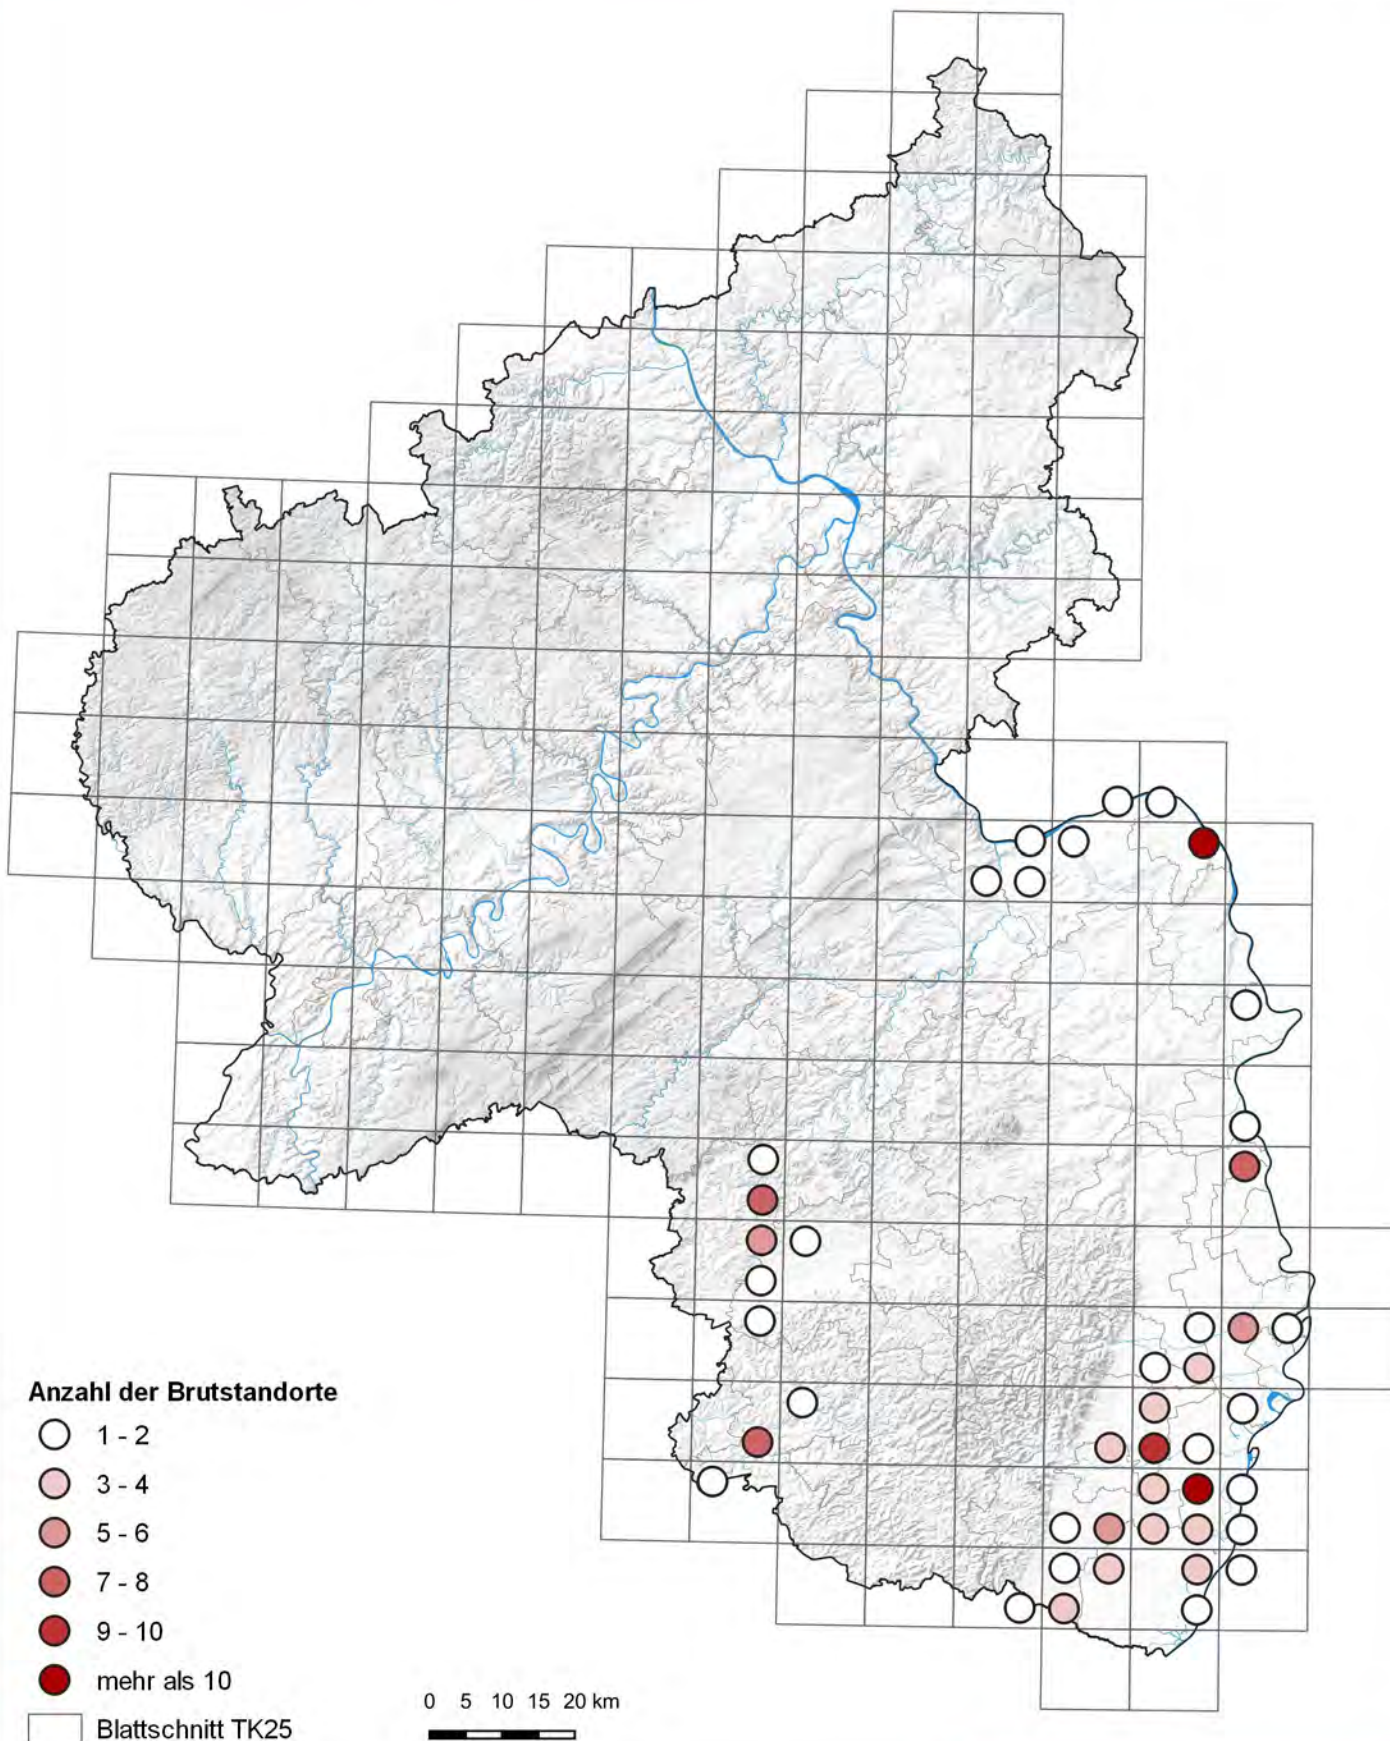

Weißstorch (*Ciconia ciconia*)

Verbreitung 2012

Rheinland-Pfalz

LANDESAMT FÜR UMWELT

Bearbeitung: Referat 44 | Kartenausgabe: 23.02.2021

Geofachdaten: Dorner, Ingrid (NABU Rheinland-Pfalz - LAG Weißstorchschutz) | © LFU RLP 2021 | © GeoBasis-DE / LVermGeoRP 2021