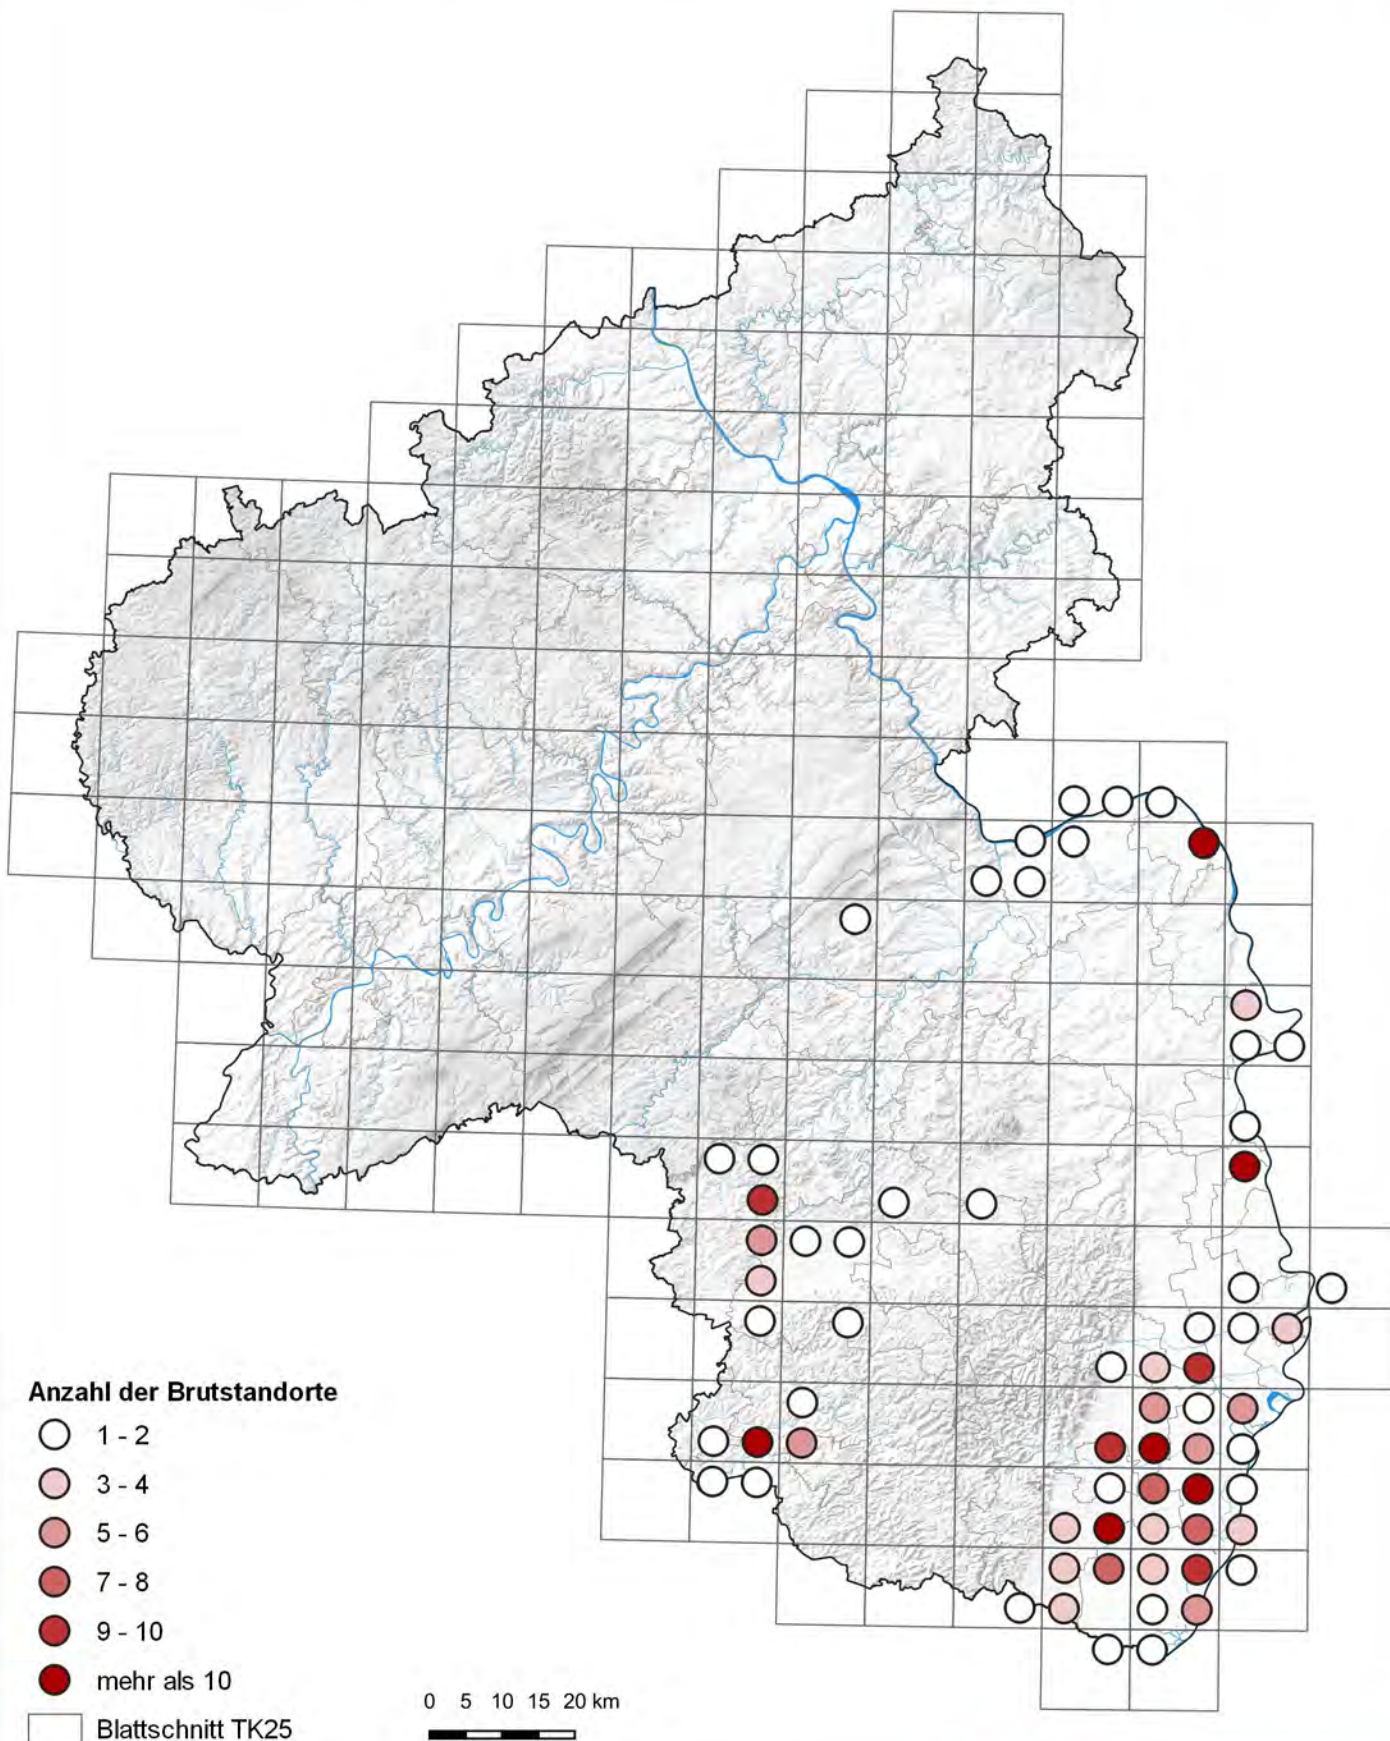

Weißstorch (*Ciconia ciconia*)

Verbreitung 2017

Rheinland-Pfalz

LANDESAMT FÜR UMWELT

Bearbeitung: Referat 44 | Kartenausgabe: 23.02.2021

Geofachdaten: Dorner, Ingrid (NABU Rheinland-Pfalz - LAG Weißstorchschutz) | © LFU RLP 2021 | © GeoBasis-DE / LVermGeoRP 2021