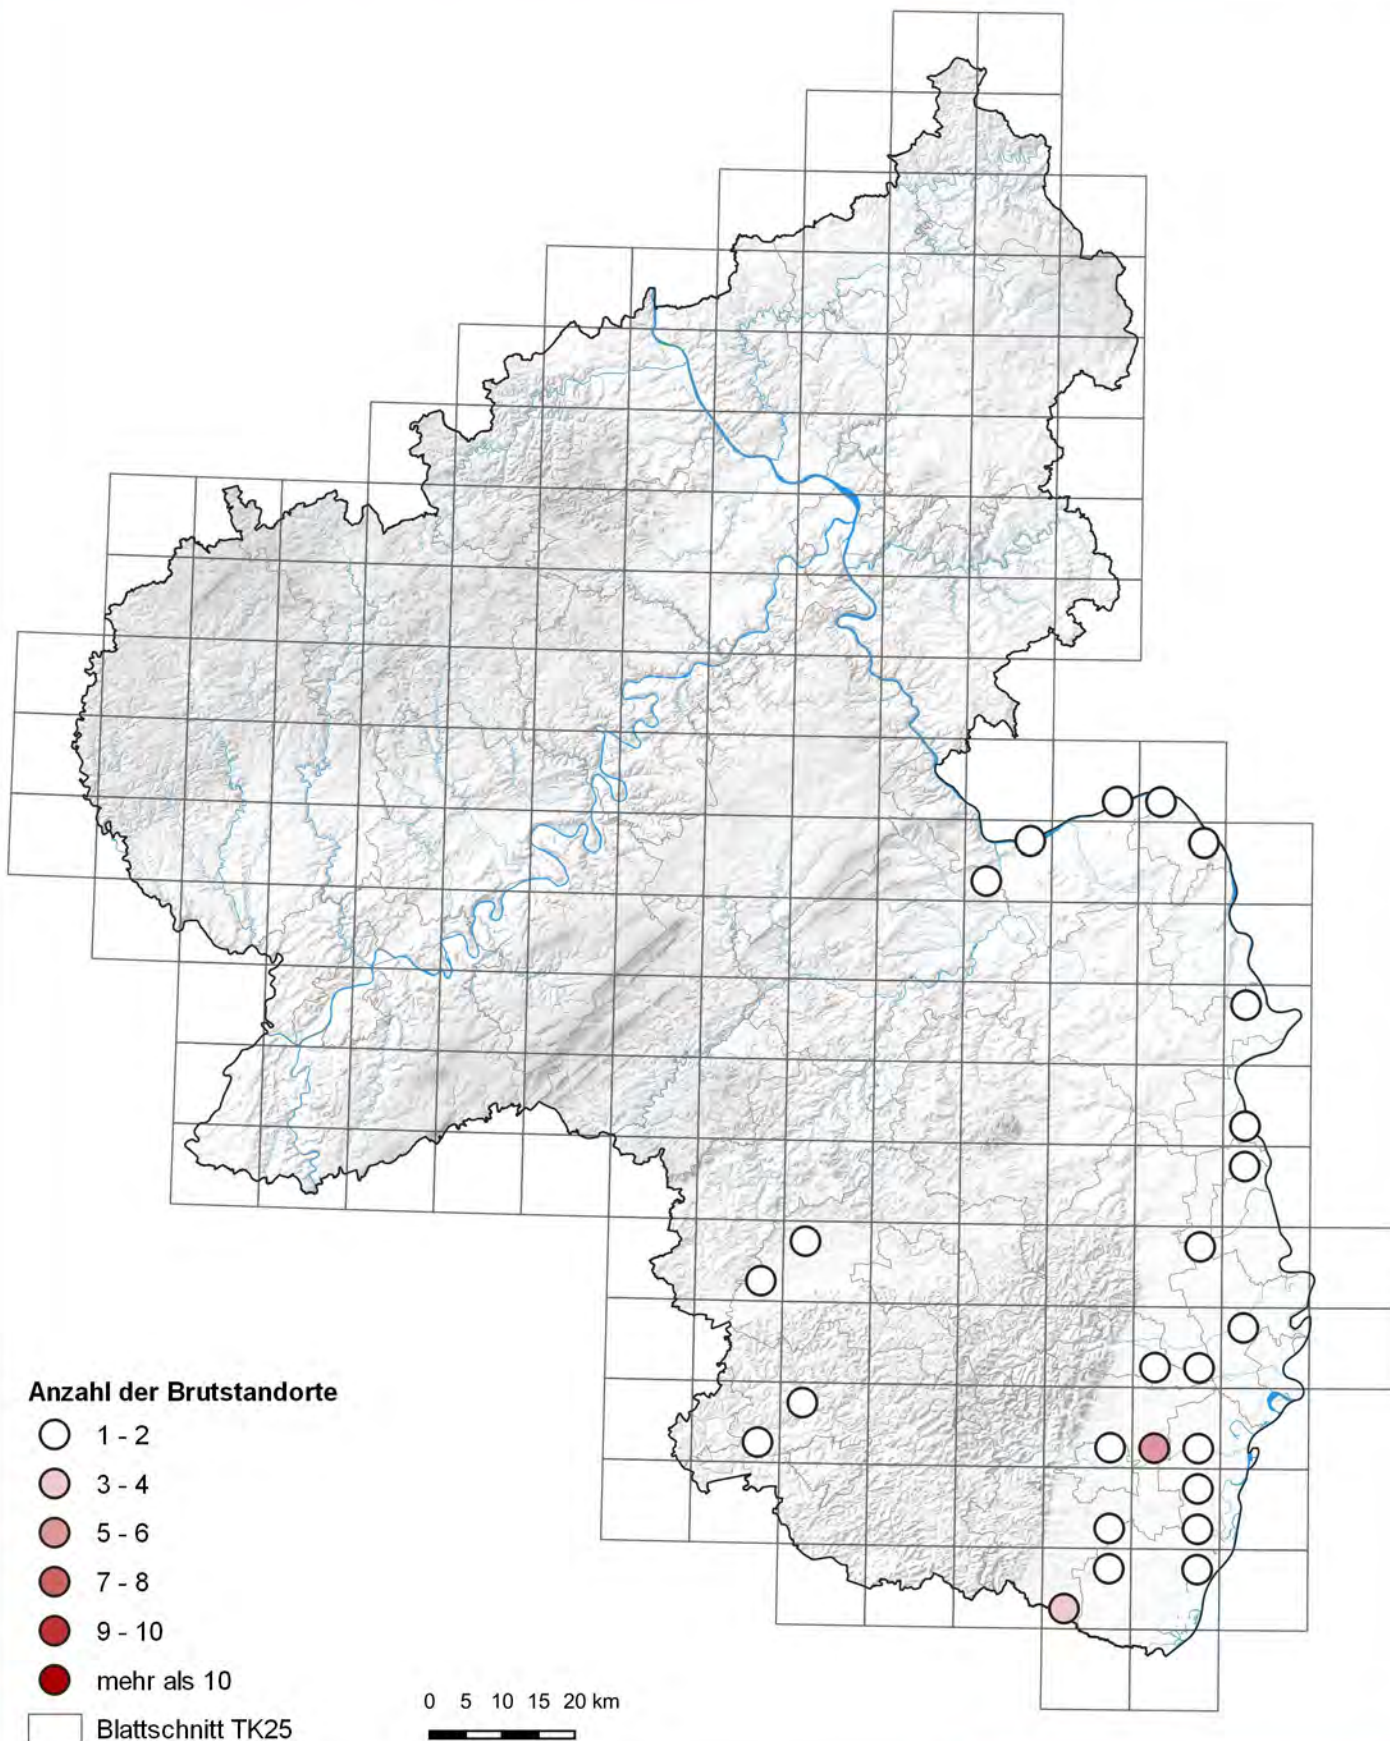

Weißstorch (*Ciconia ciconia*)

Verbreitung 2003

Rheinland-Pfalz

LANDESAMT FÜR UMWELT

Bearbeitung: Referat 44 | Kartenausgabe: 23.02.2021

Geofachdaten: Dorner, Ingrid (NABU Rheinland-Pfalz - LAG Weißstorchschutz) | © LFU RLP 2021 | © GeoBasis-DE / LVermGeoRP 2021